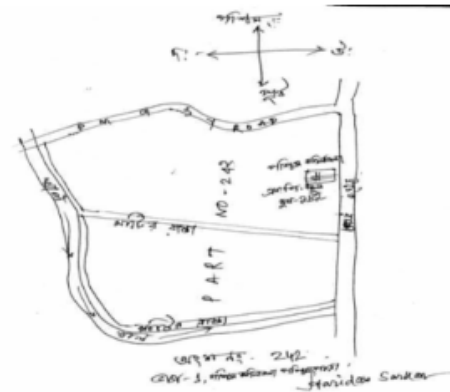

Cad View

Key MAP View