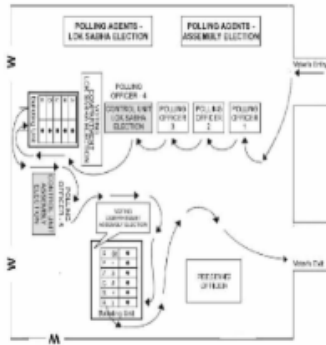

Cad View

Key MAP View