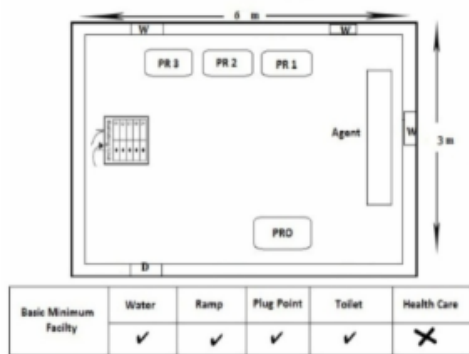

নির্বাচক নিবন্ধন আধিকারিকের স্বাক্ষর

Nazri Naksha

Google Map View

Polling Station Building Front View

Polling Station Front View

Cad View

Key MAP View

1 নাম : ফিরোজা বিবি স্বামীর নাম: ছামাদ গাজী বাড়ির নং : n0283 বয়স : 40 লিঙ্গ : মহিলা	ZDE0036780 ফটো উপলব্ধ	2 নাম : সেরিনা বিবি স্বামীর নাম: রফিকুল সরদার বাড়ির নং : n0111 বয়স : 41 লিঙ্গ : মহিলা	ZDE0030395 ফটো উপলব্ধ	3 নাম : মাহুমা বিবি স্বামীর নাম: মিজানুর গাজী বাড়ির নং : এন0180 বয়স : 39 লিঙ্গ : মহিলা	ZDE0030387 ফটো উপলব্ধ
4 নাম : খুকমতি বিবি স্বামীর নাম: খালিদ হাসান গাজী বাড়ির নং : n0124 বয়স : 43 লিঙ্গ : মহিলা	ZDE0913939 ফটো উপলব্ধ	5 নাম : খলিদ হাসান পিতার নাম: রসিদ গাজী বাড়ির নং : n0124 বয়স : 37 লিঙ্গ : পুরুষ	ZDE0618546 ফটো উপলব্ধ	6 নাম : জোবেদা বিবি স্বামীর নাম: সরিকুল ইসলাম বাড়ির নং : n0124 বয়স : 42 লিঙ্গ : মহিলা	ZDE0618553 ফটো উপলব্ধ
7 নাম : মোকারিমুর রহমান পিতার নাম: আব্দুল লতিফ গাজী বাড়ির নং : n0217 বয়স : 36 লিঙ্গ : পুরুষ	ZDE0345249 ফটো উপলব্ধ	8 নাম : জাকির হুসেইন পিতার নাম: সৈয়দ আব্দুল হাকিম বাড়ির নং : n0197 বয়স : 37 লিঙ্গ : পুরুষ	ZDE0914044 ফটো উপলব্ধ	9 নাম : ডলি মন্ডল মায়ের নাম: ভাগীরথী মন্ডল বাড়ির নং : n0040 বয়স : 32 লিঙ্গ : মহিলা	ZDE0817353 ফটো উপলব্ধ
10 নাম : সেখ সাইফুল ইসলাম পিতার নাম: সেখ সামছুর রহমান বাড়ির নং : n0029 বয়স : 43 লিঙ্গ : পুরুষ	ZDE1227289 ফটো উপলব্ধ	11 নাম : জোহরা বিবি শেখ স্বামীর নাম: সাইফুল সেখ বাড়ির নং : n0029 বয়স : 45 লিঙ্গ : মহিলা	JMT1368224 ফটো উপলব্ধ	12 নাম : মফুরা বিবি স্বামীর নাম: সেখ আব্দুল হাকিম বাড়ির নং : n0069 বয়স : 49 লিঙ্গ : মহিলা	WB/14/099/096704 ফটো উপলব্ধ
13 নাম : সেখ আবিব হোসেন পিতার নাম: সেখ আব্দুল হাকিম বাড়ির নং : n0069 বয়স : 33 লিঙ্গ : পুরুষ	ZDE0520015 ফটো উপলব্ধ	14 নাম : আনোয়ারা বিবি স্বামীর নাম: ছামছুর রহমান সেখ বাড়ির নং : n0029 বয়স : 43 লিঙ্গ : মহিলা	ZDE1217090 ফটো উপলব্ধ	15 নাম : আছিয়া বিবি স্বামীর নাম: আমজেল সরদার বাড়ির নং : n0112 বয়স : 38 লিঙ্গ : মহিলা	ZDE0031500 ফটো উপলব্ধ
16 নাম : আশিক-উজ-জামান খান পিতার নাম: আশফাক জামান খান বাড়ির নং : গ্রাম-মনোহরপুর বয়স : 31 লিঙ্গ : পুরুষ	ZDE0710418 ফটো উপলব্ধ	17 নাম : ফিরোজা বেগম স্বামীর নাম: আশফাক জামান খান বাড়ির নং : গ্রাম-মনোহরপুর বয়স : 57 লিঙ্গ : মহিলা	ZDE1262112 ফটো উপলব্ধ	18 নাম : সেখ আব্দুল হাকিম পিতার নাম: সেখ আলতাপ বাড়ির নং : n0069 বয়স : 55 লিঙ্গ : পুরুষ	JMT2449528 ফটো উপলব্ধ
19 নাম : হাকিম সাহাজী পিতার নাম: আছান সাহাজী বাড়ির নং : n0229 বয়স : 30 লিঙ্গ : পুরুষ	ZDE1042977 ফটো উপলব্ধ	20 নাম : আতিয়ার শাহাজী পিতার নাম: আছান শাহাজী বাড়ির নং : n0229 বয়স : 35 লিঙ্গ : পুরুষ	ZDE0424226 ফটো উপলব্ধ	21 নাম : তাছলিমা খাতুন বিবি পিতার নাম: আতিয়ার শাহাজী বাড়ির নং : n0229 বয়স : 35 লিঙ্গ : মহিলা	ZDE0618819 ফটো উপলব্ধ
22 নাম : মতিয়ার সাহাজী পিতার নাম: আছান সাহাজী বাড়ির নং : n0229 বয়স : 34 লিঙ্গ : পুরুষ	ZDE0805481 ফটো উপলব্ধ	23 নাম : নাজমিন খাতুন বিবি স্বামীর নাম: সফিকুল ইসলাম বাড়ির নং : n0029 বয়স : 30 লিঙ্গ : মহিলা	ZDE0817312 ফটো উপলব্ধ	24 নাম : রুবিনা পারভিন পিতার নাম: খলিল গাজী বাড়ির নং : n0342 বয়স : 27 লিঙ্গ : মহিলা	ZDE1117506 ফটো উপলব্ধ
25 নাম : ফতেমা বিবি স্বামীর নাম: আবিব হোসেন সেখ বাড়ির নং : n0069 বয়স : 29 লিঙ্গ : মহিলা	ZDE1054964 ফটো উপলব্ধ	26 নাম : ফিরদৌসি খাতুন পিতার নাম: ইয়াকুব মন্ডল বাড়ির নং : এন0059 বয়স : 29 লিঙ্গ : মহিলা	SKE1285170 ফটো উপলব্ধ	27 নাম : হালিমা বিবি স্বামীর নাম: মোনাজাত গাজী বাড়ির নং : n0321 বয়স : 37 লিঙ্গ : মহিলা	ZDE0520890 ফটো উপলব্ধ
28 নাম : মিনু বিবি স্বামীর নাম: ফারুক গাজী বাড়ির নং : n0362 বয়স : 27 লিঙ্গ : মহিলা	ZDE1185750 ফটো উপলব্ধ	29 নাম : ছফুরা বিবি স্বামীর নাম: আফছার আলি গাজী বাড়ির নং : n0107 বয়স : 55 লিঙ্গ : মহিলা	JMT1740547 ফটো উপলব্ধ	30 নাম : সাবানা বিবি স্বামীর নাম: মুসিবুর গাজী বাড়ির নং : n0186 বয়স : 36 লিঙ্গ : মহিলা	ZDE0618744 ফটো উপলব্ধ