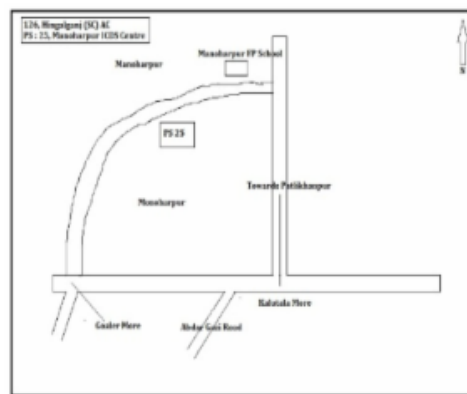

নির্বাচক নিবন্ধন আধিকারিকের স্বাক্ষর

Nazri Naksha

Google Map View

Polling Station Building Front View

Polling Station Front View

Cad View

Key MAP View

1 নাম : ফিরোজা বিবি স্বামীর নাম: ছামাদ গাজী বাড়ির নং : n0283 বয়স : 40 লিঙ্গ : মহিলা	ZDE0036780 ফটো উপলব্ধ	2 নাম : সেরিনা বিবি স্বামীর নাম: রফিকুল সরদার বাড়ির নং : n0111 বয়স : 41 লিঙ্গ : মহিলা	ZDE0030395 ফটো উপলব্ধ	3 নাম : মাহুমা বিবি স্বামীর নাম: মিজানুর গাজী বাড়ির নং : এন0180 বয়স : 39 লিঙ্গ : মহিলা	ZDE0030387 ফটো উপলব্ধ
4 নাম : খুকমতি বিবি স্বামীর নাম: খালিদ হাসান গাজী বাড়ির নং : n0124 বয়স : 43 লিঙ্গ : মহিলা	ZDE0913939 ফটো উপলব্ধ	5 নাম : খলিদ হাসান পিতার নাম: রসিদ গাজী বাড়ির নং : n0124 বয়স : 37 লিঙ্গ : পুরুষ	ZDE0618546 ফটো উপলব্ধ	6 নাম : জোবেদা বিবি স্বামীর নাম: সরিকুল ইসলাম বাড়ির নং : n0124 বয়স : 42 লিঙ্গ : মহিলা	ZDE0618553 ফটো উপলব্ধ
7 নাম : মোকারিমুর রহমান পিতার নাম: আব্দুল লতিফ গাজী বাড়ির নং : n0217 বয়স : 36 লিঙ্গ : পুরুষ	ZDE0345249 ফটো উপলব্ধ	8 নাম : জাকির হুসেইন পিতার নাম: সৈয়দ আব্দুল হাকিম বাড়ির নং : n0197 বয়স : 37 লিঙ্গ : পুরুষ	ZDE0914044 ফটো উপলব্ধ	9 নাম : ডলি মন্ডল মায়ের নাম: ভাগীরথী মন্ডল বাড়ির নং : n0040 বয়স : 32 লিঙ্গ : মহিলা	ZDE0817353 ফটো উপলব্ধ
10 নাম : সেখ সাইফুল ইসলাম পিতার নাম: সেখ সামছুর রহমান বাড়ির নং : n0029 বয়স : 43 লিঙ্গ : পুরুষ	ZDE1227289 ফটো উপলব্ধ	11 নাম : জোহরা বিবি শেখ স্বামীর নাম: সাইফুল সেখ বাড়ির নং : n0029 বয়স : 45 লিঙ্গ : মহিলা	JMT1368224 ফটো উপলব্ধ	12 নাম : মফুরা বিবি স্বামীর নাম: সেখ আব্দুল হাকিম বাড়ির নং : n0069 বয়স : 49 লিঙ্গ : মহিলা	WB/14/099/096704 ফটো উপলব্ধ
13 নাম : সেখ আবিব হোসেন পিতার নাম: সেখ আব্দুল হাকিম বাড়ির নং : n0069 বয়স : 33 লিঙ্গ : পুরুষ	ZDE0520015 ফটো উপলব্ধ	14 নাম : আনোয়ারা বিবি স্বামীর নাম: ছামছুর রহমান সেখ বাড়ির নং : n0029 বয়স : 43 লিঙ্গ : মহিলা	ZDE1217090 ফটো উপলব্ধ	15 নাম : আছিয়া বিবি স্বামীর নাম: আমজেল সরদার বাড়ির নং : n0112 বয়স : 38 লিঙ্গ : মহিলা	ZDE0031500 ফটো উপলব্ধ
16 নাম : আশিক-উজ-জামান খান পিতার নাম: আশফাক জামান খান বাড়ির নং : গ্রাম-মনোহরপুর বয়স : 31 লিঙ্গ : পুরুষ	ZDE0710418 ফটো উপলব্ধ	17 নাম : ফিরোজা বেগম স্বামীর নাম: আশফাক জামান খান বাড়ির নং : গ্রাম-মনোহরপুর বয়স : 57 লিঙ্গ : মহিলা	ZDE1262112 ফটো উপলব্ধ	18 নাম : সেখ আব্দুল হাকিম পিতার নাম: সেখ আলতাপ বাড়ির নং : n0069 বয়স : 55 লিঙ্গ : পুরুষ	JMT2449528 ফটো উপলব্ধ
19 নাম : হাকিম সাহাজী পিতার নাম: আছান সাহাজী বাড়ির নং : n0229 বয়স : 30 লিঙ্গ : পুরুষ	ZDE1042977 ফটো উপলব্ধ	20 নাম : আতিয়ার শাহাজী পিতার নাম: আছান শাহাজী বাড়ির নং : n0229 বয়স : 35 লিঙ্গ : পুরুষ	ZDE0424226 ফটো উপলব্ধ	21 নাম : তাছলিমা খাতুন বিবি পিতার নাম: আতিয়ার শাহাজী বাড়ির নং : n0229 বয়স : 35 লিঙ্গ : মহিলা	ZDE0618819 ফটো উপলব্ধ
22 নাম : মতিয়ার সাহাজী পিতার নাম: আছান সাহাজী বাড়ির নং : n0229 বয়স : 34 লিঙ্গ : পুরুষ	ZDE0805481 ফটো উপলব্ধ	23 নাম : নাজমিন খাতুন বিবি স্বামীর নাম: সফিকুল ইসলাম বাড়ির নং : n0029 বয়স : 30 লিঙ্গ : মহিলা	ZDE0817312 ফটো উপলব্ধ	24 নাম : রুবিনা পারভিন পিতার নাম: খলিল গাজী বাড়ির নং : n0342 বয়স : 27 লিঙ্গ : মহিলা	ZDE1117506 ফটো উপলব্ধ
25 নাম : ফতেমা বিবি স্বামীর নাম: আবিব হোসেন সেখ বাড়ির নং : n0069 বয়স : 29 লিঙ্গ : মহিলা	ZDE1054964 ফটো উপলব্ধ	26 নাম : ফিরদৌসি খাতুন পিতার নাম: ইয়াকুব মন্ডল বাড়ির নং : এন0059 বয়স : 29 লিঙ্গ : মহিলা	SKE1285170 ফটো উপলব্ধ	27 নাম : হালিমা বিবি স্বামীর নাম: মোনাজাত গাজী বাড়ির নং : n0321 বয়স : 37 লিঙ্গ : মহিলা	ZDE0520890 ফটো উপলব্ধ
28 নাম : মিনু বিবি স্বামীর নাম: ফারুক গাজী বাড়ির নং : n0362 বয়স : 27 লিঙ্গ : মহিলা	ZDE1185750 ফটো উপলব্ধ	29 নাম : ছফুরা বিবি স্বামীর নাম: আফছার আলি গাজী বাড়ির নং : n0107 বয়স : 55 লিঙ্গ : মহিলা	JMT1740547 ফটো উপলব্ধ	30 নাম : সাবানা বিবি স্বামীর নাম: মুসিবুর গাজী বাড়ির নং : n0186 বয়স : 36 লিঙ্গ : মহিলা	ZDE0618744 ফটো উপলব্ধ