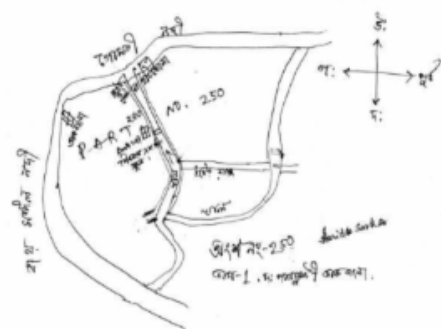

Cad View

Key MAP View