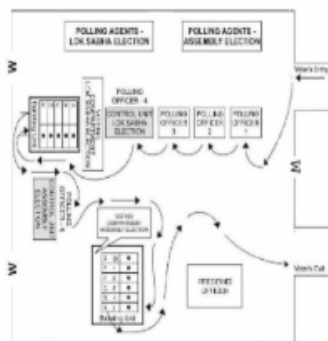

Cad View

Key MAP View