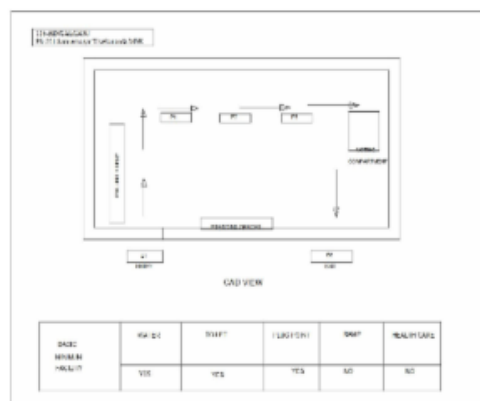

নির্বাচক নিবন্ধন আধিকারিকের স্বাক্ষর

Nazri Naksha

Google Map View

Polling Station Building Front View

Polling Station Front View

Cad View

Key MAP View

বিধানসভা নির্বাচনক্ষেত্রের নং, নাম : 126-হিসলগঞ্জ
ভাগ নং, নাম : 1-উত্তর সমসেরনগর ১নং কালিন্দীপাড়া