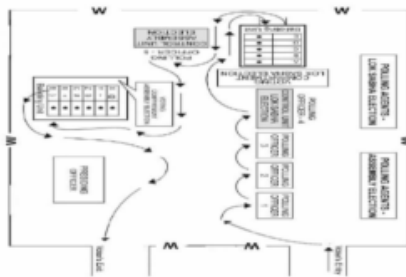

Cad View

Key MAP View