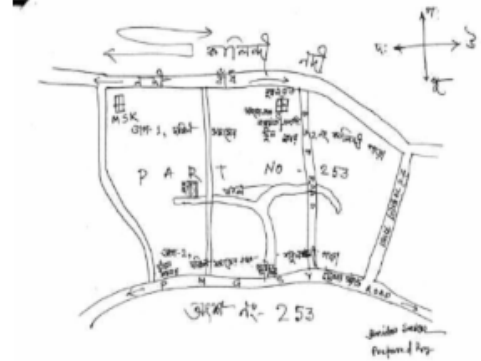

Cad View

Key MAP View