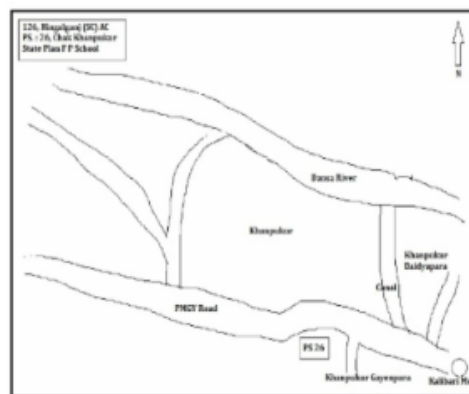

Key MAP View