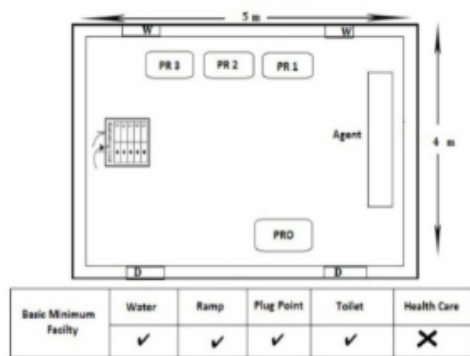

নির্বাচক নিবন্ধন আধিকারিকের স্বাক্ষর

Nazri Naksha

Google Map View

Polling Station Building Front View

Polling Station Front View

Cad View

Key MAP View

1 নাম : জয়শ্রী (দাস) পাত্র স্বামীর নাম: নয়ন পাত্র বাড়ির নং : 0003 বয়স : 34 লিঙ্গ : মহিলা	ZDE0528505	ফটো উপলব্ধ	2 নাম : বিথিকা প্রামাণিক মন্ডল স্বামীর নাম: রাজু মন্ডল বাড়ির নং : n0166 বয়স : 40 লিঙ্গ : মহিলা	ZDE0404749	ফটো উপলব্ধ	3 নাম : লক্ষ্মী পাত্র স্বামীর নাম: অচিন্ত্য পাত্র বাড়ির নং : n0165 বয়স : 39 লিঙ্গ : মহিলা	ZDE0345330	ফটো উপলব্ধ
4 নাম : মৌমিতা (রায়) পাত্র স্বামীর নাম: স্বপন কুমার পাত্র বাড়ির নং : n0165 বয়স : 32 লিঙ্গ : মহিলা	ZDE0626267	ফটো উপলব্ধ	5 নাম : কবিতা কর্মকার স্বামীর নাম: সুশান্ত কর্মকার বাড়ির নং : 0084 বয়স : 30 লিঙ্গ : মহিলা	ZDE0944645	ফটো উপলব্ধ	6 নাম : যমুনা মন্ডল গায়েন স্বামীর নাম: মিঠুন গায়েন বাড়ির নং : না বয়স : 25 লিঙ্গ : মহিলা	ZDE1328368	ফটো উপলব্ধ
7 নাম : যোগেশ গায়েন পিতার নাম: বিকাশ গায়েন বাড়ির নং : এন0020 বয়স : 24 লিঙ্গ : পুরুষ	ZDE1313410	ফটো উপলব্ধ	8 নাম : সুমনা গায়েন হাউলী স্বামীর নাম: দীপঙ্কর হাউলী বাড়ির নং : n0080 বয়স : 29 লিঙ্গ : মহিলা	ZDE1102375	ফটো উপলব্ধ	9 নাম : অনিলা গায়েন পিতার নাম: সমরেশ গায়েন বাড়ির নং : 0180 বয়স : 22 লিঙ্গ : মহিলা	ZDE1371582	ফটো উপলব্ধ
10 নাম : বিশ্বনাথ মন্ডল পিতার নাম: তারাপদ মন্ডল বাড়ির নং : n0018 বয়স : 44 লিঙ্গ : পুরুষ	ZDE1262302	ফটো উপলব্ধ	11 নাম : পৌলমী গায়েন পিতার নাম: অচিন্ত কুমার গায়েন বাড়ির নং : 0159 বয়স : 25 লিঙ্গ : মহিলা	ZDE1178326	ফটো উপলব্ধ	12 নাম : কোয়েল গায়েন পিতার নাম: কুমারেশ গায়েন বাড়ির নং : 0049 বয়স : 25 লিঙ্গ : মহিলা	ZDE1178375	ফটো উপলব্ধ
13 নাম : অভিষেক গায়েন পিতার নাম: সন্তোষ গায়েন বাড়ির নং : 0047 বয়স : 25 লিঙ্গ : পুরুষ	ZDE1190701	ফটো উপলব্ধ	14 নাম : মন্দিরা মাইতী গায়েন স্বামীর নাম: রাকেশ গায়েন বাড়ির নং : এন0044 বয়স : 21 লিঙ্গ : মহিলা	ZDE1435304	ফটো উপলব্ধ	15 নাম : উমা সিং গায়েন স্বামীর নাম: কিশোর কুমার গায়েন বাড়ির নং : 0018 বয়স : 25 লিঙ্গ : মহিলা	ZDE1185578	ফটো উপলব্ধ
16 নাম : বৃষ্টি গায়েন পিতার নাম: দুলাল গায়েন বাড়ির নং : 0047 বয়স : 25 লিঙ্গ : মহিলা	ZDE1185560	ফটো উপলব্ধ	17 নাম : সংগীতা গায়েন স্বামীর নাম: সুমন গায়েন বাড়ির নং : এন0052 বয়স : 32 লিঙ্গ : মহিলা	ZDE1207398	ফটো উপলব্ধ	18 নাম : জয়া মন্ডল স্বামীর নাম: বিশ্বনাথ মন্ডল বাড়ির নং : n0018 বয়স : 41 লিঙ্গ : মহিলা	JMT1802529	ফটো উপলব্ধ
19 নাম : দীপিকা গায়েন পিতার নাম: গোপাল গায়েন বাড়ির নং : না বয়স : 23 লিঙ্গ : মহিলা	ZDE1311539	ফটো উপলব্ধ	20 নাম : কৃষ্ণপদ গায়েন পিতার নাম: দিব্য চরন গায়েন বাড়ির নং : n0022 বয়স : 59 লিঙ্গ : পুরুষ	WB/14/099/084241	ফটো উপলব্ধ	21 নাম : কল্যাণী গায়েন স্বামীর নাম: গোপাল গায়েন বাড়ির নং : n0018 বয়স : 40 লিঙ্গ : মহিলা	ZDE0693549	ফটো উপলব্ধ
22 নাম : শুভজিৎ গায়েন পিতার নাম: বিশ্বজিৎ গায়েন বাড়ির নং : এন0063 বয়স : 22 লিঙ্গ : পুরুষ	ZDE1412824	ফটো উপলব্ধ	23 নাম : মিনা গায়েন স্বামীর নাম: কৃষ্ণপদ গায়েন বাড়ির নং : n0022 বয়স : 54 লিঙ্গ : মহিলা	JMT0165969	ফটো উপলব্ধ	24 নাম : ভূপেন্দ্রনাথ গায়েন পিতার নাম: দিব্যচরন গায়েন বাড়ির নং : n0021 বয়স : 52 লিঙ্গ : পুরুষ	WB/14/099/084056	ফটো উপলব্ধ
25 নাম : তমাল গায়েন পিতার নাম: বিকাশ গায়েন বাড়ির নং : n0020 বয়স : 37 লিঙ্গ : পুরুষ	ZDE0345322	ফটো উপলব্ধ	26 নাম : নিয়তী গায়েন স্বামীর নাম: বিকাশ গায়েন বাড়ির নং : n0020 বয়স : 56 লিঙ্গ : মহিলা	JMT0166033	ফটো উপলব্ধ	27 নাম : বিকাশ গায়েন পিতার নাম: দীনবন্ধু গায়েন বাড়ির নং : n0020 বয়স : 66 লিঙ্গ : পুরুষ	JMT0166025	ফটো উপলব্ধ
28 নাম : চপলা গায়েন স্বামীর নাম: বিমল গায়েন বাড়ির নং : n0019 বয়স : 65 লিঙ্গ : মহিলা	JMT0166017	ফটো উপলব্ধ	29 নাম : কিরণ গায়েন পিতার নাম: দীনবন্ধু গায়েন বাড়ির নং : n0019 বয়স : 62 লিঙ্গ : পুরুষ	ZDE0618868	ফটো উপলব্ধ	30 নাম : সরস্বতী গায়েন স্বামীর নাম: শ্যামল গায়েন বাড়ির নং : n0019 বয়স : 37 লিঙ্গ : মহিলা	ZDE0520064	ফটো উপলব্ধ