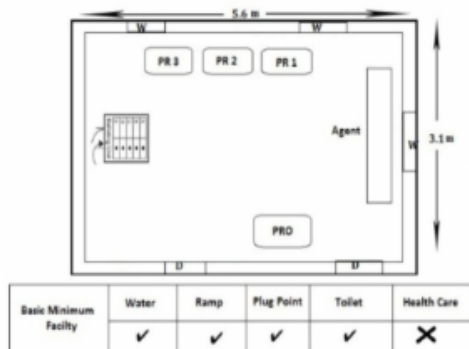

নির্বাচক নিবন্ধন আধিকারিকের স্বাক্ষর

Nazri Naksha

Google Map View

Polling Station Building Front View

Polling Station Front View

Cad View

Key MAP View

বিধানসভা নির্বাচনকেন্দ্রের নং, নাম : 126-হিঙ্গলগঞ্জ  
ভাগ নং, নাম : 1-রামেশ্বরপুর ঘোষ চ্যাটার্জী ও মাঝি পাড়া