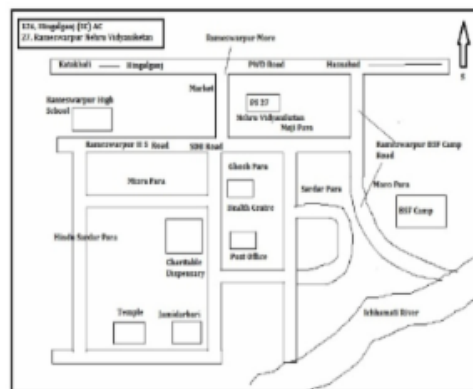

নির্বাচক নিবন্ধন আধিকারিকের স্বাক্ষর

Nazri Naksha

Google Map View

Polling Station Building Front View

Polling Station Front View

Cad View

Key MAP View

বিধানসভা নির্বাচনকেন্দ্রের নং, নাম : 126-হিঙ্গলগঞ্জ  
ভাগ নং, নাম : 1-রামেশ্বরপুর ঘোষ চ্যাটার্জী ও মাঝি পাড়া