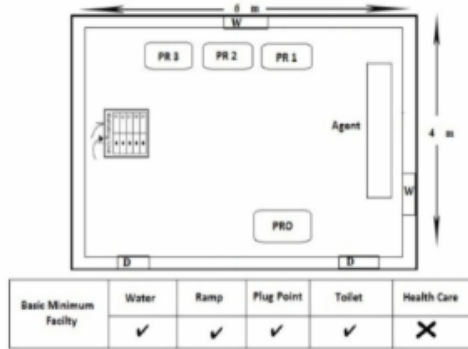

নির্বাচক নিবন্ধন আধিকারিকের স্বাক্ষর

Nazri Naksha

Google Map View

Polling Station Building Front View

Polling Station Front View

Cad View

Key MAP View

বিধানসভা নির্বাচনকেন্দ্রের নং, নাম : 126-হিঙ্গলগঞ্জ
ভাগ নং, নাম : 1-গুলকুনী সাউ পাড়া বেনেপোতা