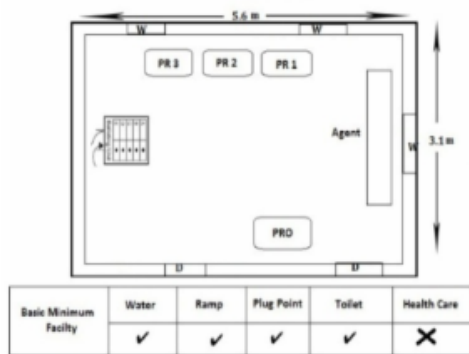

নির্বাচক নিবন্ধন আধিকারিকের স্বাক্ষর

Nazri Naksha

Google Map View

Polling Station Building Front View

Polling Station Front View

Cad View

Key MAP View

1 নাম : সাকিলা গাজী স্বামীর নাম: আবুল গাজী বাড়ির নং : n0099 বয়স : 43 লিঙ্গ : মহিলা	JMT1754431 ফটো উপলব্ধ	2 নাম : আলামিন গাজী পিতার নাম: আবুল গাজী বাড়ির নং : n0099 বয়স : 30 লিঙ্গ : পুরুষ	ZDE0915314 ফটো উপলব্ধ	3 নাম : লিলফা খাতুন পিতার নাম: আবুল গাজী বাড়ির নং : 0089 বয়স : 28 লিঙ্গ : মহিলা	ZDE1186048 ফটো উপলব্ধ
4 নাম : আবুল গাজী পিতার নাম: তকিমদ্দিন গাজী বাড়ির নং : n0099 বয়স : 45 লিঙ্গ : পুরুষ	JMT1304807 ফটো উপলব্ধ	5 নাম : সাহানারা খাতুন পিতার নাম: আবুল গাজী বাড়ির নং : এন0099 বয়স : 22 লিঙ্গ : মহিলা	ZDE1404771 ফটো উপলব্ধ	6 নাম : রোজিনা খাতুন স্বামীর নাম: আলামিন গাজী বাড়ির নং : এন0099 বয়স : 22 লিঙ্গ : মহিলা	ZDE1435999 ফটো উপলব্ধ
7 নাম : আফরুজা বানু স্বামীর নাম: আলমগীর গাজী বাড়ির নং : এন0066 বয়স : 24 লিঙ্গ : মহিলা	ZDE1435932 ফটো উপলব্ধ	8 নাম : সুকিনা বিবি স্বামীর নাম: আমজাদ আলি সরদার বাড়ির নং : n0066 বয়স : 31 লিঙ্গ : মহিলা	JMT1823152 ফটো উপলব্ধ	9 নাম : সেরিনা সরদার স্বামীর নাম: আমিরালি সরদার বাড়ির নং : n0066 বয়স : 35 লিঙ্গ : মহিলা	ZDE0346031 ফটো উপলব্ধ
10 নাম : অমিরালী সরদার পিতার নাম: বাবুরালী সরদার বাড়ির নং : n0066 বয়স : 38 লিঙ্গ : পুরুষ	JMT2321545 ফটো উপলব্ধ	11 নাম : আমেনা সরদার স্বামীর নাম: নুরালি সরদার বাড়ির নং : n0066 বয়স : 36 লিঙ্গ : মহিলা	ZDE0425504 ফটো উপলব্ধ	12 নাম : নুরালি সরদার পিতার নাম: বাবুরালি সরদার বাড়ির নং : n0066 বয়স : 36 লিঙ্গ : পুরুষ	ZDE0425496 ফটো উপলব্ধ
13 নাম : আমিনা বিবি স্বামীর নাম: বাবুরালি সরদার বাড়ির নং : n0066 বয়স : 71 লিঙ্গ : মহিলা	ZDE1224609 ফটো উপলব্ধ	14 নাম : আমজাদ আলি সরদার পিতার নাম: বাবুরালী সরদার বাড়ির নং : n0066 বয়স : 53 লিঙ্গ : পুরুষ	ZDE1222538 ফটো উপলব্ধ	15 নাম : কওছার সরদার পিতার নাম: মাদার সরদার বাড়ির নং : n0093 বয়স : 63 লিঙ্গ : পুরুষ	ZDE1223585 ফটো উপলব্ধ
16 নাম : রায়হান সরদার স্বামীর নাম: কওছার সরদার বাড়ির নং : n0093 বয়স : 57 লিঙ্গ : মহিলা	WB/14/099/111184 ফটো উপলব্ধ	17 নাম : তরিকুল সরদার পিতার নাম: কওছার সরদার বাড়ির নং : n0093 বয়স : 40 লিঙ্গ : পুরুষ	JMT1823376 ফটো উপলব্ধ	18 নাম : রসিনা সরদার স্বামীর নাম: তরিকুল সরদার বাড়ির নং : n0093 বয়স : 36 লিঙ্গ : মহিলা	ZDE0425587 ফটো উপলব্ধ
19 নাম : হাফিজুল সরদার পিতার নাম: কওছার সরদার বাড়ির নং : N/0094 বয়স : 37 লিঙ্গ : পুরুষ	JMT2567592 ফটো উপলব্ধ	20 নাম : ছকিনা সরদার স্বামীর নাম: হাফিজুল সরদার বাড়ির নং : N/0094 বয়স : 32 লিঙ্গ : মহিলা	ZDE0819011 ফটো উপলব্ধ	21 নাম : সফিকুল সরদার পিতার নাম: কাওছার সরদার বাড়ির নং : n0093 বয়স : 36 লিঙ্গ : পুরুষ	ZDE0425595 ফটো উপলব্ধ
22 নাম : নার্গিস (খাতুন) বিবি স্বামীর নাম: রেদুল্যা গাজী বাড়ির নং : n0267 বয়স : 32 লিঙ্গ : মহিলা	ZDE0725127 ফটো উপলব্ধ	23 নাম : অঞ্জলি (মন্ডল) সরকার স্বামীর নাম: দেবব্রত সরকার বাড়ির নং : n0008 বয়স : 50 লিঙ্গ : মহিলা	WB/14/099/111357 ফটো উপলব্ধ	24 নাম : কবিতা ঋষি পিতার নাম: মোহলা ঋষি বাড়ির নং : n0290 বয়স : 37 লিঙ্গ : মহিলা	ZDE055573 ফটো উপলব্ধ
25 নাম : অঞ্জনা ঋষিদাস স্বামীর নাম: রাজীব দাস বাড়ির নং : n0294 বয়স : 27 লিঙ্গ : মহিলা	ZDE1120674 ফটো উপলব্ধ	26 নাম : রেহেনা খাতুন স্বামীর নাম: মাসুম বিল্লা গাজী বাড়ির নং : n0317 বয়স : 27 লিঙ্গ : মহিলা	ZDE1114750 ফটো উপলব্ধ	27 নাম : আছমা খাতুন স্বামীর নাম: অবায়দুল গাজী বাড়ির নং : n0283 বয়স : 27 লিঙ্গ : মহিলা	ZDE1055912 ফটো উপলব্ধ
28 নাম : ছালমা খাতুন স্বামীর নাম: আব্দুল আলিম গাজী বাড়ির নং : n0307 বয়স : 27 লিঙ্গ : মহিলা	ZDE1111244 ফটো উপলব্ধ	29 নাম : আঞ্জুরা খাতুন বিবি পিতার নাম: নুরালী গাজী বাড়ির নং : n0288 বয়স : 34 লিঙ্গ : মহিলা	ZDE0719146 ফটো উপলব্ধ	30 নাম : মজিদ গাজী পিতার নাম: রমজান গাজী বাড়ির নং : এন0096 বয়স : 43 লিঙ্গ : পুরুষ	ZDE1153931 ফটো উপলব্ধ