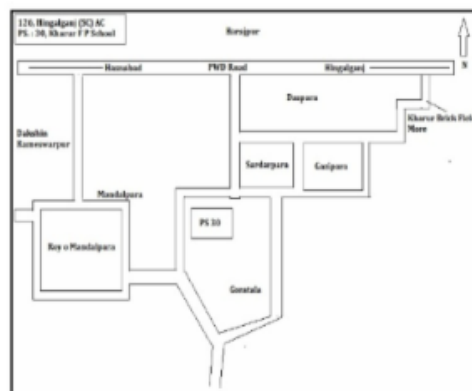

নির্বাচক নিবন্ধন আধিকারিকের স্বাক্ষর

Nazri Naksha

Google Map View

Polling Station Building Front View

Polling Station Front View

Cad View

Key MAP View

1 নাম : সাকিলা গাজী স্বামীর নাম: আবুল গাজী বাড়ির নং : n0099 বয়স : 43 লিঙ্গ : মহিলা	JMT1754431 ফটো উপলব্ধ	2 নাম : আলামিন গাজী পিতার নাম: আবুল গাজী বাড়ির নং : n0099 বয়স : 30 লিঙ্গ : পুরুষ	ZDE0915314 ফটো উপলব্ধ	3 নাম : লিলফা খাতুন পিতার নাম: আবুল গাজী বাড়ির নং : 0089 বয়স : 28 লিঙ্গ : মহিলা	ZDE1186048 ফটো উপলব্ধ
4 নাম : আবুল গাজী পিতার নাম: তকিমদ্দিন গাজী বাড়ির নং : n0099 বয়স : 45 লিঙ্গ : পুরুষ	JMT1304807 ফটো উপলব্ধ	5 নাম : সাহানারা খাতুন পিতার নাম: আবুল গাজী বাড়ির নং : এন0099 বয়স : 22 লিঙ্গ : মহিলা	ZDE1404771 ফটো উপলব্ধ	6 নাম : রোজিনা খাতুন স্বামীর নাম: আলামিন গাজী বাড়ির নং : এন0099 বয়স : 22 লিঙ্গ : মহিলা	ZDE1435999 ফটো উপলব্ধ
7 নাম : আফরুজা বানু স্বামীর নাম: আলমগীর গাজী বাড়ির নং : এন0066 বয়স : 24 লিঙ্গ : মহিলা	ZDE1435932 ফটো উপলব্ধ	8 নাম : সুকিনা বিবি স্বামীর নাম: আমজাদ আলি সরদার বাড়ির নং : n0066 বয়স : 31 লিঙ্গ : মহিলা	JMT1823152 ফটো উপলব্ধ	9 নাম : সেরিনা সরদার স্বামীর নাম: আমিরালি সরদার বাড়ির নং : n0066 বয়স : 35 লিঙ্গ : মহিলা	ZDE0346031 ফটো উপলব্ধ
10 নাম : অমিরালী সরদার পিতার নাম: বাবুরালী সরদার বাড়ির নং : n0066 বয়স : 38 লিঙ্গ : পুরুষ	JMT2321545 ফটো উপলব্ধ	11 নাম : আমেনা সরদার স্বামীর নাম: নুরালি সরদার বাড়ির নং : n0066 বয়স : 36 লিঙ্গ : মহিলা	ZDE0425504 ফটো উপলব্ধ	12 নাম : নুরালি সরদার পিতার নাম: বাবুরালি সরদার বাড়ির নং : n0066 বয়স : 36 লিঙ্গ : পুরুষ	ZDE0425496 ফটো উপলব্ধ
13 নাম : আমিনা বিবি স্বামীর নাম: বাবুরালি সরদার বাড়ির নং : n0066 বয়স : 71 লিঙ্গ : মহিলা	ZDE1224609 ফটো উপলব্ধ	14 নাম : আমজাদ আলি সরদার পিতার নাম: বাবুরালী সরদার বাড়ির নং : n0066 বয়স : 53 লিঙ্গ : পুরুষ	ZDE1222538 ফটো উপলব্ধ	15 নাম : কওছার সরদার পিতার নাম: মাদার সরদার বাড়ির নং : n0093 বয়স : 63 লিঙ্গ : পুরুষ	ZDE1223585 ফটো উপলব্ধ
16 নাম : রায়হান সরদার স্বামীর নাম: কওছার সরদার বাড়ির নং : n0093 বয়স : 57 লিঙ্গ : মহিলা	WB/14/099/111184 ফটো উপলব্ধ	17 নাম : তরিকুল সরদার পিতার নাম: কওছার সরদার বাড়ির নং : n0093 বয়স : 40 লিঙ্গ : পুরুষ	JMT1823376 ফটো উপলব্ধ	18 নাম : রসিনা সরদার স্বামীর নাম: তরিকুল সরদার বাড়ির নং : n0093 বয়স : 36 লিঙ্গ : মহিলা	ZDE0425587 ফটো উপলব্ধ
19 নাম : হাফিজুল সরদার পিতার নাম: কওছার সরদার বাড়ির নং : N/0094 বয়স : 37 লিঙ্গ : পুরুষ	JMT2567592 ফটো উপলব্ধ	20 নাম : ছকিনা সরদার স্বামীর নাম: হাফিজুল সরদার বাড়ির নং : N/0094 বয়স : 32 লিঙ্গ : মহিলা	ZDE0819011 ফটো উপলব্ধ	21 নাম : সফিকুল সরদার পিতার নাম: কাওছার সরদার বাড়ির নং : n0093 বয়স : 36 লিঙ্গ : পুরুষ	ZDE0425595 ফটো উপলব্ধ
22 নাম : নার্গিস (খাতুন) বিবি স্বামীর নাম: রেদুল্যা গাজী বাড়ির নং : n0267 বয়স : 32 লিঙ্গ : মহিলা	ZDE0725127 ফটো উপলব্ধ	23 নাম : অঞ্জলি (মন্ডল) সরকার স্বামীর নাম: দেবব্রত সরকার বাড়ির নং : n0008 বয়স : 50 লিঙ্গ : মহিলা	WB/14/099/111357 ফটো উপলব্ধ	24 নাম : কবিতা ঋষি পিতার নাম: মোহলা ঋষি বাড়ির নং : n0290 বয়স : 37 লিঙ্গ : মহিলা	ZDE055573 ফটো উপলব্ধ
25 নাম : অঞ্জনা ঋষিদাস স্বামীর নাম: রাজীব দাস বাড়ির নং : n0294 বয়স : 27 লিঙ্গ : মহিলা	ZDE1120674 ফটো উপলব্ধ	26 নাম : রেহেনা খাতুন স্বামীর নাম: মাসুম বিল্লা গাজী বাড়ির নং : n0317 বয়স : 27 লিঙ্গ : মহিলা	ZDE1114750 ফটো উপলব্ধ	27 নাম : আছমা খাতুন স্বামীর নাম: অবায়দুল গাজী বাড়ির নং : n0283 বয়স : 27 লিঙ্গ : মহিলা	ZDE1055912 ফটো উপলব্ধ
28 নাম : ছালমা খাতুন স্বামীর নাম: আব্দুল আলিম গাজী বাড়ির নং : n0307 বয়স : 27 লিঙ্গ : মহিলা	ZDE1111244 ফটো উপলব্ধ	29 নাম : আঞ্জুরা খাতুন বিবি পিতার নাম: নুরালী গাজী বাড়ির নং : n0288 বয়স : 34 লিঙ্গ : মহিলা	ZDE0719146 ফটো উপলব্ধ	30 নাম : মজিদ গাজী পিতার নাম: রমজান গাজী বাড়ির নং : এন0096 বয়স : 43 লিঙ্গ : পুরুষ	ZDE1153931 ফটো উপলব্ধ