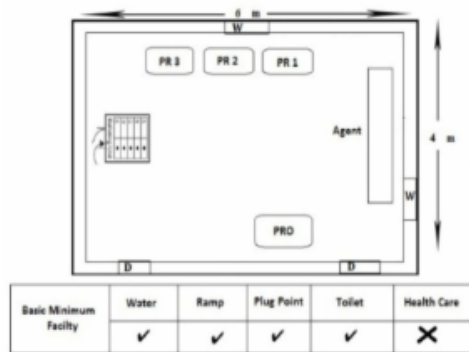

নির্বাচক নিবন্ধন আধিকারিকের স্বাক্ষর

Nazri Naksha

Google Map View

Polling Station Building Front View

Polling Station Front View

Cad View

Key MAP View

বিধানসভা নির্বাচনক্ষেত্রের নং, নাম : 126-হিসলগঞ্জ
ভাগ নং, নাম : 1-উত্তর বরুণহাট হিন্দুপাড়া (পূর্বাংশ)