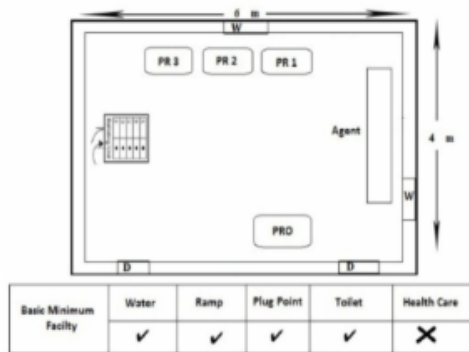

নির্বাচক নিবন্ধন আধিকারিকের স্বাক্ষর

Nazri Naksha

Google Map View

Polling Station Building Front View

Polling Station Front View

Cad View

Key MAP View

বিধানসভা নির্বাচনক্ষেত্রের নং, নাম : 126-হিসলগঞ্জ
ভাগ নং, নাম : 1-উত্তর বরনহাট মুসলিম পাড়া