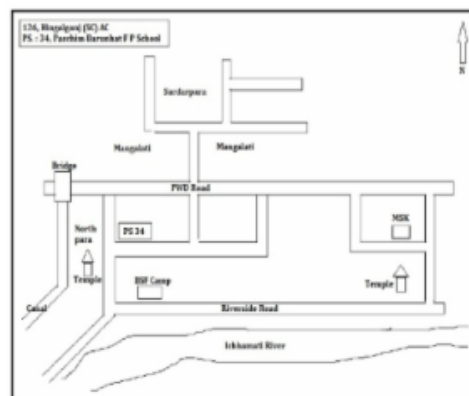

নির্বাচক নিবন্ধন আধিকারিকের স্বাক্ষর

Nazri Naksha

Google Map View

Polling Station Building Front View

Polling Station Front View

Cad View

Key MAP View

বিধানসভা নির্বাচনক্ষেত্রের নং, নাম : 126-হিসলগঞ্জ  
ভাগ নং, নাম : 1-মধ্য বরুণহাট হিন্দুপাড়া (উত্তরাংশ)