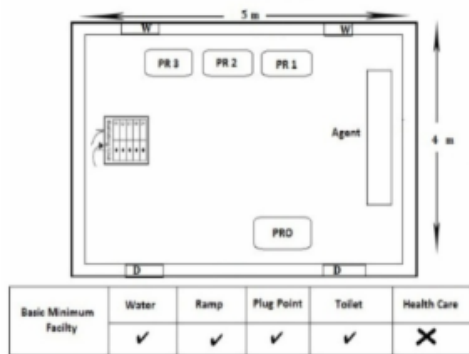

নির্বাচক নিবন্ধন আধিকারিকের স্বাক্ষর

Nazri Naksha

Google Map View

Polling Station Building Front View

Polling Station Front View

Cad View

Key MAP View

বিধানসভা নির্বাচনক্ষেত্রের নং, নাম : 126-হিসলগঞ্জ  
ভাগ নং, নাম : 1-মধ্য বরুণহাট হিন্দুপাড়া (উত্তরাংশ)