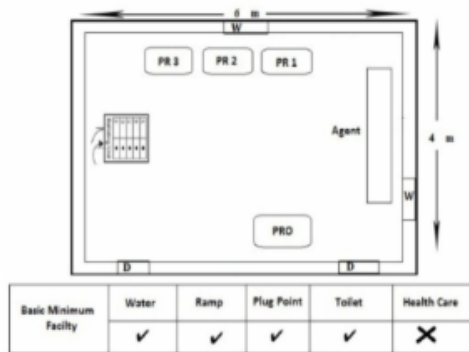

নির্বাচক নিবন্ধন আধিকারিকের স্বাক্ষর

Nazri Naksha

Google Map View

Polling Station Building Front View

Polling Station Front View

Cad View

Key MAP View

বিধানসভা নির্বাচনকেন্দ্রের নং, নাম : 126-হিসলগঞ্জ  
ভাগ নং, নাম : 1-মধ্য বরনহাট পূর্ব মুসলিম পাড়া