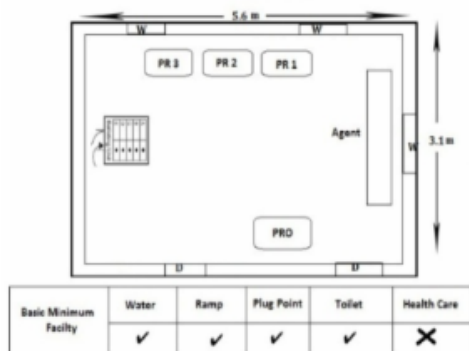

নির্বাচক নিবন্ধন আধিকারিকের স্বাক্ষর

Nazri Naksha

Google Map View

Polling Station Building Front View

Polling Station Front View

Cad View

Key MAP View

1 নাম : জায়দা বিবি স্বামীর নাম: ওয়াজেদ গাজী বাড়ির নং : n0261 বয়স : 59 লিঙ্গ : মহিলা	WB/14/099/135366	2 নাম : নাজমুন খাতুন স্বামীর নাম: সাহেব আলী গাজী বাড়ির নং : n0320 বয়স : 27 লিঙ্গ : মহিলা	ZDE1163617	3 নাম : রিনা খাতুন স্বামীর নাম: নিহার বানু মিল্লের বাড়ির নং : n0311 বয়স : 36 লিঙ্গ : মহিলা	ZDE0169912
4 নাম : আলোয়া খাতুন স্বামীর নাম: আলিউল্লা গাজী বাড়ির নং : এ ন 0202 বয়স : 37 লিঙ্গ : মহিলা	ZDE0934034	5 নাম : বাপ্পা অধিকারী পিতার নাম: আশুতোষ অধিকারী বাড়ির নং : n0059 বয়স : 32 লিঙ্গ : পুরুষ	ZDE0821041	6 নাম : অঞ্জলী অধিকারী স্বামীর নাম: আশুতোষ অধিকারী বাড়ির নং : n0059 বয়স : 55 লিঙ্গ : মহিলা	WB/14/099/126634
7 নাম : আশুতোষ অধিকারী পিতার নাম: ভগবাণ অধিকারী বাড়ির নং : n0059 বয়স : 62 লিঙ্গ : পুরুষ	WB/14/099/126320	8 নাম : হাসান আলি সরদার পিতার নাম: সওকাত আলি সরদার বাড়ির নং : n0208 বয়স : 31 লিঙ্গ : পুরুষ	ZDE0714311	9 নাম : সেলিমা খাতুন স্বামীর নাম: সফিকুল মোল্লা বাড়ির নং : n0208 বয়স : 30 লিঙ্গ : মহিলা	ZDE0821207
10 নাম : সায়েয়া বিবি সরদার স্বামীর নাম: সওকাত আলি সরদার বাড়ির নং : n0208 বয়স : 50 লিঙ্গ : মহিলা	JMT0235259	11 নাম : ফাতেমা খাতুন পিতার নাম: সওকাত সরদার বাড়ির নং : n0208 বয়স : 23 লিঙ্গ : মহিলা	ZDE1320928	12 নাম : নজরুল ইসলাম পিতার নাম: আকবর গাজী বাড়ির নং : n0212 বয়স : 30 লিঙ্গ : পুরুষ	ZDE0984500
13 নাম : আকতারুল ইসলাম পিতার নাম: আনহার আলি খাঁ বাড়ির নং : n0152 বয়স : 37 লিঙ্গ : পুরুষ	JMT2569523	14 নাম : ফেরদৌসি খাতুন পিতার নাম: ইছাক গাজী বাড়ির নং : n0169 বয়স : 31 লিঙ্গ : মহিলা	SKE1014125	15 নাম : আনজুরা খাঁ পিতার নাম: আনহার আলী খাঁ বাড়ির নং : n0152 বয়স : 42 লিঙ্গ : মহিলা	JMT1833920
16 নাম : আলোয়া খাঁ স্বামীর নাম: আনহার আলি খাঁ বাড়ির নং : n0152 বয়স : 61 লিঙ্গ : মহিলা	ZDE1227040	17 নাম : রুমানা খাতুন পিতার নাম: ইছাক গাজী বাড়ির নং : n0169 বয়স : 31 লিঙ্গ : মহিলা	ZDE1057223	18 নাম : আরবিনা খাতুন স্বামীর নাম: আমির আলি বৈদ বাড়ির নং : 001 বয়স : 31 লিঙ্গ : মহিলা	ZDE1186030
19 নাম : ছকিনা খাতুন পিতার নাম: চাঁদ মোল্লা বাড়ির নং : n0101 বয়স : 52 লিঙ্গ : মহিলা	ZDE1224997	20 নাম : সাহানারা খাতুন পিতার নাম: রফিকুল গাজী বাড়ির নং : n0270 বয়স : 31 লিঙ্গ : মহিলা	ZDE1057033	21 নাম : কানোয়ারা খাতুন পিতার নাম: মোস্তাফিজ গাজী বাড়ির নং : n0260 বয়স : 35 লিঙ্গ : মহিলা	ZDE0713891
22 নাম : রেহানা খাতুন পিতার নাম: ইছাক গাজী বাড়ির নং : n0169 বয়স : 31 লিঙ্গ : মহিলা	ZDE1057173	23 নাম : আসুরা খাতুন পিতার নাম: রুল আমিন গাজী বাড়ির নং : n0319 বয়স : 27 লিঙ্গ : মহিলা	ZDE1159987	24 নাম : রাসিদা খাতুন স্বামীর নাম: নুরমহমাদ গাজী বাড়ির নং : n0310 বয়স : 35 লিঙ্গ : মহিলা	ZDE1139161
25 নাম : রুপালী খাতুন পিতার নাম: জাহানসীর গাজী বাড়ির নং : n0313 বয়স : 27 লিঙ্গ : মহিলা	ZDE1162114	26 নাম : আজমিরা খাতুন স্বামীর নাম: সাদ্দাম মোল্লা বাড়ির নং : n0318 বয়স : 28 লিঙ্গ : মহিলা	ZDE1150911	27 নাম : আজমিরা গাজী স্বামীর নাম: ইমরান গাজী বাড়ির নং : n0250 বয়স : 32 লিঙ্গ : মহিলা	ZDE0821454
28 নাম : রেহনা গাজী স্বামীর নাম: আনিছুর গাজী বাড়ির নং : n0251 বয়স : 31 লিঙ্গ : মহিলা	ZDE0821462	29 নাম : সাহেব আলি গাজী পিতার নাম: আজিবর গাজী বাড়ির নং : n0253 বয়স : 33 লিঙ্গ : পুরুষ	ZDE0821488	30 নাম : জাফর গাজী পিতার নাম: ফজর গাজী বাড়ির নং : n0254 বয়স : 31 লিঙ্গ : পুরুষ	ZDE0821496