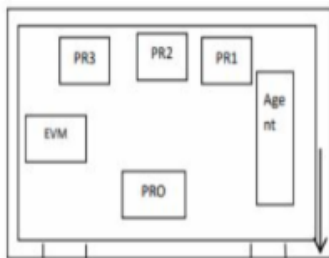

নির্বাচক নিবন্ধন আধিকারিকের স্বাক্ষর

Nazri Naksha

Google Map View

Polling Station Building Front View

Polling Station Front View

Cad View

Basic Minimum Facility	Water	Ramp	Plug Point	Toilet	Health
	✓	✓	✓	✓	✗