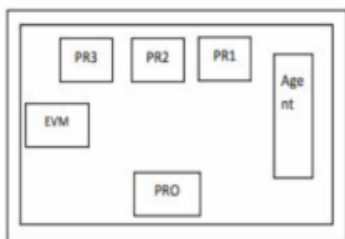

নির্বাচক নিবন্ধন আধিকারিকের স্বাক্ষর

Nazri Naksha

Google Map View

Polling Station Building Front View

Polling Station Front View

Cad View

Basic Minimum Facility	Water	Ramp	Plug Point	Toilet	Health
	✓	✓	✓	✓	✗