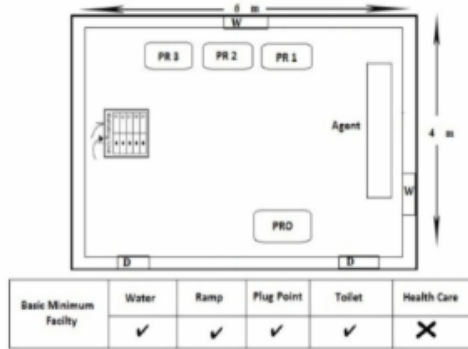

নির্বাচক নিবন্ধন আধিকারিকের স্বাক্ষর

Nazri Naksha

Google Map View

Polling Station Building Front View

Polling Station Front View

Cad View

Key MAP View

1 নাম : সবিতা মাইতি স্বামীর নাম: দীনবন্ধু মাইতি বাড়ির নং : n0150 বয়স : 66 লিঙ্গ : মহিলা	JMT0128140 ফটো উপলব্ধ	2 নাম : দীপঙ্কর মাইতি পিতার নাম: দীনবন্ধু মাইতি বাড়ির নং : n0150 বয়স : 40 লিঙ্গ : পুরুষ	JMT1766443 ফটো উপলব্ধ	3 নাম : প্রতিমা দাস (সিংহরায়) স্বামীর নাম: নিতাই (সিংহরায়) বাড়ির নং : n0184 বয়স : 37 লিঙ্গ : মহিলা	ZDE0417170 ফটো উপলব্ধ
4 নাম : যতীন্দ্র নাথ কর পিতার নাম: শরৎ কর বাড়ির নং : n0132 বয়স : 76 লিঙ্গ : পুরুষ	JMT0125666 ফটো উপলব্ধ	5 নাম : পরিতোষ কর পিতার নাম: যতীন্দ্র নাথ কর বাড়ির নং : n0132 বয়স : 51 লিঙ্গ : পুরুষ	JMT0125682 ফটো উপলব্ধ	6 নাম : মিনি কর স্বামীর নাম: পরিতোষ কর বাড়ির নং : n0132 বয়স : 38 লিঙ্গ : মহিলা	JMT2561124 ফটো উপলব্ধ
7 নাম : বিবেকানন্দ কর পিতার নাম: যতীন্দ্রনাথ কর বাড়ির নং : n0132 বয়স : 38 লিঙ্গ : পুরুষ	JMT2561116 ফটো উপলব্ধ	8 নাম : সুপ্রিয়া কর স্বামীর নাম: বিবেকানন্দ কর বাড়ির নং : n0132 বয়স : 27 লিঙ্গ : মহিলা	ZDE1051127 ফটো উপলব্ধ	9 নাম : মৌসুমী কর পিতার নাম: পরিতোষ কর বাড়ির নং : এন0132 বয়স : 20 লিঙ্গ : মহিলা	ZDE1512664 ফটো উপলব্ধ
10 নাম : অহল্যা করন স্বামীর নাম: নয়ন কুমার করন বাড়ির নং : n0005 বয়স : 36 লিঙ্গ : মহিলা	ZDE0975904 ফটো উপলব্ধ	11 নাম : জগন্নাথ করণ পিতার নাম: দেবরত করণ বাড়ির নং : n0255 বয়স : 26 লিঙ্গ : পুরুষ	ZDE1126143 ফটো উপলব্ধ	12 নাম : লোকনাথ করণ পিতার নাম: অচিন্ত করণ বাড়ির নং : n0268 বয়স : 26 লিঙ্গ : পুরুষ	ZDE1151513 ফটো উপলব্ধ
13 নাম : রাজু করণ পিতার নাম: লক্ষ্মণ করণ বাড়ির নং : এন0119 বয়স : 23 লিঙ্গ : পুরুষ	ZDE1399856 ফটো উপলব্ধ	14 নাম : লক্ষ্মণ করণ পিতার নাম: বিশ্বনাথ করণ বাড়ির নং : n0119 বয়স : 51 লিঙ্গ : পুরুষ	JMT0125831 ফটো উপলব্ধ	15 নাম : গীতারানী করণ স্বামীর নাম: হাজারীলাল করণ বাড়ির নং : n0004 বয়স : 59 লিঙ্গ : মহিলা	JMT0125773 ফটো উপলব্ধ
16 নাম : গোস্টবিহারী করণ পিতার নাম: ঈশ্বর করণ বাড়ির নং : n0006 বয়স : 91 লিঙ্গ : পুরুষ	JMT0125724 ফটো উপলব্ধ	17 নাম : গীতা করণ স্বামীর নাম: গোস্টবিহারী করণ বাড়ির নং : n0006 বয়স : 83 লিঙ্গ : মহিলা	JMT0125732 ফটো উপলব্ধ	18 নাম : অসিমা করণ স্বামীর নাম: দীপক করণ বাড়ির নং : n0006 বয়স : 39 লিঙ্গ : মহিলা	JMT2561082 ফটো উপলব্ধ
19 নাম : অচিন্ত করণ পিতার নাম: গোস্টবিহারী করণ বাড়ির নং : n0007 বয়স : 56 লিঙ্গ : পুরুষ	JMT1726546 ফটো উপলব্ধ	20 নাম : মিতা করণ স্বামীর নাম: অচিন্ত করণ বাড়ির নং : n0007 বয়স : 55 লিঙ্গ : মহিলা	JMT2439164 ফটো উপলব্ধ	21 নাম : দীপক করণ পিতার নাম: গোস্ট করণ বাড়ির নং : n0007 বয়স : 46 লিঙ্গ : পুরুষ	JMT2439172 ফটো উপলব্ধ
22 নাম : নিরঞ্জন করণ পিতার নাম: মনোজ করণ বাড়ির নং : n0037 বয়স : 66 লিঙ্গ : পুরুষ	JMT0125799 ফটো উপলব্ধ	23 নাম : উর্মিলা করণ স্বামীর নাম: নিরঞ্জন করণ বাড়ির নং : n0037 বয়স : 61 লিঙ্গ : মহিলা	JMT0125807 ফটো উপলব্ধ	24 নাম : সন্তোষ করণ পিতার নাম: শ্যাম করণ বাড়ির নং : n0046 বয়স : 71 লিঙ্গ : পুরুষ	JMT1290576 ফটো উপলব্ধ
25 নাম : লক্ষ্মীবালা করণ স্বামীর নাম: সন্তোষ করণ বাড়ির নং : n0046 বয়স : 61 লিঙ্গ : মহিলা	JMT1290949 ফটো উপলব্ধ	26 নাম : অজয় করন পিতার নাম: সন্তোষ করন বাড়ির নং : n0046 বয়স : 42 লিঙ্গ : পুরুষ	JMT1968619 ফটো উপলব্ধ	27 নাম : কালীদাসী করণ স্বামীর নাম: বিশ্বনাথ করণ বাড়ির নং : n0119 বয়স : 71 লিঙ্গ : মহিলা	JMT0125823 ফটো উপলব্ধ
28 নাম : বিশ্বনাথ করণ পিতার নাম: বিক্রম করণ বাড়ির নং : n0119 বয়স : 81 লিঙ্গ : পুরুষ	JMT0125815 ফটো উপলব্ধ	29 নাম : মিনতী করন স্বামীর নাম: দিলীপ করন বাড়ির নং : n0005 বয়স : 39 লিঙ্গ : মহিলা	JMT2314839 ফটো উপলব্ধ	30 নাম : শিখা করন স্বামীর নাম: রামকৃষ্ণ করন বাড়ির নং : n0005 বয়স : 41 লিঙ্গ : মহিলা	JMT2560993 ফটো উপলব্ধ