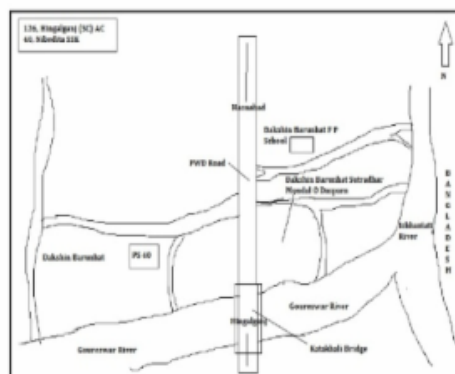

নির্বাচক নিবন্ধন আধিকারিকের স্বাক্ষর

Nazri Naksha

Google Map View

Polling Station Building Front View

Polling Station Front View

Cad View

Key MAP View

বিধানসভা নির্বাচনক্ষেত্রের নং, নাম : 126-হিঙ্গলগঞ্জ  
ভাগ নং, নাম : 1-দক্ষিণ বরুণহাট রাজবংশী ও মণ্ডল পাড়া