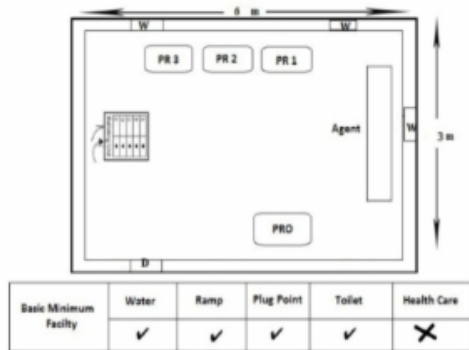

নির্বাচক নিবন্ধন আধিকারিকের স্বাক্ষর

Nazri Naksha

Google Map View

Polling Station Building Front View

Polling Station Front View

Cad View

Key MAP View

বিধানসভা নির্বাচনক্ষেত্রের নং, নাম : 126-হিঙ্গলগঞ্জ  
ভাগ নং, নাম : 1-দক্ষিণ বরুণহাট রাজবংশী ও মণ্ডল পাড়া