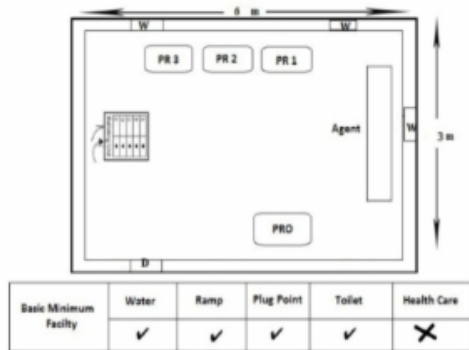

নির্বাচক নিবন্ধন আধিকারিকের স্বাক্ষর

Nazri Naksha

Google Map View

Polling Station Building Front View

Polling Station Front View

Cad View

Key MAP View

1 নাম : সমানা বিবি স্বামীর নাম : আব্দুল লতিফ বাড়ির নং : n0197 বয়স : 47 লিঙ্গ : মহিলা	ZDE0430504 ফটো উপলব্ধ	2 নাম : মর্জিনা বিবি স্বামীর নাম : অবভর বাড়ির নং : n0196 বয়স : 73 লিঙ্গ : মহিলা	JMT1305341 ফটো উপলব্ধ	3 নাম : ফতেমা বিবি স্বামীর নাম : মোহা করিম শেখ বাড়ির নং : n0187 বয়স : 36 লিঙ্গ : মহিলা	JMT2570448 ফটো উপলব্ধ
4 নাম : মারুফা খাতুন স্বামীর নাম : বাবুসোনা বিশ্বাস বাড়ির নং : 054 বয়স : 27 লিঙ্গ : মহিলা	ZDE1253855 ফটো উপলব্ধ	5 নাম : জাকির হোসেন গাজী পিতার নাম : ইসমাইল গাজী বাড়ির নং : n0168 বয়স : 43 লিঙ্গ : পুরুষ	JMT1765569 ফটো উপলব্ধ	6 নাম : সুপিয়া বিবি স্বামীর নাম : ফজর আলি গাজী বাড়ির নং : n0177 বয়স : 37 লিঙ্গ : মহিলা	ZDE0082396 ফটো উপলব্ধ
7 নাম : সেলিমা খাতুন গাজী স্বামীর নাম : জাকির হোসেন গাজী বাড়ির নং : n0168 বয়স : 32 লিঙ্গ : মহিলা	ZDE0716324 ফটো উপলব্ধ	8 নাম : ছপুরা খাতুন পিতার নাম : কাসেম গাজী বাড়ির নং : n0226 বয়স : 28 লিঙ্গ : মহিলা	ZDE1115526 ফটো উপলব্ধ	9 নাম : ইনজামুল হক পিতার নাম : নুরইসলাম সরদার বাড়ির নং : n0227 বয়স : 26 লিঙ্গ : পুরুষ	ZDE1117498 ফটো উপলব্ধ
10 নাম : আজমিরা খাতুন বিবি স্বামীর নাম : মইনুল আতিক সরদার বাড়ির নং : n0179 বয়স : 33 লিঙ্গ : মহিলা	ZDE0526632 ফটো উপলব্ধ	11 নাম : হাফিজা খাতুন বিবি স্বামীর নাম : ইয়াকুব আলি সরদার বাড়ির নং : n0208 বয়স : 35 লিঙ্গ : মহিলা	ZDE0430645 ফটো উপলব্ধ	12 নাম : সামিমা পারভিন স্বামীর নাম : হাসানুর জামান মণ্ডল বাড়ির নং : n0206 বয়স : 33 লিঙ্গ : মহিলা	ZDE0523803 ফটো উপলব্ধ
13 নাম : আমিনা খাতুন পিতার নাম : রমজান গাজী বাড়ির নং : দক্ষিণ বরুণহাট বয়স : 29 লিঙ্গ : মহিলা	ZDE0994467 ফটো উপলব্ধ	14 নাম : সোনিয়া খাতুন স্বামীর নাম : ইলিয়াস গাজী বাড়ির নং : n0261 বয়স : 27 লিঙ্গ : মহিলা	ZDE1197896 ফটো উপলব্ধ	15 নাম : ফজিলা বিবি স্বামীর নাম : মাজেদ সরদার বাড়ির নং : n0205 বয়স : 65 লিঙ্গ : মহিলা	WB/14/099/135453 ফটো উপলব্ধ
16 নাম : ববসোনা বিশ্বাস মায়ের নাম : অকিলা সরদার বাড়ির নং : সাউথ বরুণহাট বয়স : 35 লিঙ্গ : পুরুষ	ZDE1206564 ফটো উপলব্ধ	17 নাম : ছরিফা খাতুন স্বামীর নাম : আবু জাফর মিন্ত্রী বাড়ির নং : n0264 বয়স : 34 লিঙ্গ : মহিলা	NVY0560870 ফটো উপলব্ধ	18 নাম : বুবুন পারভিন পিতার নাম : মোস্তাফিজ মোস্তাফা বাড়ির নং : n0198 বয়স : 33 লিঙ্গ : মহিলা	ZDE0624080 ফটো উপলব্ধ
19 নাম : রীনা আক্তার স্বামীর নাম : গোলাম রসুল বাড়ির নং : n0882 বয়স : 26 লিঙ্গ : মহিলা	ZDE1113919 ফটো উপলব্ধ	20 নাম : গোলাম রসুল পিতার নাম : আব্বার আলী গাজী বাড়ির নং : n0143 বয়স : 33 লিঙ্গ : পুরুষ	ZDE0624098 ফটো উপলব্ধ	21 নাম : ফরিদ গাজী পিতার নাম : আব্বার গাজী বাড়ির নং : n0143 বয়স : 47 লিঙ্গ : পুরুষ	JMT1768647 ফটো উপলব্ধ
22 নাম : অব্বার আলি গাজী পিতার নাম : তপজেল গাজী বাড়ির নং : n0143 বয়স : 73 লিঙ্গ : পুরুষ	ZDE1211804 ফটো উপলব্ধ	23 নাম : মোমেনাবিবি গাজী স্বামীর নাম : অব্বার গাজী বাড়ির নং : n0143 বয়স : 68 লিঙ্গ : মহিলা	WB/14/099/135321 ফটো উপলব্ধ	24 নাম : আশার আলি গাজী পিতার নাম : কাছেদ আলি গাজী বাড়ির নং : n0036 বয়স : 29 লিঙ্গ : পুরুষ	ZDE0918250 ফটো উপলব্ধ
25 নাম : সুফিয়া বিবি স্বামীর নাম : কাছেদ গাজী বাড়ির নং : n0036 বয়স : 61 লিঙ্গ : মহিলা	ZDE1523539 ফটো উপলব্ধ	26 নাম : ইয়াচিন গাজী পিতার নাম : কাছেদ আলি গাজী বাড়ির নং : n0036 বয়স : 32 লিঙ্গ : পুরুষ	ZDE0823062 ফটো উপলব্ধ	27 নাম : কাছেদ আলি গাজী পিতার নাম : লতিফ গাজী বাড়ির নং : n0036 বয়স : 71 লিঙ্গ : পুরুষ	ZDE1214121 ফটো উপলব্ধ
28 নাম : মনিরুল গাজী পিতার নাম : মজিদ আলি গাজী বাড়ির নং : n0003 বয়স : 35 লিঙ্গ : পুরুষ	ZDE0430082 ফটো উপলব্ধ	29 নাম : মহিউদ্দিন গাজী পিতার নাম : মজিদ আলি গাজী বাড়ির নং : n0003 বয়স : 38 লিঙ্গ : পুরুষ	ZDE0083683 ফটো উপলব্ধ	30 নাম : পুটি বিবি স্বামীর নাম : মজিদ আলি গাজী বাড়ির নং : n0003 বয়স : 58 লিঙ্গ : মহিলা	ZDE1211887 ফটো উপলব্ধ