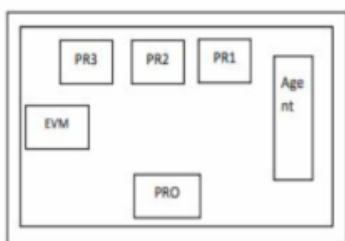

নির্বাচক নিবন্ধন আধিকারিকের স্বাক্ষর

Nazri Naksha

Google Map View

Polling Station Building Front View

Polling Station Front View

Cad View

Basic Minimum Facility	Water	Ramp	Plug Point	Toilet	Health
	✓	✓	✓	✓	✗