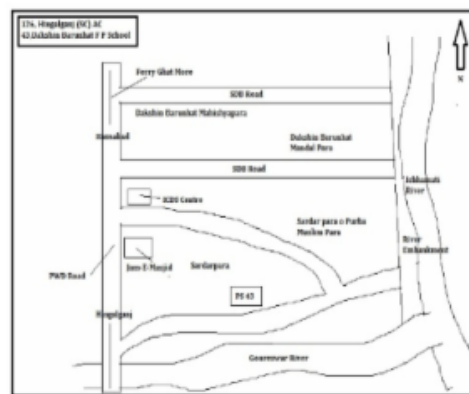

নির্বাচক নিবন্ধন আধিকারিকের স্বাক্ষর

Nazri Naksha

Google Map View

Polling Station Building Front View

Polling Station Front View

Cad View

Key MAP View

বিধানসভা নির্বাচনক্ষেত্রের নং, নাম : 126-হিসলগঞ্জ  
ভাগ নং, নাম : 1-দক্ষিণ বরুণহাট মাহিয়া পাল ও রাজবংশীপাড়া