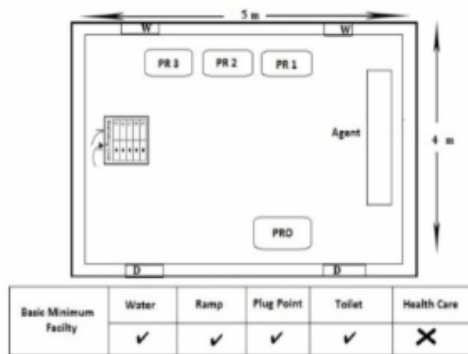

নির্বাচক নিবন্ধন আধিকারিকের স্বাক্ষর

Nazri Naksha

Google Map View

Polling Station Building Front View

Polling Station Front View

Cad View

Key MAP View

বিধানসভা নির্বাচনক্ষেত্রের নং, নাম : 126-হিসলগঞ্জ  
ভাগ নং, নাম : 1-দক্ষিণ বরুণহাট মাহিয়া পাল ও রাজবংশীপাড়া