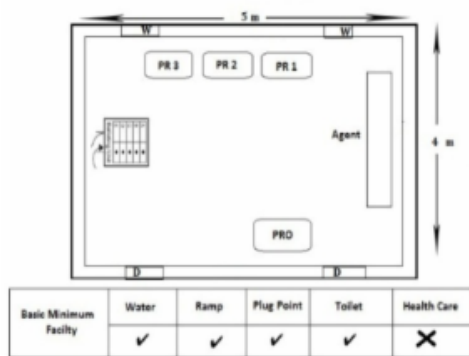

নির্বাচক নিবন্ধন আধিকারিকের স্বাক্ষর

Nazri Naksha

Google Map View

Polling Station Building Front View

Polling Station Front View

Cad View

Key MAP View

বিধানসভা নির্বাচনকেন্দ্রের নং, নাম : 126-হিসলগঞ্জ
ভাগ নং, নাম : 1-বরুণহাট কাটাখালী পূর্ব গাজীপাড়া