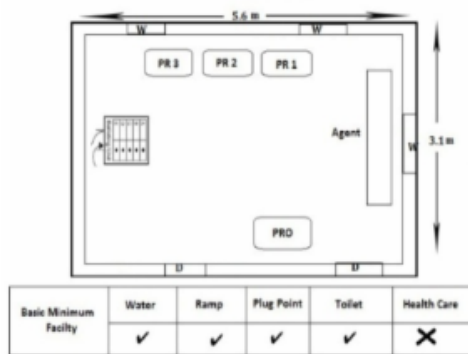

নির্বাচক নিবন্ধন আধিকারিকের স্বাক্ষর

Nazri Naksha

Google Map View

Polling Station Building Front View

Polling Station Front View

Cad View

Key MAP View

1 নাম : সারমিনা খাতুন পিতার নাম: মাহামুদ গাইন বাড়ির নং : এন ০১৮১ বয়স : 28 লিঙ্গ : মহিলা	ZDE0983692 ফটো উপলব্ধ	2 নাম : মুনিয়া খাতুন স্বামীর নাম: ইনজামুল গাইন বাড়ির নং : এন0115 বয়স : 28 লিঙ্গ : মহিলা	ZDE0988345 ফটো উপলব্ধ	3 নাম : অঞ্জনা আড়ি স্বামীর নাম: প্রভাষ আড়ি বাড়ির নং : n0276 বয়স : 25 লিঙ্গ : মহিলা	ZDE1198795 ফটো উপলব্ধ
4 নাম : সুকুমার আড়ি পিতার নাম: বিশ্বনাথ আড়ি বাড়ির নং : n0019 বয়স : 32 লিঙ্গ : পুরুষ	ZDE0718585 ফটো উপলব্ধ	5 নাম : গঙ্গা (ভূইয়া) আড়ি স্বামীর নাম: শ্রীনিবাস আড়ি বাড়ির নং : n0016 বয়স : 30 লিঙ্গ : মহিলা	ZDE0987289 ফটো উপলব্ধ	6 নাম : মানবিকা আড়ি স্বামীর নাম: মধুসূদন আড়ি বাড়ির নং : এন0014 বয়স : 26 লিঙ্গ : মহিলা	ZDE1388966 ফটো উপলব্ধ
7 নাম : পিকু আড়ি পিতার নাম: বাবলু আড়ি বাড়ির নং : এন0018 বয়স : 21 লিঙ্গ : পুরুষ	ZDE1438928 ফটো উপলব্ধ	8 নাম : গীতা আড়ি স্বামীর নাম: রামপদ আড়ি বাড়ির নং : n0018 বয়স : 52 লিঙ্গ : মহিলা	ZDE1268176 ফটো উপলব্ধ	9 নাম : হরিপদ আড়ি পিতার নাম: রামপদ আড়ি বাড়ির নং : n0018 বয়স : 50 লিঙ্গ : পুরুষ	JMT1977776 ফটো উপলব্ধ
10 নাম : সমনু আড়ি মায়ের নাম: মারা আড়ি বাড়ির নং : এন0019 বয়স : 43 লিঙ্গ : পুরুষ	ZDE1439132 ফটো উপলব্ধ	11 নাম : রামপদ আড়ি পিতার নাম: গুরুপদ আড়ি বাড়ির নং : n0018 বয়স : 60 লিঙ্গ : পুরুষ	ZDE1268150 ফটো উপলব্ধ	12 নাম : গিরিবালা আড়ি স্বামীর নাম: ভূপেন আড়ি বাড়ির নং : n0029 বয়স : 76 লিঙ্গ : মহিলা	JMT0287540 ফটো উপলব্ধ
13 নাম : সবিতা আড়ি স্বামীর নাম: বিশ্বনাথ আড়ি বাড়ির নং : n0019 বয়স : 57 লিঙ্গ : মহিলা	JMT2466571 ফটো উপলব্ধ	14 নাম : রাধা রানী আড়ি স্বামীর নাম: বাবলু আড়ি বাড়ির নং : n0018 বয়স : 31 লিঙ্গ : মহিলা	ZDE0718627 ফটো উপলব্ধ	Q 15 নাম : বাবলু আড়ি পিতার নাম: দিলীপ আড়ি বাড়ির নং : বয়স : 38 লিঙ্গ : পুরুষ	ZDE0101709 ফটো উপলব্ধ
16 নাম : বিশাখা আড়ি স্বামীর নাম: হরিপদ আড়ি বাড়ির নং : n0018 বয়স : 35 লিঙ্গ : মহিলা	ZDE0528430 ফটো উপলব্ধ	17 নাম : সৌরভ আড়ি পিতার নাম: হরিপদ আড়ি বাড়ির নং : এন0018 বয়স : 20 লিঙ্গ : পুরুষ	ZDE1491307 ফটো উপলব্ধ	18 নাম : শ্রীনিবাস আড়ি পিতার নাম: রবীন আড়ি বাড়ির নং : n0016 বয়স : 37 লিঙ্গ : পুরুষ	JMT2574655 ফটো উপলব্ধ
19 নাম : শিবানী আড়ি স্বামীর নাম: রবীন আড়ি বাড়ির নং : n0016 বয়স : 59 লিঙ্গ : মহিলা	JMT0287573 ফটো উপলব্ধ	20 নাম : রবীন আড়ি পিতার নাম: সিদ্ধু আড়ি বাড়ির নং : n0016 বয়স : 63 লিঙ্গ : পুরুষ	JMT2466597 ফটো উপলব্ধ	21 নাম : বিন্দা রানী আড়ি স্বামীর নাম: শ্যামল আড়ি বাড়ির নং : n0015 বয়স : 34 লিঙ্গ : মহিলা	ZDE0528828 ফটো উপলব্ধ
22 নাম : শ্যামল আড়ি পিতার নাম: সিদ্ধু আড়ি বাড়ির নং : n0015 বয়স : 42 লিঙ্গ : পুরুষ	JMT1780360 ফটো উপলব্ধ	23 নাম : কালিদাসী আড়ি পিতার নাম: বাসুদেব আড়ি বাড়ির নং : n0014 বয়স : 32 লিঙ্গ : মহিলা	ZDE0718593 ফটো উপলব্ধ	24 নাম : ভক্তু আড়ি পিতার নাম: বাসুদেব আড়ি বাড়ির নং : n0014 বয়স : 36 লিঙ্গ : পুরুষ	ZDE0528745 ফটো উপলব্ধ
25 নাম : মধুসূদন আড়ি পিতার নাম: বাসুদেব আড়ি বাড়ির নং : n0014 বয়স : 42 লিঙ্গ : পুরুষ	JMT1780303 ফটো উপলব্ধ	26 নাম : দোপদী আড়ি স্বামীর নাম: বাসুদেব আড়ি বাড়ির নং : n0014 বয়স : 61 লিঙ্গ : মহিলা	WB/14/099/162002 ফটো উপলব্ধ	27 নাম : বাসুদেব আড়ি পিতার নাম: সিদ্ধু আড়ি বাড়ির নং : n0014 বয়স : 66 লিঙ্গ : পুরুষ	JMT2466563 ফটো উপলব্ধ
28 নাম : রাধারানী আড়ি স্বামীর নাম: ভক্তু আড়ি বাড়ির নং : এন0014 বয়স : 23 লিঙ্গ : মহিলা	ZDE1510759 ফটো উপলব্ধ	29 নাম : রাকেশ আড়ি পিতার নাম: গুরুপদ আড়ি বাড়ির নং : n0013 বয়স : 31 লিঙ্গ : পুরুষ	ZDE0825653 ফটো উপলব্ধ	30 নাম : পূর্ণিমা আড়ি স্বামীর নাম: গুরুপদ আড়ি বাড়ির নং : n0013 বয়স : 50 লিঙ্গ : মহিলা	WB/14/099/162525 ফটো উপলব্ধ