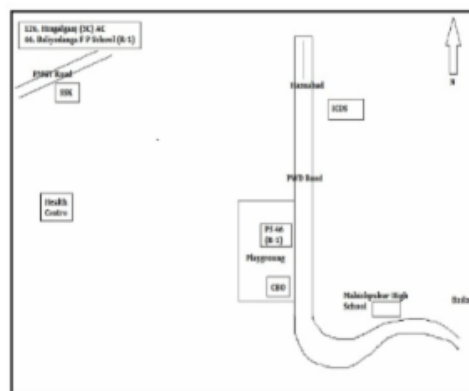

নির্বাচক নিবন্ধন আধিকারিকের স্বাক্ষর

Nazri Naksha

Google Map View

Polling Station Building Front View

Polling Station Front View

Cad View

Key MAP View

1 নাম : সারমিনা খাতুন পিতার নাম: মাহামুদ গাইন বাড়ির নং : এন ০১৮১ বয়স : 28 লিঙ্গ : মহিলা	ZDE0983692 ফটো উপলব্ধ	2 নাম : মুনিয়া খাতুন স্বামীর নাম: ইনজামুল গাইন বাড়ির নং : এন0115 বয়স : 28 লিঙ্গ : মহিলা	ZDE0988345 ফটো উপলব্ধ	3 নাম : অঞ্জনা আড়ি স্বামীর নাম: প্রভাষ আড়ি বাড়ির নং : n0276 বয়স : 25 লিঙ্গ : মহিলা	ZDE1198795 ফটো উপলব্ধ
4 নাম : সুকুমার আড়ি পিতার নাম: বিশ্বনাথ আড়ি বাড়ির নং : n0019 বয়স : 32 লিঙ্গ : পুরুষ	ZDE0718585 ফটো উপলব্ধ	5 নাম : গঙ্গা (ভূইয়া) আড়ি স্বামীর নাম: শ্রীনিবাস আড়ি বাড়ির নং : n0016 বয়স : 30 লিঙ্গ : মহিলা	ZDE0987289 ফটো উপলব্ধ	6 নাম : মানবিকা আড়ি স্বামীর নাম: মধুসূদন আড়ি বাড়ির নং : এন0014 বয়স : 26 লিঙ্গ : মহিলা	ZDE1388966 ফটো উপলব্ধ
7 নাম : পিকু আড়ি পিতার নাম: বাবলু আড়ি বাড়ির নং : এন0018 বয়স : 21 লিঙ্গ : পুরুষ	ZDE1438928 ফটো উপলব্ধ	8 নাম : গীতা আড়ি স্বামীর নাম: রামপদ আড়ি বাড়ির নং : n0018 বয়স : 52 লিঙ্গ : মহিলা	ZDE1268176 ফটো উপলব্ধ	9 নাম : হরিপদ আড়ি পিতার নাম: রামপদ আড়ি বাড়ির নং : n0018 বয়স : 50 লিঙ্গ : পুরুষ	JMT1977776 ফটো উপলব্ধ
10 নাম : সমনু আড়ি মায়ের নাম: মারা আড়ি বাড়ির নং : এন0019 বয়স : 43 লিঙ্গ : পুরুষ	ZDE1439132 ফটো উপলব্ধ	11 নাম : রামপদ আড়ি পিতার নাম: গুরুপদ আড়ি বাড়ির নং : n0018 বয়স : 60 লিঙ্গ : পুরুষ	ZDE1268150 ফটো উপলব্ধ	12 নাম : গিরিবালা আড়ি স্বামীর নাম: ভূপেন আড়ি বাড়ির নং : n0029 বয়স : 76 লিঙ্গ : মহিলা	JMT0287540 ফটো উপলব্ধ
13 নাম : সবিতা আড়ি স্বামীর নাম: বিশ্বনাথ আড়ি বাড়ির নং : n0019 বয়স : 57 লিঙ্গ : মহিলা	JMT2466571 ফটো উপলব্ধ	14 নাম : রাধা রানী আড়ি স্বামীর নাম: বাবলু আড়ি বাড়ির নং : n0018 বয়স : 31 লিঙ্গ : মহিলা	ZDE0718627 ফটো উপলব্ধ	Q 15 নাম : বাবলু আড়ি পিতার নাম: দিলীপ আড়ি বাড়ির নং : বয়স : 38 লিঙ্গ : পুরুষ	ZDE0101709 ফটো উপলব্ধ
16 নাম : বিশাখা আড়ি স্বামীর নাম: হরিপদ আড়ি বাড়ির নং : n0018 বয়স : 35 লিঙ্গ : মহিলা	ZDE0528430 ফটো উপলব্ধ	17 নাম : সৌরভ আড়ি পিতার নাম: হরিপদ আড়ি বাড়ির নং : এন0018 বয়স : 20 লিঙ্গ : পুরুষ	ZDE1491307 ফটো উপলব্ধ	18 নাম : শ্রীনিবাস আড়ি পিতার নাম: রবীন আড়ি বাড়ির নং : n0016 বয়স : 37 লিঙ্গ : পুরুষ	JMT2574655 ফটো উপলব্ধ
19 নাম : শিবানী আড়ি স্বামীর নাম: রবীন আড়ি বাড়ির নং : n0016 বয়স : 59 লিঙ্গ : মহিলা	JMT0287573 ফটো উপলব্ধ	20 নাম : রবীন আড়ি পিতার নাম: সিদ্ধু আড়ি বাড়ির নং : n0016 বয়স : 63 লিঙ্গ : পুরুষ	JMT2466597 ফটো উপলব্ধ	21 নাম : বিন্দা রানী আড়ি স্বামীর নাম: শ্যামল আড়ি বাড়ির নং : n0015 বয়স : 34 লিঙ্গ : মহিলা	ZDE0528828 ফটো উপলব্ধ
22 নাম : শ্যামল আড়ি পিতার নাম: সিদ্ধু আড়ি বাড়ির নং : n0015 বয়স : 42 লিঙ্গ : পুরুষ	JMT1780360 ফটো উপলব্ধ	23 নাম : কালিদাসী আড়ি পিতার নাম: বাসুদেব আড়ি বাড়ির নং : n0014 বয়স : 32 লিঙ্গ : মহিলা	ZDE0718593 ফটো উপলব্ধ	24 নাম : ভক্তু আড়ি পিতার নাম: বাসুদেব আড়ি বাড়ির নং : n0014 বয়স : 36 লিঙ্গ : পুরুষ	ZDE0528745 ফটো উপলব্ধ
25 নাম : মধুসূদন আড়ি পিতার নাম: বাসুদেব আড়ি বাড়ির নং : n0014 বয়স : 42 লিঙ্গ : পুরুষ	JMT1780303 ফটো উপলব্ধ	26 নাম : দোপদী আড়ি স্বামীর নাম: বাসুদেব আড়ি বাড়ির নং : n0014 বয়স : 61 লিঙ্গ : মহিলা	WB/14/099/162002 ফটো উপলব্ধ	27 নাম : বাসুদেব আড়ি পিতার নাম: সিদ্ধু আড়ি বাড়ির নং : n0014 বয়স : 66 লিঙ্গ : পুরুষ	JMT2466563 ফটো উপলব্ধ
28 নাম : রাধারানী আড়ি স্বামীর নাম: ভক্তু আড়ি বাড়ির নং : এন0014 বয়স : 23 লিঙ্গ : মহিলা	ZDE1510759 ফটো উপলব্ধ	29 নাম : রাকেশ আড়ি পিতার নাম: গুরুপদ আড়ি বাড়ির নং : n0013 বয়স : 31 লিঙ্গ : পুরুষ	ZDE0825653 ফটো উপলব্ধ	30 নাম : পূর্ণিমা আড়ি স্বামীর নাম: গুরুপদ আড়ি বাড়ির নং : n0013 বয়স : 50 লিঙ্গ : মহিলা	WB/14/099/162525 ফটো উপলব্ধ