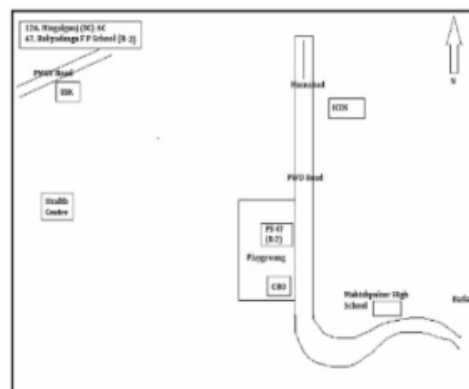

নির্বাচক নিবন্ধন আধিকারিকের স্বাক্ষর

Nazri Naksha

Google Map View

Polling Station Building Front View

Polling Station Front View

Cad View

Key MAP View

1 নাম : সাবানা খান্না মায়ের নাম : মনোয়ারা কামরুন্না বাড়ির নং : n0066 বয়স : 46 লিঙ্গ : মহিলা	ZDE0529776	ফটো উপলব্ধ	2 নাম : গীতা আড়ি স্বামীর নাম : বিমল আড়ি বাড়ির নং : n0006 বয়স : 63 লিঙ্গ : মহিলা	WB/14/099/162026	ফটো উপলব্ধ	Q 3 নাম : হারান বাগ পিতার নাম : অধীর শ্রাঙ্গ বাড়ির নং : বয়স : 59 লিঙ্গ : পুরুষ	WB/14/099/015113	ফটো উপলব্ধ
4 নাম : বিমল আড়ি পিতার নাম : যতীন আড়ি বাড়ির নং : এন0193 বয়স : 66 লিঙ্গ : পুরুষ	JMT1780782	ফটো উপলব্ধ	5 নাম : শম্ভু আড়ি পিতার নাম : বিমল আড়ি বাড়ির নং : এন0193 বয়স : 39 লিঙ্গ : পুরুষ	JMT1869387	ফটো উপলব্ধ	6 নাম : স্বপন আড়ি পিতার নাম : অধীর আড়ি বাড়ির নং : n0083 বয়স : 42 লিঙ্গ : পুরুষ	JMT1781293	ফটো উপলব্ধ
7 নাম : শ্যামলী আড়ি স্বামীর নাম : সহদেব আড়ি বাড়ির নং : n0083 বয়স : 47 লিঙ্গ : মহিলা	JMT1315597	ফটো উপলব্ধ	8 নাম : সহদেব আড়ি পিতার নাম : অধীর আড়ি বাড়ির নং : n0083 বয়স : 53 লিঙ্গ : পুরুষ	JMT2466183	ফটো উপলব্ধ	9 নাম : তাপস আড়ি মায়ের নাম : চাঁদমনি আড়ি বাড়ির নং : n0083 বয়স : 42 লিঙ্গ : পুরুষ	JMT1977842	ফটো উপলব্ধ
10 নাম : তপন আড়ি মায়ের নাম : চাঁদমনি আড়ি বাড়ির নং : n0083 বয়স : 49 লিঙ্গ : পুরুষ	JMT1977974	ফটো উপলব্ধ	11 নাম : চাঁদমনি আড়ি স্বামীর নাম : অধীর আড়ি বাড়ির নং : n0083 বয়স : 79 লিঙ্গ : মহিলা	JMT1315589	ফটো উপলব্ধ	Q 12 নাম : ঝুমা দলুই আড়ি স্বামীর নাম : মনোজ আড়ি বাড়ির নং : বয়স : 37 লিঙ্গ : মহিলা	ZDE0826040	ফটো উপলব্ধ
13 নাম : বিমলা আড়ি স্বামীর নাম : পনচানন আড়ি বাড়ির নং : n0019 বয়স : 71 লিঙ্গ : মহিলা	WB/14/099/162053	ফটো উপলব্ধ	14 নাম : পুষ্প আড়ি স্বামীর নাম : তপন আড়ি বাড়ির নং : n0021 বয়স : 40 লিঙ্গ : মহিলা	JMT1977792	ফটো উপলব্ধ	15 নাম : তপন আড়ি পিতার নাম : সতীশ আড়ি বাড়ির নং : n0021 বয়স : 46 লিঙ্গ : পুরুষ	JMT1314996	ফটো উপলব্ধ
16 নাম : মনোজ আড়ি মায়ের নাম : বিমলা আড়ি বাড়ির নং : n0019 বয়স : 34 লিঙ্গ : পুরুষ	ZDE0987818	ফটো উপলব্ধ	17 নাম : শুভ আড়ি পিতার নাম : শচীন আড়ি বাড়ির নং : n0225 বয়স : 27 লিঙ্গ : পুরুষ	ZDE1128651	ফটো উপলব্ধ	18 নাম : হিমেল আড়ি স্বামীর নাম : শচীন আড়ি বাড়ির নং : এন0183 বয়স : 50 লিঙ্গ : মহিলা	JMT2633030	ফটো উপলব্ধ
19 নাম : সুকান্ত আড়ি মায়ের নাম : অসীমা আড়ি বাড়ির নং : n0229 বয়স : 26 লিঙ্গ : পুরুষ	ZDE1110501	ফটো উপলব্ধ	20 নাম : অষ্ট আড়ি স্বামীর নাম : স্বপন আড়ি বাড়ির নং : n0083 বয়স : 37 লিঙ্গ : মহিলা	JMT2633022	ফটো উপলব্ধ	21 নাম : সরলা আড়ি স্বামীর নাম : বিজয় আড়ি বাড়ির নং : n0184 বয়স : 80 লিঙ্গ : মহিলা	JMT1315076	ফটো উপলব্ধ
22 নাম : হাদী আড়ি স্বামীর নাম : সতীশ আড়ি বাড়ির নং : n0021 বয়স : 82 লিঙ্গ : মহিলা	ZDE1258755	ফটো উপলব্ধ	23 নাম : পৌরব আড়ি পিতার নাম : স্বপন আড়ি বাড়ির নং : এন0083 বয়স : 25 লিঙ্গ : পুরুষ	ZDE1345073	ফটো উপলব্ধ	24 নাম : সঞ্জীত আড়ি পিতার নাম : তপন আড়ি বাড়ির নং : এন0021 বয়স : 22 লিঙ্গ : পুরুষ	ZDE1407055	ফটো উপলব্ধ
25 নাম : রানা আড়ি পিতার নাম : শচীন আড়ি বাড়ির নং : এন0184 বয়স : 22 লিঙ্গ : পুরুষ	ZDE1400530	ফটো উপলব্ধ	26 নাম : শচীন আড়ি পিতার নাম : বিজয় আড়ি বাড়ির নং : এন0184 বয়স : 60 লিঙ্গ : পুরুষ	JMT1867589	ফটো উপলব্ধ	27 নাম : রেবতী কামিলা স্বামীর নাম : গোপাল কামিলা বাড়ির নং : n0149 বয়স : 37 লিঙ্গ : মহিলা	JMT2467108	ফটো উপলব্ধ
28 নাম : পারুল কামিলা স্বামীর নাম : দুধিরাম কামিলা বাড়ির নং : এন0085 বয়স : 65 লিঙ্গ : মহিলা	ZDE1231380	ফটো উপলব্ধ	29 নাম : নমিতা প্রমানিক কামিলা স্বামীর নাম : রনজিৎ কামিলা বাড়ির নং : এন0085 বয়স : 34 লিঙ্গ : মহিলা	ZDE0529248	ফটো উপলব্ধ	30 নাম : রনজিৎ কামিলা পিতার নাম : দুধিরাম কামিলা বাড়ির নং : n0085 বয়স : 36 লিঙ্গ : পুরুষ	ZDE0529230	ফটো উপলব্ধ