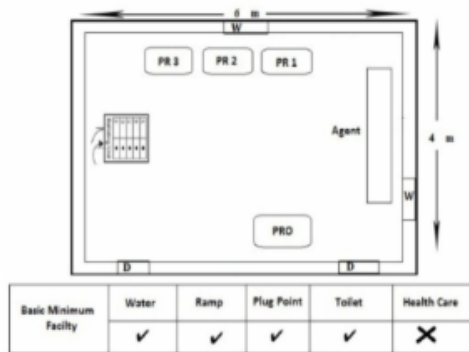

নির্বাচক নিবন্ধন আধিকারিকের স্বাক্ষর

Nazri Naksha

Google Map View

Polling Station Building Front View

Polling Station Front View

Cad View

Key MAP View

1 নাম : সাবানা খান্না মায়ের নাম : মনোয়ারা কামরুন্না বাড়ির নং : n0066 বয়স : 46 লিঙ্গ : মহিলা	ZDE0529776	ফটো উপলব্ধ	2 নাম : গীতা আড়ি স্বামীর নাম : বিমল আড়ি বাড়ির নং : n0006 বয়স : 63 লিঙ্গ : মহিলা	WB/14/099/162026	ফটো উপলব্ধ	Q 3 নাম : হারান বাগ পিতার নাম : অধীর শ্রাঙ্গ বাড়ির নং : বয়স : 59 লিঙ্গ : পুরুষ	WB/14/099/015113	ফটো উপলব্ধ
4 নাম : বিমল আড়ি পিতার নাম : যতীন আড়ি বাড়ির নং : এন0193 বয়স : 66 লিঙ্গ : পুরুষ	JMT1780782	ফটো উপলব্ধ	5 নাম : শম্ভু আড়ি পিতার নাম : বিমল আড়ি বাড়ির নং : এন0193 বয়স : 39 লিঙ্গ : পুরুষ	JMT1869387	ফটো উপলব্ধ	6 নাম : স্বপন আড়ি পিতার নাম : অধীর আড়ি বাড়ির নং : n0083 বয়স : 42 লিঙ্গ : পুরুষ	JMT1781293	ফটো উপলব্ধ
7 নাম : শ্যামলী আড়ি স্বামীর নাম : সহদেব আড়ি বাড়ির নং : n0083 বয়স : 47 লিঙ্গ : মহিলা	JMT1315597	ফটো উপলব্ধ	8 নাম : সহদেব আড়ি পিতার নাম : অধীর আড়ি বাড়ির নং : n0083 বয়স : 53 লিঙ্গ : পুরুষ	JMT2466183	ফটো উপলব্ধ	9 নাম : তাপস আড়ি মায়ের নাম : চাঁদমনি আড়ি বাড়ির নং : n0083 বয়স : 42 লিঙ্গ : পুরুষ	JMT1977842	ফটো উপলব্ধ
10 নাম : তপন আড়ি মায়ের নাম : চাঁদমনি আড়ি বাড়ির নং : n0083 বয়স : 49 লিঙ্গ : পুরুষ	JMT1977974	ফটো উপলব্ধ	11 নাম : চাঁদমনি আড়ি স্বামীর নাম : অধীর আড়ি বাড়ির নং : n0083 বয়স : 79 লিঙ্গ : মহিলা	JMT1315589	ফটো উপলব্ধ	Q 12 নাম : ঝুমা দলুই আড়ি স্বামীর নাম : মনোজ আড়ি বাড়ির নং : বয়স : 37 লিঙ্গ : মহিলা	ZDE0826040	ফটো উপলব্ধ
13 নাম : বিমলা আড়ি স্বামীর নাম : পনচানন আড়ি বাড়ির নং : n0019 বয়স : 71 লিঙ্গ : মহিলা	WB/14/099/162053	ফটো উপলব্ধ	14 নাম : পুষ্প আড়ি স্বামীর নাম : তপন আড়ি বাড়ির নং : n0021 বয়স : 40 লিঙ্গ : মহিলা	JMT1977792	ফটো উপলব্ধ	15 নাম : তপন আড়ি পিতার নাম : সতীশ আড়ি বাড়ির নং : n0021 বয়স : 46 লিঙ্গ : পুরুষ	JMT1314996	ফটো উপলব্ধ
16 নাম : মনোজ আড়ি মায়ের নাম : বিমলা আড়ি বাড়ির নং : n0019 বয়স : 34 লিঙ্গ : পুরুষ	ZDE0987818	ফটো উপলব্ধ	17 নাম : শুভ আড়ি পিতার নাম : শচীন আড়ি বাড়ির নং : n0225 বয়স : 27 লিঙ্গ : পুরুষ	ZDE1128651	ফটো উপলব্ধ	18 নাম : হিমেল আড়ি স্বামীর নাম : শচীন আড়ি বাড়ির নং : এন0183 বয়স : 50 লিঙ্গ : মহিলা	JMT2633030	ফটো উপলব্ধ
19 নাম : সুকান্ত আড়ি মায়ের নাম : অসীমা আড়ি বাড়ির নং : n0229 বয়স : 26 লিঙ্গ : পুরুষ	ZDE1110501	ফটো উপলব্ধ	20 নাম : অষ্ট আড়ি স্বামীর নাম : স্বপন আড়ি বাড়ির নং : n0083 বয়স : 37 লিঙ্গ : মহিলা	JMT2633022	ফটো উপলব্ধ	21 নাম : সরলা আড়ি স্বামীর নাম : বিজয় আড়ি বাড়ির নং : n0184 বয়স : 80 লিঙ্গ : মহিলা	JMT1315076	ফটো উপলব্ধ
22 নাম : হাদী আড়ি স্বামীর নাম : সতীশ আড়ি বাড়ির নং : n0021 বয়স : 82 লিঙ্গ : মহিলা	ZDE1258755	ফটো উপলব্ধ	23 নাম : পৌরব আড়ি পিতার নাম : স্বপন আড়ি বাড়ির নং : এন0083 বয়স : 25 লিঙ্গ : পুরুষ	ZDE1345073	ফটো উপলব্ধ	24 নাম : সঞ্জীত আড়ি পিতার নাম : তপন আড়ি বাড়ির নং : এন0021 বয়স : 22 লিঙ্গ : পুরুষ	ZDE1407055	ফটো উপলব্ধ
25 নাম : রানা আড়ি পিতার নাম : শচীন আড়ি বাড়ির নং : এন0184 বয়স : 22 লিঙ্গ : পুরুষ	ZDE1400530	ফটো উপলব্ধ	26 নাম : শচীন আড়ি পিতার নাম : বিজয় আড়ি বাড়ির নং : এন0184 বয়স : 60 লিঙ্গ : পুরুষ	JMT1867589	ফটো উপলব্ধ	27 নাম : রেবতী কামিলা স্বামীর নাম : গোপাল কামিলা বাড়ির নং : n0149 বয়স : 37 লিঙ্গ : মহিলা	JMT2467108	ফটো উপলব্ধ
28 নাম : পারুল কামিলা স্বামীর নাম : দুধিরাম কামিলা বাড়ির নং : এন0085 বয়স : 65 লিঙ্গ : মহিলা	ZDE1231380	ফটো উপলব্ধ	29 নাম : নমিতা প্রমানিক কামিলা স্বামীর নাম : রনজিৎ কামিলা বাড়ির নং : এন0085 বয়স : 34 লিঙ্গ : মহিলা	ZDE0529248	ফটো উপলব্ধ	30 নাম : রনজিৎ কামিলা পিতার নাম : দুধিরাম কামিলা বাড়ির নং : n0085 বয়স : 36 লিঙ্গ : পুরুষ	ZDE0529230	ফটো উপলব্ধ