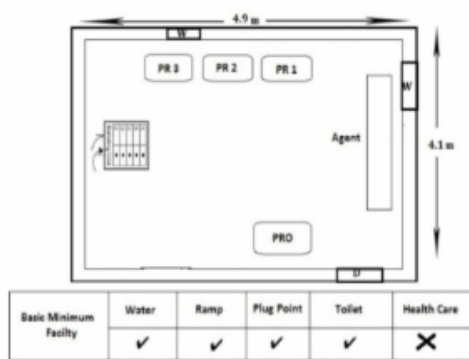

নির্বাচক নিবন্ধন আধিকারিকের স্বাক্ষর

Nazri Naksha

Google Map View

Polling Station Building Front View

Polling Station Front View

Cad View

Key MAP View

বিধানসভা নির্বাচনক্ষেত্রের নং, নাম : 126-হিসলগঞ্জ
ভাগ নং, নাম : 1-জয়গ্রাম হিন্দু পাড়া