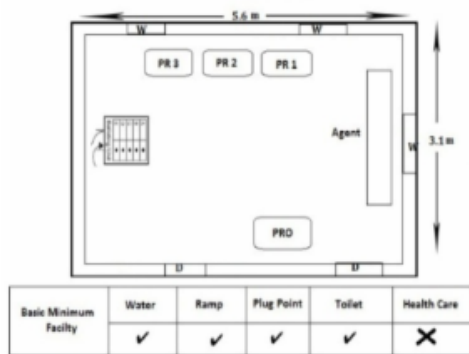

নির্বাচক নিবন্ধন আধিকারিকের স্বাক্ষর

Nazri Naksha

Google Map View

Polling Station Building Front View

Polling Station Front View

Cad View

Key MAP View

1 নাম : মমতাজ বিবি স্বামীর নাম : কওছার গাজী বাড়ির নং : এন0149 বয়স : 63 লিঙ্গ : মহিলা	ZDE0149286 ফটো উপলব্ধ	2 নাম : মেরাজুল গাজী পিতার নাম : মানছার গাজী বাড়ির নং : n0097 বয়স : 31 লিঙ্গ : পুরুষ	ZDE0719567 ফটো উপলব্ধ	3 নাম : গোলাম গাজী পিতার নাম : কওছার গাজী বাড়ির নং : n0097 বয়স : 42 লিঙ্গ : পুরুষ	JMT2465748 ফটো উপলব্ধ
4 নাম : রফিকুল গাজী পিতার নাম : মনছার গাজী বাড়ির নং : n0097 বয়স : 39 লিঙ্গ : পুরুষ	JMT2327765 ফটো উপলব্ধ	5 নাম : সরিফা বিবি স্বামীর নাম : রফিকুল গাজী বাড়ির নং : n0097 বয়স : 37 লিঙ্গ : মহিলা	ZDE0903005 ফটো উপলব্ধ	6 নাম : সাইকুল গাজী পিতার নাম : মনছার গাজী বাড়ির নং : n0097 বয়স : 36 লিঙ্গ : পুরুষ	ZDE0626663 ফটো উপলব্ধ
7 নাম : তাছলিমা গাজী স্বামীর নাম : সাইকুল গাজী বাড়ির নং : n0097 বয়স : 35 লিঙ্গ : মহিলা	ZDE0530311 ফটো উপলব্ধ	8 নাম : মনছার গাজী পিতার নাম : তাসের গাজী বাড়ির নং : n0097 বয়স : 59 লিঙ্গ : পুরুষ	ZDE1234558 ফটো উপলব্ধ	9 নাম : জেসমিনা খাতুন বিবি স্বামীর নাম : রুহুল আমিন বাড়ির নং : n0176 বয়স : 27 লিঙ্গ : মহিলা	ZDE1113455 ফটো উপলব্ধ
10 নাম : আরমিনা খাতুন (বিবি) স্বামীর নাম : রেজাউল গাজী বাড়ির নং : n0187 বয়স : 27 লিঙ্গ : মহিলা	ZDE1113968 ফটো উপলব্ধ	11 নাম : সালাম গাজী পিতার নাম : কওছার গাজী বাড়ির নং : n0097 বয়স : 37 লিঙ্গ : পুরুষ	ZDE0530949 ফটো উপলব্ধ	12 নাম : মাছুরা বিবি স্বামীর নাম : মেরাজুল গাজী বাড়ির নং : n0097 বয়স : 30 লিঙ্গ : মহিলা	ZDE1059781 ফটো উপলব্ধ
13 নাম : বিলকিচ খাতুন পিতার নাম : অজেদ আলি সরদার বাড়ির নং : n0160 বয়স : 28 লিঙ্গ : মহিলা	ZDE0986034 ফটো উপলব্ধ	14 নাম : আরিফা গাজী স্বামীর নাম : সালাম গাজী বাড়ির নং : n0097 বয়স : 36 লিঙ্গ : মহিলা	ZDE0530303 ফটো উপলব্ধ	15 নাম : রেব্বনা খাতুন বিবি স্বামীর নাম : রাজেত গাজী বাড়ির নং : n0173 বয়স : 31 লিঙ্গ : মহিলা	ZDE1133446 ফটো উপলব্ধ
16 নাম : কিনি স্বামীর নাম : কওছার গাজী বাড়ির নং : জয়গ্রাম বয়স : 67 লিঙ্গ : মহিলা	ZDE1234046 ফটো উপলব্ধ	17 নাম : কুলসুম বিবি গাজী স্বামীর নাম : মনছার গাজী বাড়ির নং : n0097 বয়স : 56 লিঙ্গ : মহিলা	JMT0283267 ফটো উপলব্ধ	18 নাম : ইমরান গাজী পিতার নাম : গোলাম গাজী বাড়ির নং : n0097 বয়স : 24 লিঙ্গ : পুরুষ	ZDE1488451 ফটো উপলব্ধ
19 নাম : আসাদুল গাজী মায়ের নাম : কিনি বাড়ির নং : n0097 বয়স : 23 লিঙ্গ : পুরুষ	ZDE1488469 ফটো উপলব্ধ	20 নাম : ইরফান গাজী পিতার নাম : গোলাম বাড়ির নং : এন0097 বয়স : 20 লিঙ্গ : পুরুষ	ZDE1525401 ফটো উপলব্ধ	21 নাম : লীলিমা খাতুন স্বামীর নাম : রাজুল গাজী বাড়ির নং : n0184 বয়স : 33 লিঙ্গ : মহিলা	ZDE1110659 ফটো উপলব্ধ
22 নাম : মরিয়ম খাতুন পিতার নাম : কওছার গাজী বাড়ির নং : এন0149 বয়স : 63 লিঙ্গ : মহিলা	ZDE0149302 ফটো উপলব্ধ	23 নাম : রহমাতুল ইসলাম পিতার নাম : আব্দুল হালিম গাইন বাড়ির নং : n0164 বয়স : 26 লিঙ্গ : পুরুষ	ZDE1120542 ফটো উপলব্ধ	24 নাম : নাজমা খাতুন স্বামীর নাম : বাইজিত রহমান বাড়ির নং : নং0051 বয়স : 24 লিঙ্গ : মহিলা	AMT1427939 ফটো উপলব্ধ
25 নাম : বিলকিস খাতুন স্বামীর নাম : ইয়াচিন গাজী বাড়ির নং : n0195 বয়স : 25 লিঙ্গ : মহিলা	ZDE1198837 ফটো উপলব্ধ	26 নাম : রজিনা খাতুন স্বামীর নাম : ফারাহাদ সরদার বাড়ির নং : n0175 বয়স : 33 লিঙ্গ : মহিলা	ZDE1130152 ফটো উপলব্ধ	27 নাম : নাছিমা খাতুন স্বামীর নাম : এশাক ল গাজী বাড়ির নং : এন0202 বয়স : 32 লিঙ্গ : মহিলা	ZDE0794024 ফটো উপলব্ধ
28 নাম : সাহিদা খাতুন স্বামীর নাম : মজরুল ইসলাম গাজী বাড়ির নং : n0197 বয়স : 32 লিঙ্গ : মহিলা	ZDE1198753 ফটো উপলব্ধ	29 নাম : এসাক ল গাজী পিতার নাম : কওছার গাজী বাড়ির নং : n0202 বয়স : 25 লিঙ্গ : পুরুষ	ZDE1179332 ফটো উপলব্ধ	30 নাম : সরিফা খাতুন স্বামীর নাম : আলমগির গাজী বাড়ির নং : এন0087 বয়স : 21 লিঙ্গ : মহিলা	ZDE1481266 ফটো উপলব্ধ