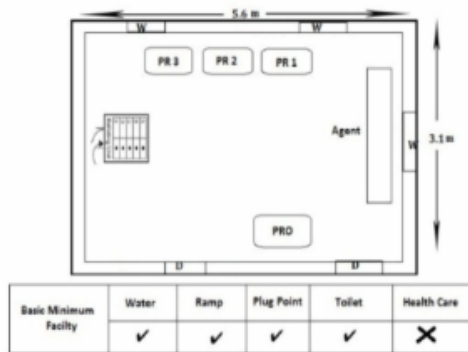

নির্বাচক নিবন্ধন আধিকারিকের স্বাক্ষর

Nazri Naksha

Google Map View

Polling Station Building Front View

Polling Station Front View

Cad View

Key MAP View

1 নাম : কৃষ্ণা স্বামীর নাম: ব্রজেন মন্ডল বাড়ির নং : n0156 বয়স : 38 লিঙ্গ : মহিলা	ZDE0417196 ফটো উপলব্ধ	2 নাম : সঞ্জিত পিতার নাম: কর্নধর পাল বাড়ির নং : n0166 বয়স : 35 লিঙ্গ : পুরুষ	ZDE0417063 ফটো উপলব্ধ	3 নাম : মৃগয়া মাইতি পিতার নাম: হরেন্দ্রনাথ মাইতি বাড়ির নং : n0163 বয়স : 34 লিঙ্গ : পুরুষ	ZDE0417436 ফটো উপলব্ধ
4 নাম : অনিতা বাড়ই (দলুই) স্বামীর নাম: মহাদেব দলুই বাড়ির নং : n0204 বয়স : 30 লিঙ্গ : মহিলা	ZDE0975870 ফটো উপলব্ধ	5 নাম : দুলাল আড্ড পিতার নাম: কালিচরণ আড্ড বাড়ির নং : n0123 বয়স : 71 লিঙ্গ : পুরুষ	JMT0130534 ফটো উপলব্ধ	6 নাম : মন্টু আড্ড পিতার নাম: দুলাল আড্ড বাড়ির নং : n0123 বয়স : 36 লিঙ্গ : পুরুষ	ZDE0810184 ফটো উপলব্ধ
7 নাম : বিশুজিৎ আড্ড পিতার নাম: দুলাল আড্ড বাড়ির নং : n0123 বয়স : 44 লিঙ্গ : পুরুষ	JMT1364645 ফটো উপলব্ধ	Q 8 নাম : শোভা আড্ড স্বামীর নাম: মন্টু আড্ড বাড়ির নং : বয়স : 36 লিঙ্গ : মহিলা	ZDE0810176 ফটো উপলব্ধ	9 নাম : কুঞ্জলতা কয়াল(মণ্ডল) স্বামীর নাম: যাদব মণ্ডল বাড়ির নং : n0233 বয়স : 27 লিঙ্গ : মহিলা	ZDE1118355 ফটো উপলব্ধ
10 নাম : সাবিত্রী মন্ডল স্বামীর নাম: গুরুপদ মন্ডল বাড়ির নং : এন0077 বয়স : 25 লিঙ্গ : মহিলা	ZDE1367028 ফটো উপলব্ধ	11 নাম : রীনা (মান্না) কর স্বামীর নাম: বিমল কর বাড়ির নং : n0077 বয়স : 38 লিঙ্গ : মহিলা	ZDE0976183 ফটো উপলব্ধ	12 নাম : টুঙ্গা মণ্ডল পিতার নাম: কানাই মণ্ডল বাড়ির নং : n0077 বয়স : 32 লিঙ্গ : মহিলা	ZDE0703108 ফটো উপলব্ধ
13 নাম : গুরুপদ মন্ডল পিতার নাম: শ্রীমন্ত মন্ডল বাড়ির নং : n0077 বয়স : 42 লিঙ্গ : পুরুষ	JMT1968809 ফটো উপলব্ধ	14 নাম : কানাই মন্ডল পিতার নাম: মণাথ মন্ডল বাড়ির নং : n0077 বয়স : 66 লিঙ্গ : পুরুষ	JMT0129346 ফটো উপলব্ধ	15 নাম : বিশ্বনাথ কর পিতার নাম: রজনী কর বাড়ির নং : n0077 বয়স : 50 লিঙ্গ : পুরুষ	JMT0129338 ফটো উপলব্ধ
16 নাম : বিমল কর পিতার নাম: রজনী কর বাড়ির নং : n0077 বয়স : 52 লিঙ্গ : পুরুষ	JMT0129320 ফটো উপলব্ধ	17 নাম : বলা কর স্বামীর নাম: নিমাই কর বাড়ির নং : n0077 বয়স : 56 লিঙ্গ : মহিলা	JMT0129312 ফটো উপলব্ধ	18 নাম : নিমাই কর পিতার নাম: রজনী কর বাড়ির নং : n0077 বয়স : 61 লিঙ্গ : পুরুষ	JMT0129304 ফটো উপলব্ধ
19 নাম : বিনতা কর স্বামীর নাম: রজনী কর বাড়ির নং : n0077 বয়স : 91 লিঙ্গ : মহিলা	JMT0129296 ফটো উপলব্ধ	20 নাম : বটু করণ পিতার নাম: সবেবর্ষর করণ বাড়ির নং : n0010 বয়স : 56 লিঙ্গ : পুরুষ	JMT0129411 ফটো উপলব্ধ	21 নাম : বাসন্তী করন স্বামীর নাম: গৌর চন্দ্র করন বাড়ির নং : n0007 বয়স : 38 লিঙ্গ : মহিলা	JMT2561215 ফটো উপলব্ধ
22 নাম : সুপ্রিয়া করন স্বামীর নাম: গোবিন্দ করন বাড়ির নং : n0007 বয়স : 35 লিঙ্গ : মহিলা	ZDE0810168 ফটো উপলব্ধ	23 নাম : গোবিন্দ করন পিতার নাম: মাধব করন বাড়ির নং : n0007 বয়স : 41 লিঙ্গ : পুরুষ	JMT1767193 ফটো উপলব্ধ	24 নাম : পৌতম করন পিতার নাম: মাধব করন বাড়ির নং : n0007 বয়স : 44 লিঙ্গ : পুরুষ	JMT1767177 ফটো উপলব্ধ
25 নাম : গৌরচন্দ্র করন পিতার নাম: মাধব করন বাড়ির নং : n0007 বয়স : 50 লিঙ্গ : পুরুষ	JMT1290725 ফটো উপলব্ধ	26 নাম : গীতা করণ স্বামীর নাম: মাধব করণ বাড়ির নং : n0007 বয়স : 71 লিঙ্গ : মহিলা	JMT2439602 ফটো উপলব্ধ	27 নাম : মাধব করণ পিতার নাম: ভীম করণ বাড়ির নং : n0007 বয়স : 76 লিঙ্গ : পুরুষ	JMT0129460 ফটো উপলব্ধ
28 নাম : গোপাল করন পিতার নাম: প্রশান্ত করন বাড়ির নং : n0021 বয়স : 33 লিঙ্গ : পুরুষ	ZDE0810085 ফটো উপলব্ধ	29 নাম : পুষ্পরাণী করণ স্বামীর নাম: প্রশান্ত করণ বাড়ির নং : n0021 বয়স : 66 লিঙ্গ : মহিলা	WB/14/099/054421 ফটো উপলব্ধ	30 নাম : দিপালী করন স্বামীর নাম: মহাদেব করন বাড়ির নং : n0019 বয়স : 46 লিঙ্গ : মহিলা	JMT1291541 ফটো উপলব্ধ