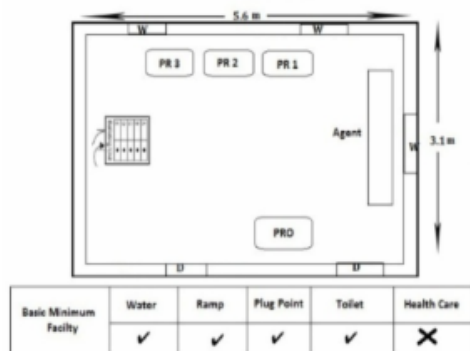

নির্বাচক নিবন্ধন আধিকারিকের স্বাক্ষর

Nazri Naksha

Google Map View

Polling Station Building Front View

Polling Station Front View

Cad View

Key MAP View

বিধানসভা নির্বাচনক্ষেত্রের নং, নাম : 126-হিসলগঞ্জ
ভাগ নং, নাম : 1-ঘণ্টা মার্কেট ও পশ্চিম পাড়ার পূর্ব অংশ