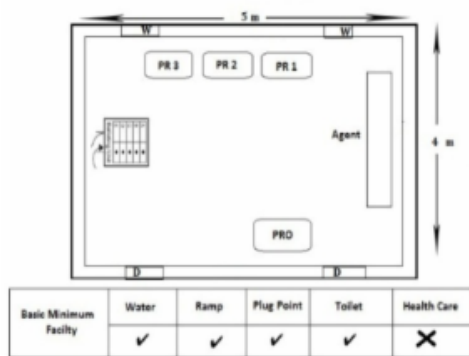

নির্বাচক নিবন্ধন আধিকারিকের স্বাক্ষর

Nazri Naksha

Google Map View

Polling Station Building Front View

Polling Station Front View

Cad View

Key MAP View

1 নাম : সারিকা বিবি খান স্বামীর নাম: কুদ্দুস খান বাড়ির নং : n0003 বয়স : 34 লিঙ্গ : মহিলা	ZDE0721399 ফটো উপলব্ধ	2 নাম : কুদ্দুস খান পিতার নাম: ফজলুর রহমান খান বাড়ির নং : n0003 বয়স : 38 লিঙ্গ : পুরুষ	ZDE0532994 ফটো উপলব্ধ	3 নাম : আব্দুল্লা মল্লিক পিতার নাম: মজিদ মল্লিক বাড়ির নং : n0166 বয়স : 28 লিঙ্গ : পুরুষ	ZDE0970004 ফটো উপলব্ধ
4 নাম : সারিকা বিবি স্বামীর নাম: সাহাদুল গাজী বাড়ির নং : n0090 বয়স : 31 লিঙ্গ : মহিলা	ZDE0828327 ফটো উপলব্ধ	5 নাম : আহাদুল ইসলাম গাজী পিতার নাম: কাসেম গাজী বাড়ির নং : n0090 বয়স : 42 লিঙ্গ : পুরুষ	JMT1871862 ফটো উপলব্ধ	6 নাম : কাসেম গাজী পিতার নাম: ফকির গাজী বাড়ির নং : n0090 বয়স : 68 লিঙ্গ : পুরুষ	WB/14/099/168510 ফটো উপলব্ধ
7 নাম : ফারুক খান পিতার নাম: ফজলুর রহমান খান বাড়ির নং : n0003 বয়স : 39 লিঙ্গ : পুরুষ	JMT2328847 ফটো উপলব্ধ	8 নাম : আসুরা বিবি স্বামীর নাম: মহঃ ফারুক খান বাড়ির নং : n0003 বয়স : 41 লিঙ্গ : মহিলা	JMT2575421 ফটো উপলব্ধ	9 নাম : রওসুনা খান স্বামীর নাম: ফিরোজ খান বাড়ির নং : n0003 বয়স : 48 লিঙ্গ : মহিলা	WB/14/099/183334 ফটো উপলব্ধ
10 নাম : ফিরোজ খান পিতার নাম: ফজলুর খান বাড়ির নং : n0003 বয়স : 50 লিঙ্গ : পুরুষ	JMT1318864 ফটো উপলব্ধ	11 নাম : মোহিদুল গাজী পিতার নাম: কাসেম গাজী বাড়ির নং : n0090 বয়স : 34 লিঙ্গ : পুরুষ	ZDE0533240 ফটো উপলব্ধ	12 নাম : ফরিদা বিবি স্বামীর নাম: রমজান গাজী বাড়ির নং : n0261 বয়স : 36 লিঙ্গ : মহিলা	ZDE0532697 ফটো উপলব্ধ
13 নাম : রুহুল আমিন গাজী পিতার নাম: কিনু গাজী বাড়ির নং : n0169 বয়স : 53 লিঙ্গ : পুরুষ	WB/14/099/168308 ফটো উপলব্ধ	14 নাম : নূর মহম্মদ গাজী পিতার নাম: কিনু গাজী বাড়ির নং : n0169 বয়স : 49 লিঙ্গ : পুরুষ	JMT1319177 ফটো উপলব্ধ	15 নাম : রাবিয়া বিবি গাজী স্বামীর নাম: রুহুল আমিন গাজী বাড়ির নং : n0169 বয়স : 45 লিঙ্গ : মহিলা	JMT1374446 ফটো উপলব্ধ
16 নাম : তাহলিমা বিবি গাজী স্বামীর নাম: সিরাজুল গাজী বাড়ির নং : n0169 বয়স : 39 লিঙ্গ : মহিলা	ZDE0349720 ফটো উপলব্ধ	17 নাম : তাহলিমা বিবি স্বামীর নাম: মোহিদুল গাজী বাড়ির নং : n0090 বয়স : 30 লিঙ্গ : মহিলা	ZDE0828319 ফটো উপলব্ধ	18 নাম : রূপালী খাতুন স্বামীর নাম: মারুফবিলা খান বাড়ির নং : n0264 বয়স : 38 লিঙ্গ : মহিলা	ZDE0129296 ফটো উপলব্ধ
19 নাম : আমিনা খাতুন পিতার নাম: ফজলুর রহমান খান বাড়ির নং : পূর্বঘুনী বয়স : 33 লিঙ্গ : মহিলা	ZDE1282847 ফটো উপলব্ধ	20 নাম : রহিমা বিবি স্বামীর নাম: কাসেম গাজী বাড়ির নং : n0090 বয়স : 70 লিঙ্গ : মহিলা	JMT1318500 ফটো উপলব্ধ	21 নাম : পারভীন খান পিতার নাম: সহিদুল ইসলাম খান বাড়ির নং : n0026 বয়স : 35 লিঙ্গ : মহিলা	ZDE0627448 ফটো উপলব্ধ
22 নাম : জিয়ারুল মল্লিক পিতার নাম: মজিদ মল্লিক বাড়ির নং : n0166 বয়স : 32 লিঙ্গ : পুরুষ	ZDE0720789 ফটো উপলব্ধ	23 নাম : মিজানুর গাজী পিতার নাম: নূর মহম্মদ গাজী বাড়ির নং : n0169 বয়স : 29 লিঙ্গ : পুরুষ	ZDE0721480 ফটো উপলব্ধ	24 নাম : মনিরুল খান পিতার নাম: সহিদুল ইসলাম খান বাড়ির নং : n0026 বয়স : 39 লিঙ্গ : পুরুষ	ZDE0627455 ফটো উপলব্ধ
25 নাম : নূর নাহার বিবি স্বামীর নাম: নূর মহম্মদ গাজী বাড়ির নং : n0169 বয়স : 42 লিঙ্গ : মহিলা	JMT1374453 ফটো উপলব্ধ	26 নাম : সাহাজান খান পিতার নাম: সহিদুল ইসলাম খান বাড়ির নং : n0026 বয়স : 44 লিঙ্গ : পুরুষ	JMT1871458 ফটো উপলব্ধ	27 নাম : রাবিয়া স্বামীর নাম: কিনু গাজী বাড়ির নং : n0169 বয়স : 67 লিঙ্গ : মহিলা	ZDE1269257 ফটো উপলব্ধ
28 নাম : আরিফা খাতুন স্বামীর নাম: আবদুল্লা মল্লিক বাড়ির নং : নং166 বয়স : 28 লিঙ্গ : মহিলা	ZDE1372887 ফটো উপলব্ধ	29 নাম : জেসমিরা খাতুন স্বামীর নাম: সাহাজান খান বাড়ির নং : নং26 বয়স : 26 লিঙ্গ : মহিলা	ZDE1384130 ফটো উপলব্ধ	30 নাম : মমতাজ স্বামীর নাম: সহিদুল খান বাড়ির নং : n0026 বয়স : 53 লিঙ্গ : মহিলা	ZDE1312065 ফটো উপলব্ধ