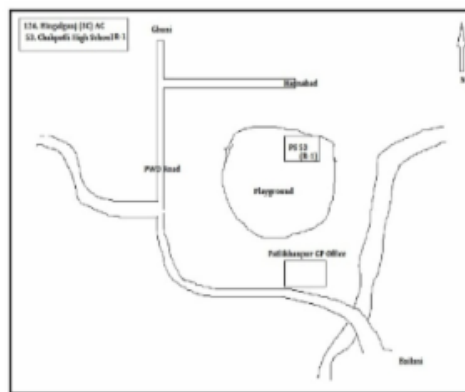

নির্বাচক নিবন্ধন আধিকারিকের স্বাক্ষর

Nazri Naksha

Google Map View

Polling Station Building Front View

Polling Station Front View

Cad View

Key MAP View

1 নাম : সামিউল ইসলাম পিতার নাম: তরিকুল ইসলাম বাড়ির নং : n0045 বয়স : 31 লিঙ্গ : পুরুষ ফটো উপলব্ধ	ZDE0721563	2 নাম : রুনা খাতুন বিবি স্বামীর নাম: সাবিরুল ইসলাম গাজী বাড়ির নং : n0246 বয়স : 35 লিঙ্গ : মহিলা ফটো উপলব্ধ	ZDE0538835	3 নাম : খোদেজা খাতুন স্বামীর নাম: জাহিদ হোসেন বাড়ির নং : n0076 বয়স : 48 লিঙ্গ : মহিলা ফটো উপলব্ধ	JMT1314400
4 নাম : জাহিদ হোসেন পিতার নাম: মহাতাব আলি গাজী বাড়ির নং : n0076 বয়স : 51 লিঙ্গ : পুরুষ ফটো উপলব্ধ	WB/14/099/150187	5 নাম : আবদুল হান্নান গাজী পিতার নাম: আহম্মদ গাজী বাড়ির নং : n0125 বয়স : 55 লিঙ্গ : পুরুষ ফটো উপলব্ধ	WB/14/099/153217	6 নাম : সাহানারা গাজী স্বামীর নাম: আবদুল হান্নান গাজী বাড়ির নং : n0125 বয়স : 48 লিঙ্গ : মহিলা ফটো উপলব্ধ	ZDE0126623
7 নাম : নাসিমা বেগম গাজী স্বামীর নাম: আবদুল মাল্লান গাজী বাড়ির নং : n0125 বয়স : 44 লিঙ্গ : মহিলা ফটো উপলব্ধ	JMT2573343	8 নাম : মহিউদ্দিন গাজী পিতার নাম: আবদুল মজিদ গাজী বাড়ির নং : n0128 বয়স : 49 লিঙ্গ : পুরুষ ফটো উপলব্ধ	WB/14/099/153388	9 নাম : ফিরোজা গাজী স্বামীর নাম: মহিউদ্দিন গাজী বাড়ির নং : n0128 বয়স : 43 লিঙ্গ : মহিলা ফটো উপলব্ধ	JMT1976570
10 নাম : রাজিদা গাজী স্বামীর নাম: মোস্তাক গাজী বাড়ির নং : n0128 বয়স : 45 লিঙ্গ : মহিলা ফটো উপলব্ধ	JMT1976588	11 নাম : রুকুবুদ্দিন গাজী পিতার নাম: আবদুল মজিদ গাজী বাড়ির নং : n0128 বয়স : 38 লিঙ্গ : পুরুষ ফটো উপলব্ধ	JMT2572816	12 নাম : আক্রম গাজী পিতার নাম: আবদুল মজিদ গাজী বাড়ির নং : n0128 বয়স : 33 লিঙ্গ : পুরুষ ফটো উপলব্ধ	ZDE0628073
13 নাম : সেরিনা খাতুন গাজী স্বামীর নাম: রুকুবুদ্দিন গাজী বাড়ির নং : n0128 বয়স : 35 লিঙ্গ : মহিলা ফটো উপলব্ধ	ZDE0828822	14 নাম : কল্যাণ খাতুন বিবি স্বামীর নাম: সফিকুল গাজী বাড়ির নং : n0033 বয়স : 31 লিঙ্গ : মহিলা ফটো উপলব্ধ	ZDE0828905	15 নাম : সফিকুল ইসলাম পিতার নাম: জিয়াউ আলি গাজী বাড়ির নং : n0274 বয়স : 57 লিঙ্গ : পুরুষ ফটো উপলব্ধ	JMT0268201
16 নাম : এ কে এম সাইফুদ্দিন পিতার নাম: মোঃ নুরুউদ্দিন মোল্লা বাড়ির নং : n0115 বয়স : 35 লিঙ্গ : পুরুষ ফটো উপলব্ধ	ZDE0435925	17 নাম : মোস্তাক গাজী পিতার নাম: আবদুল মজিদ গাজী বাড়ির নং : n0128 বয়স : 51 লিঙ্গ : পুরুষ ফটো উপলব্ধ	JMT1774926	18 নাম : সাহানী খাতুন পিতার নাম: জেনায়েদ হোসেন বাড়ির নং : n1441 বয়স : 24 লিঙ্গ : মহিলা ফটো উপলব্ধ	ZDE1245000
19 নাম : রোজেদা বেগম স্বামীর নাম: নুবউদ্দিন মোল্লা বাড়ির নং : n0115 বয়স : 72 লিঙ্গ : মহিলা ফটো উপলব্ধ	ZDE1423102	20 নাম : এ কে এম আলাউদ্দিন মোল্লা পিতার নাম: নুরুউদ্দিন মোল্লা বাড়ির নং : n0115 বয়স : 52 লিঙ্গ : পুরুষ ফটো উপলব্ধ	WB/14/099/153052	21 নাম : আছমা খাতুন মায়ের নাম: আনোয়ারা বিবি বাড়ির নং : n0289 বয়স : 37 লিঙ্গ : মহিলা ফটো উপলব্ধ	ZDE0462903
22 নাম : ইসানুর ইসলাম পিতার নাম: তরিকুল ইসলাম বাড়ির নং : n0045 বয়স : 28 লিঙ্গ : পুরুষ ফটো উপলব্ধ	ZDE1060748	23 নাম : সাহানারা বিবি স্বামীর নাম: আফছার গাইন বাড়ির নং : n0292 বয়স : 50 লিঙ্গ : মহিলা ফটো উপলব্ধ	ZDE1251024	24 নাম : আবুল কাসেম মোঃ রাকিবউদ্দিন পিতার নাম: মোঃ নুরুউদ্দিন মোল্লা বাড়ির নং : n00115 বয়স : 42 লিঙ্গ : পুরুষ ফটো উপলব্ধ	JMT1976612
25 নাম : কোহিনূর বিবি স্বামীর নাম: মুনছুর গাজী বাড়ির নং : n0033 বয়স : 72 লিঙ্গ : মহিলা ফটো উপলব্ধ	ZDE1255249	26 নাম : হালিমা গাজী স্বামীর নাম: আরিজুল গাজী বাড়ির নং : n0033 বয়স : 41 লিঙ্গ : মহিলা ফটো উপলব্ধ	ZDE0435636	27 নাম : হালিমা খাতুন স্বামীর নাম: জাকির হোসেন বাড়ির নং : n0221 বয়স : 46 লিঙ্গ : মহিলা ফটো উপলব্ধ	ZDE0297648
28 নাম : এ কে এম নিজামউদ্দিন পিতার নাম: মোঃ নুরুউদ্দিন মোল্লা বাড়ির নং : n0115 বয়স : 35 লিঙ্গ : পুরুষ ফটো উপলব্ধ	ZDE0350033	29 নাম : আরিজুল খাঁ মায়ের নাম: আতাপ খাঁ বাড়ির নং : n0257 বয়স : 46 লিঙ্গ : পুরুষ ফটো উপলব্ধ	JMT1976455	30 নাম : ফিরোজা গাজী স্বামীর নাম: আরিজুল আলি গাজী বাড়ির নং : n0033 বয়স : 31 লিঙ্গ : মহিলা ফটো উপলব্ধ	JMT1859958