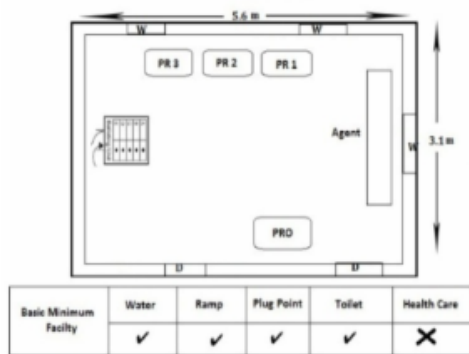

নির্বাচক নিবন্ধন আধিকারিকের স্বাক্ষর

Nazri Naksha

Google Map View

Polling Station Building Front View

Polling Station Front View

Cad View

Key MAP View

1 নাম : সামিউল ইসলাম পিতার নাম: তরিকুল ইসলাম বাড়ির নং : n0045 বয়স : 31 লিঙ্গ : পুরুষ ফটো উপলব্ধ	ZDE0721563	2 নাম : রুনা খাতুন বিবি স্বামীর নাম: সাবিরুল ইসলাম গাজী বাড়ির নং : n0246 বয়স : 35 লিঙ্গ : মহিলা ফটো উপলব্ধ	ZDE0538835	3 নাম : খোদেজা খাতুন স্বামীর নাম: জাহিদ হোসেন বাড়ির নং : n0076 বয়স : 48 লিঙ্গ : মহিলা ফটো উপলব্ধ	JMT1314400
4 নাম : জাহিদ হোসেন পিতার নাম: মহাতাব আলি গাজী বাড়ির নং : n0076 বয়স : 51 লিঙ্গ : পুরুষ ফটো উপলব্ধ	WB/14/099/150187	5 নাম : আবদুল হান্নান গাজী পিতার নাম: আহম্মদ গাজী বাড়ির নং : n0125 বয়স : 55 লিঙ্গ : পুরুষ ফটো উপলব্ধ	WB/14/099/153217	6 নাম : সাহানারা গাজী স্বামীর নাম: আবদুল হান্নান গাজী বাড়ির নং : n0125 বয়স : 48 লিঙ্গ : মহিলা ফটো উপলব্ধ	ZDE0126623
7 নাম : নাসিমা বেগম গাজী স্বামীর নাম: আবদুল মাল্লান গাজী বাড়ির নং : n0125 বয়স : 44 লিঙ্গ : মহিলা ফটো উপলব্ধ	JMT2573343	8 নাম : মহিউদ্দিন গাজী পিতার নাম: আবদুল মজিদ গাজী বাড়ির নং : n0128 বয়স : 49 লিঙ্গ : পুরুষ ফটো উপলব্ধ	WB/14/099/153388	9 নাম : ফিরোজা গাজী স্বামীর নাম: মহিউদ্দিন গাজী বাড়ির নং : n0128 বয়স : 43 লিঙ্গ : মহিলা ফটো উপলব্ধ	JMT1976570
10 নাম : রাজিদা গাজী স্বামীর নাম: মোস্তাক গাজী বাড়ির নং : n0128 বয়স : 45 লিঙ্গ : মহিলা ফটো উপলব্ধ	JMT1976588	11 নাম : রুকুবুদ্দিন গাজী পিতার নাম: আবদুল মজিদ গাজী বাড়ির নং : n0128 বয়স : 38 লিঙ্গ : পুরুষ ফটো উপলব্ধ	JMT2572816	12 নাম : আক্রম গাজী পিতার নাম: আবদুল মজিদ গাজী বাড়ির নং : n0128 বয়স : 33 লিঙ্গ : পুরুষ ফটো উপলব্ধ	ZDE0628073
13 নাম : সেরিনা খাতুন গাজী স্বামীর নাম: রুকুবুদ্দিন গাজী বাড়ির নং : n0128 বয়স : 35 লিঙ্গ : মহিলা ফটো উপলব্ধ	ZDE0828822	14 নাম : কল্যাণ খাতুন বিবি স্বামীর নাম: সফিকুল গাজী বাড়ির নং : n0033 বয়স : 31 লিঙ্গ : মহিলা ফটো উপলব্ধ	ZDE0828905	15 নাম : সফিকুল ইসলাম পিতার নাম: জিয়াউ আলি গাজী বাড়ির নং : n0274 বয়স : 57 লিঙ্গ : পুরুষ ফটো উপলব্ধ	JMT0268201
16 নাম : এ কে এম সাইফুদ্দিন পিতার নাম: মোঃ নুরুউদ্দিন মোল্লা বাড়ির নং : n0115 বয়স : 35 লিঙ্গ : পুরুষ ফটো উপলব্ধ	ZDE0435925	17 নাম : মোস্তাক গাজী পিতার নাম: আবদুল মজিদ গাজী বাড়ির নং : n0128 বয়স : 51 লিঙ্গ : পুরুষ ফটো উপলব্ধ	JMT1774926	18 নাম : সাহানী খাতুন পিতার নাম: জেনায়েদ হোসেন বাড়ির নং : n1441 বয়স : 24 লিঙ্গ : মহিলা ফটো উপলব্ধ	ZDE1245000
19 নাম : রোজেদা বেগম স্বামীর নাম: নুবউদ্দিন মোল্লা বাড়ির নং : n0115 বয়স : 72 লিঙ্গ : মহিলা ফটো উপলব্ধ	ZDE1423102	20 নাম : এ কে এম আলাউদ্দিন মোল্লা পিতার নাম: নুরুউদ্দিন মোল্লা বাড়ির নং : n0115 বয়স : 52 লিঙ্গ : পুরুষ ফটো উপলব্ধ	WB/14/099/153052	21 নাম : আছমা খাতুন মায়ের নাম: আনোয়ারা বিবি বাড়ির নং : n0289 বয়স : 37 লিঙ্গ : মহিলা ফটো উপলব্ধ	ZDE0462903
22 নাম : ইসানুর ইসলাম পিতার নাম: তরিকুল ইসলাম বাড়ির নং : n0045 বয়স : 28 লিঙ্গ : পুরুষ ফটো উপলব্ধ	ZDE1060748	23 নাম : সাহানারা বিবি স্বামীর নাম: আফছার গাইন বাড়ির নং : n0292 বয়স : 50 লিঙ্গ : মহিলা ফটো উপলব্ধ	ZDE1251024	24 নাম : আবুল কাসেম মোঃ রাকিবউদ্দিন পিতার নাম: মোঃ নুরুউদ্দিন মোল্লা বাড়ির নং : n00115 বয়স : 42 লিঙ্গ : পুরুষ ফটো উপলব্ধ	JMT1976612
25 নাম : কোহিনূর বিবি স্বামীর নাম: মুনছুর গাজী বাড়ির নং : n0033 বয়স : 72 লিঙ্গ : মহিলা ফটো উপলব্ধ	ZDE1255249	26 নাম : হালিমা গাজী স্বামীর নাম: আরিজুল গাজী বাড়ির নং : n0033 বয়স : 41 লিঙ্গ : মহিলা ফটো উপলব্ধ	ZDE0435636	27 নাম : হালিমা খাতুন স্বামীর নাম: জাকির হোসেন বাড়ির নং : n0221 বয়স : 46 লিঙ্গ : মহিলা ফটো উপলব্ধ	ZDE0297648
28 নাম : এ কে এম নিজামউদ্দিন পিতার নাম: মোঃ নুরুউদ্দিন মোল্লা বাড়ির নং : n0115 বয়স : 35 লিঙ্গ : পুরুষ ফটো উপলব্ধ	ZDE0350033	29 নাম : আরিজুল খাঁ মায়ের নাম: আতাপ খাঁ বাড়ির নং : n0257 বয়স : 46 লিঙ্গ : পুরুষ ফটো উপলব্ধ	JMT1976455	30 নাম : ফিরোজা গাজী স্বামীর নাম: আরিজুল আলি গাজী বাড়ির নং : n0033 বয়স : 31 লিঙ্গ : মহিলা ফটো উপলব্ধ	JMT1859958