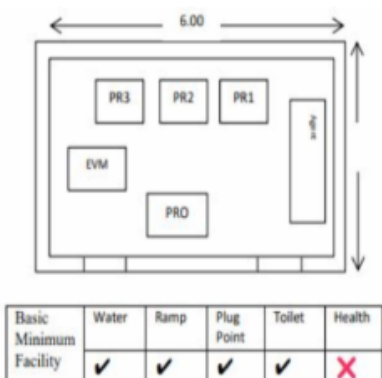

নির্বাচক নিবন্ধন আধিকারিকের স্বাক্ষর

Nazri Naksha

Google Map View

Polling Station Building Front View

Polling Station Front View

Cad View

Key MAP View

বিধানসভা নির্বাচনকেন্দ্রের নং, নাম : 126-হিসলগঞ্জ
ভাগ নং, নাম : 1-পাটলি পশ্চিম মাঠ ও মোল্লা পাড়া