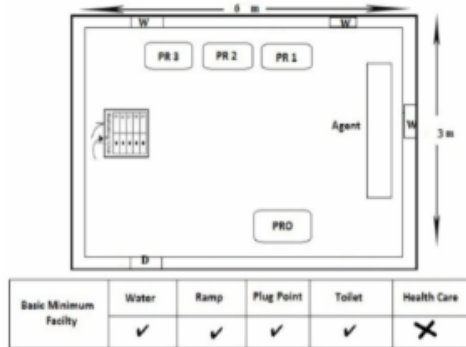

নির্বাচক নিবন্ধন আধিকারিকের স্বাক্ষর

Nazri Naksha

Google Map View

Polling Station Building Front View

Polling Station Front View

Cad View

Key MAP View

বিধানসভা নির্বাচনক্ষেত্রের নং, নাম : 126-হিঙ্গলগঞ্জ
ভাগ নং, নাম : 1-পাটলী পূর্ব পাড়া