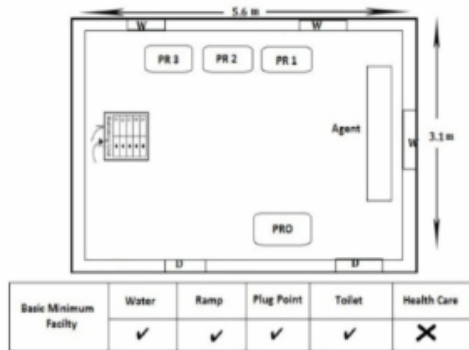

নির্বাচক নিবন্ধন আধিকারিকের স্বাক্ষর

Nazri Naksha

Google Map View

Polling Station Building Front View

Polling Station Front View

Cad View

Key MAP View

1 নাম : কৃষ্ণা পাত্র মন্ডল স্বামীর নাম : সুচন্দন মন্ডল বাড়ির নং : n0335 বয়স : 31 লিঙ্গ : মহিলা	ZDE1061464 ফটো উপলব্ধ	2 নাম : বাতাসী সরদার সিং স্বামীর নাম : সনৎ সিং বাড়ির নং : n0274 বয়স : 41 লিঙ্গ : মহিলা	ZDE0535617 ফটো উপলব্ধ	3 নাম : শেফালী (সরদার)সিং স্বামীর নাম : রঘুবীর সিং বাড়ির নং : n0250 বয়স : 35 লিঙ্গ : মহিলা	ZDE0437640 ফটো উপলব্ধ
4 নাম : রাখী কয়াল (মণ্ডল) স্বামীর নাম : তপন কয়াল বাড়ির নং : n0057 বয়স : 29 লিঙ্গ : মহিলা	ZDE0990291 ফটো উপলব্ধ	5 নাম : বিমলা কয়াল স্বামীর নাম : রতন কয়াল বাড়ির নং : n0219 বয়স : 59 লিঙ্গ : মহিলা	WB/14/099/174570 ফটো উপলব্ধ	6 নাম : রতন কয়াল পিতার নাম : কিশোর কয়াল বাড়ির নং : n0218 বয়স : 67 লিঙ্গ : পুরুষ	WB/14/099/174473 ফটো উপলব্ধ
7 নাম : তপন কয়াল পিতার নাম : জয়দেব কয়াল বাড়ির নং : n0057 বয়স : 31 লিঙ্গ : পুরুষ	ZDE0903252 ফটো উপলব্ধ	8 নাম : নিলীমা কয়াল স্বামীর নাম : পবন কয়াল বাড়ির নং : n0057 বয়স : 32 লিঙ্গ : মহিলা	ZDE0629758 ফটো উপলব্ধ	9 নাম : পবন কয়াল পিতার নাম : জয়দেব কয়াল বাড়ির নং : n0057 বয়স : 35 লিঙ্গ : পুরুষ	ZDE0534909 ফটো উপলব্ধ
10 নাম : জয়ন্তী কয়াল স্বামীর নাম : জয়দেব কয়াল বাড়ির নং : n0057 বয়স : 55 লিঙ্গ : মহিলা	ZDE1475821 ফটো উপলব্ধ	11 নাম : জয়দেব কয়াল পিতার নাম : অধর কয়াল বাড়ির নং : n0057 বয়স : 66 লিঙ্গ : পুরুষ	WB/14/099/174435 ফটো উপলব্ধ	12 নাম : জয়ন্তী মন্ডল কয়াল স্বামীর নাম : রামপ্রসাদ কয়াল বাড়ির নং : n0055 বয়স : 38 লিঙ্গ : মহিলা	ZDE0534891 ফটো উপলব্ধ
13 নাম : রামপ্রসাদ কয়াল পিতার নাম : রবীন কয়াল বাড়ির নং : n0055 বয়স : 44 লিঙ্গ : পুরুষ	JMT2470326 ফটো উপলব্ধ	14 নাম : সাবিত্রী কয়াল স্বামীর নাম : রবীন কয়াল বাড়ির নং : n0055 বয়স : 66 লিঙ্গ : মহিলা	WB/14/099/174635 ফটো উপলব্ধ	15 নাম : নিরুপমা ভূইয়া স্বামীর নাম : অনিমেষ ভূইয়া বাড়ির নং : n0047 বয়স : 36 লিঙ্গ : মহিলা	ZDE0723023 ফটো উপলব্ধ
16 নাম : টগরী কয়াল পিতার নাম : সুরেন কয়াল বাড়ির নং : n0047 বয়স : 35 লিঙ্গ : মহিলা	ZDE0534883 ফটো উপলব্ধ	17 নাম : সুমিত্রা কয়াল স্বামীর নাম : সুরেন কয়াল বাড়ির নং : n0047 বয়স : 61 লিঙ্গ : মহিলা	WB/14/099/174606 ফটো উপলব্ধ	18 নাম : সুরেন কয়াল পিতার নাম : অধর কয়াল বাড়ির নং : n0047 বয়স : 68 লিঙ্গ : পুরুষ	WB/14/099/174317 ফটো উপলব্ধ
Q 19 নাম : রাজু সরদার পিতার নাম : সুধীর সরদার বাড়ির নং : এন0047 বয়স : 39 লিঙ্গ : পুরুষ	ZDE1399732 ফটো উপলব্ধ	20 নাম : লিলাবতী (পাত্র)কয়াল স্বামীর নাম : কৃষ্ণপদ কয়াল বাড়ির নং : n0045 বয়স : 36 লিঙ্গ : মহিলা	ZDE0534867 ফটো উপলব্ধ	21 নাম : টুম্পা (সরকার)কয়াল স্বামীর নাম : সনজিৎ কয়াল বাড়ির নং : n0045 বয়স : 35 লিঙ্গ : মহিলা	ZDE0534875 ফটো উপলব্ধ
22 নাম : সনজিৎ কয়াল পিতার নাম : শচীন কয়াল বাড়ির নং : n0045 বয়স : 41 লিঙ্গ : পুরুষ	JMT2329498 ফটো উপলব্ধ	23 নাম : খুকু কয়াল স্বামীর নাম : সুরেন কয়াল বাড়ির নং : n0045 বয়স : 62 লিঙ্গ : মহিলা	JMT2469088 ফটো উপলব্ধ	24 নাম : কমলা (দাস) কয়াল স্বামীর নাম : সমীরন কয়াল বাড়ির নং : n0220 বয়স : 39 লিঙ্গ : মহিলা	ZDE0922229 ফটো উপলব্ধ
25 নাম : সমিরন কয়াল পিতার নাম : রতন কয়াল বাড়ির নং : n0220 বয়স : 42 লিঙ্গ : পুরুষ	JMT2329688 ফটো উপলব্ধ	26 নাম : পূজা কয়াল পিতার নাম : উৎপল কয়াল বাড়ির নং : এন0137 বয়স : 22 লিঙ্গ : মহিলা	ZDE1397710 ফটো উপলব্ধ	27 নাম : কৃষ্ণপদ কয়াল পিতার নাম : শচীন কয়াল বাড়ির নং : n0045 বয়স : 43 লিঙ্গ : পুরুষ	ZDE0534859 ফটো উপলব্ধ
28 নাম : সুস্মিতা কয়াল মন্ডল স্বামীর নাম : সৌমেন কয়াল বাড়ির নং : 0138 বয়স : 26 লিঙ্গ : মহিলা	ZDE1200526 ফটো উপলব্ধ	29 নাম : মহাদেব করণ পিতার নাম : ভবনাথ করণ বাড়ির নং : এন0048 বয়স : 22 লিঙ্গ : পুরুষ	ZDE1388073 ফটো উপলব্ধ	30 নাম : তরল মন্ডল(করন) স্বামীর নাম : ভবনাথ করন বাড়ির নং : n0048 বয়স : 38 লিঙ্গ : মহিলা	ZDE0350561 ফটো উপলব্ধ