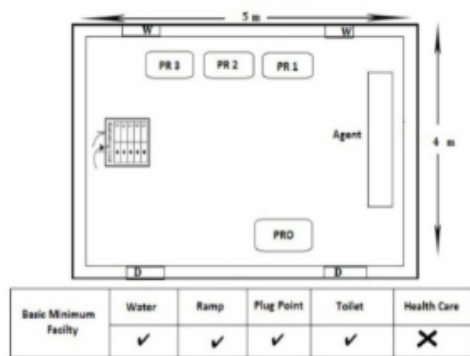

নির্বাচক নিবন্ধন আধিকারিকের স্বাক্ষর

Nazri Naksha

Google Map View

Polling Station Building Front View

Polling Station Front View

Cad View

Key MAP View

|   |                          |  |                                |   |                                |
|---|--------------------------|--|--------------------------------|---|--------------------------------|
| 1<br>নাম : সোমা (মুন্ডা) মন্ডল<br>স্বামীর নাম : পার্থ সারথী মন্ডল<br>বাড়ির নং : n0509<br>বয়স : 43 লিঙ্গ : মহিলা | JMT2200467<br>ফটো উপলব্ধ | 2<br>নাম : ভারতী (মুন্ডা) বিশ্বাস<br>স্বামীর নাম : ভবসিন্দু বিশ্বাস<br>বাড়ির নং : 0076<br>বয়স : 40 লিঙ্গ : মহিলা | ZDE0137687<br>ফটো উপলব্ধ       | 3<br>নাম : আল্লা (মুন্ডা) সরদার<br>স্বামীর নাম : গৌতম সরদার<br>বাড়ির নং : n0423<br>বয়স : 34 লিঙ্গ : মহিলা | ZDE0723262<br>ফটো উপলব্ধ       |
| 4<br>নাম : রূপালী ঘরামী (হাউলি)<br>স্বামীর নাম : অজয় হাউলি<br>বাড়ির নং : 57<br>বয়স : 26 লিঙ্গ : মহিলা          | ZDE1131333<br>ফটো উপলব্ধ | 5<br>নাম : আনার গাজী<br>মায়ের নাম : বিবিজান গাজী<br>বাড়ির নং : নং107<br>বয়স : 55 লিঙ্গ : পুরুষ                  | WB/14/096/057030<br>ফটো উপলব্ধ | 6<br>নাম : মর্জিনা গাজী<br>স্বামীর নাম : আনার গাজী<br>বাড়ির নং : নং107<br>বয়স : 56 লিঙ্গ : মহিলা          | JMT1871151<br>ফটো উপলব্ধ       |
| 7<br>নাম : পুষ্প গায়েন<br>স্বামীর নাম : মনোজ গায়েন<br>বাড়ির নং : n0104<br>বয়স : 45 লিঙ্গ : মহিলা              | JMT1787183<br>ফটো উপলব্ধ | 8<br>নাম : মনোজ গায়েন<br>পিতার নাম : মুলকচাঁদ গায়েন<br>বাড়ির নং : n0103<br>বয়স : 57 লিঙ্গ : পুরুষ              | WB/14/099/174053<br>ফটো উপলব্ধ | 9<br>নাম : নিরঞ্জন গায়েন<br>পিতার নাম : মনোজ কুমার গায়েন<br>বাড়ির নং : n0103<br>বয়স : 28 লিঙ্গ : পুরুষ  | ZDE1044783<br>ফটো উপলব্ধ       |
| 10<br>নাম : জয়শ্রী মুখা গায়েন<br>স্বামীর নাম : নিরঞ্জন গায়েন<br>বাড়ির নং : এন0103<br>বয়স : 22 লিঙ্গ : মহিলা  | ZDE1480920<br>ফটো উপলব্ধ | Q 11<br>নাম : শেফালী দাস (মুন্ডা)<br>স্বামীর নাম : বিকাশ মুন্ডা<br>বাড়ির নং :<br>বয়স : 32 লিঙ্গ : মহিলা          | ZDE1142892<br>ফটো উপলব্ধ       | 12<br>নাম : ভবসিন্দু বিশ্বাস<br>পিতার নাম : ভোলানাথ বিশ্বাস<br>বাড়ির নং : 0076<br>বয়স : 52 লিঙ্গ : পুরুষ  | WB/14/099/174042<br>ফটো উপলব্ধ |
| 13<br>নাম : পূজা বিশ্বাস<br>পিতার নাম : ভবসিন্দু বিশ্বাস<br>বাড়ির নং : 0076<br>বয়স : 21 লিঙ্গ : মহিলা           | ZDE1477041<br>ফটো উপলব্ধ | 14<br>নাম : সুমিত্রা বিশ্বাস<br>স্বামীর নাম : ভোলানাথ বিশ্বাস<br>বাড়ির নং : 0076<br>বয়স : 60 লিঙ্গ : মহিলা       | WB/14/099/174131<br>ফটো উপলব্ধ | 15<br>নাম : ইতি মণ্ডল<br>স্বামীর নাম : অরুণ মণ্ডল<br>বাড়ির নং : n0174<br>বয়স : 41 লিঙ্গ : মহিলা           | ZDE0138032<br>ফটো উপলব্ধ       |
| 16<br>নাম : দিপালী মণ্ডল<br>স্বামীর নাম : সুদেব মণ্ডল<br>বাড়ির নং : n0166<br>বয়স : 37 লিঙ্গ : মহিলা             | ZDE0137893<br>ফটো উপলব্ধ | 17<br>নাম : মনোতোষ মণ্ডল<br>পিতার নাম : গনেশ মণ্ডল<br>বাড়ির নং : এন0161<br>বয়স : 39 লিঙ্গ : পুরুষ                | ZDE0137844<br>ফটো উপলব্ধ       | 18<br>নাম : প্রসেনজিৎ মণ্ডল<br>পিতার নাম : অমিয় মণ্ডল<br>বাড়ির নং : n0136<br>বয়স : 41 লিঙ্গ : পুরুষ      | ZDE0535153<br>ফটো উপলব্ধ       |
| 19<br>নাম : অশোক কুমার মণ্ডল<br>পিতার নাম : হরিপদ মণ্ডল<br>বাড়ির নং : n0134<br>বয়স : 57 লিঙ্গ : পুরুষ           | JMT1321215<br>ফটো উপলব্ধ | 20<br>নাম : কবিতা মণ্ডল<br>মায়ের নাম : একাদশী মণ্ডল<br>বাড়ির নং : n0111<br>বয়স : 32 লিঙ্গ : মহিলা               | ZDE0723197<br>ফটো উপলব্ধ       | 21<br>নাম : বিধান মণ্ডল<br>মায়ের নাম : একাদশী মণ্ডল<br>বাড়ির নং : n0110<br>বয়স : 34 লিঙ্গ : পুরুষ        | ZDE0723171<br>ফটো উপলব্ধ       |
| 22<br>নাম : মিতুন মণ্ডল<br>পিতার নাম : পশুপতি মণ্ডল<br>বাড়ির নং : n0109<br>বয়স : 35 লিঙ্গ : পুরুষ               | ZDE0723239<br>ফটো উপলব্ধ | 23<br>নাম : ষষ্ঠী মন্ডল<br>স্বামীর নাম : বিধান মণ্ডল<br>বাড়ির নং : n0110<br>বয়স : 28 লিঙ্গ : মহিলা               | ZDE0990416<br>ফটো উপলব্ধ       | 24<br>নাম : সুপ্রিয় মন্ডল<br>পিতার নাম : অশোক কুমার মন্ডল<br>বাড়ির নং : এন0134<br>বয়স : 23 লিঙ্গ : পুরুষ | ZDE1415975<br>ফটো উপলব্ধ       |
| 25<br>নাম : নিবেদিতা মণ্ডল<br>পিতার নাম : অর্পূ মণ্ডল<br>বাড়ির নং : এন0546<br>বয়স : 26 লিঙ্গ : মহিলা            | ZDE1145879<br>ফটো উপলব্ধ | 26<br>নাম : নীলাঞ্জনা মণ্ডল<br>পিতার নাম : তপন মণ্ডল<br>বাড়ির নং : n0539<br>বয়স : 27 লিঙ্গ : মহিলা               | ZDE1161033<br>ফটো উপলব্ধ       | 27<br>নাম : সঞ্জিত মণ্ডল<br>পিতার নাম : হাজারী মণ্ডল<br>বাড়ির নং : n0550<br>বয়স : 56 লিঙ্গ : পুরুষ        | ZDE1152693<br>ফটো উপলব্ধ       |
| 28<br>নাম : শংকরী (মুন্ডা) মণ্ডল<br>স্বামীর নাম : মনোতোষ মণ্ডল<br>বাড়ির নং : n0161<br>বয়স : 28 লিঙ্গ : মহিলা    | ZDE0990598<br>ফটো উপলব্ধ | 29<br>নাম : অম্বিকা মণ্ডল<br>স্বামীর নাম : মিতুন মণ্ডল<br>বাড়ির নং : n0109<br>বয়স : 29 লিঙ্গ : মহিলা             | ZDE0990572<br>ফটো উপলব্ধ       | 30<br>নাম : রবীন মুন্ডা<br>পিতার নাম : মণ্ডু মুন্ডা<br>বাড়ির নং : n0534<br>বয়স : 26 লিঙ্গ : পুরুষ         | ZDE1137843<br>ফটো উপলব্ধ       |