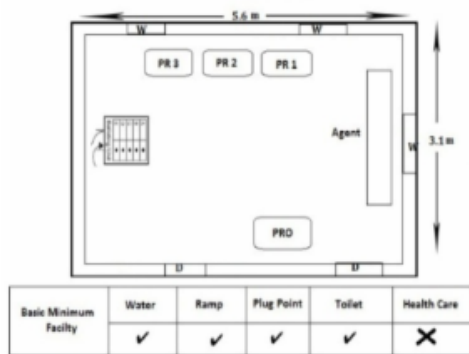

নির্বাচক নিবন্ধন আধিকারিকের স্বাক্ষর

Nazri Naksha

Google Map View

Polling Station Building Front View

Polling Station Front View

Cad View

Key MAP View

1 নাম : গায়গাম আব্বাস পিতার নাম: আকবারআলি গাজী বাড়ির নং : n0192 বয়স : 27 লিঙ্গ : পুরুষ	ZDE1061787 ফটো উপলব্ধ	2 নাম : ইরিনা খাতুন বিবি স্বামীর নাম: ফজর আলি গাজী বাড়ির নং : n0009 বয়স : 34 লিঙ্গ : মহিলা	ZDE0630475 ফটো উপলব্ধ	3 নাম : রেজিনা খাতুন বিবি স্বামীর নাম: পিয়ার আলি গাজী বাড়ির নং : n0009 বয়স : 36 লিঙ্গ : মহিলা	ZDE0630525 ফটো উপলব্ধ
4 নাম : ফজর আলি গাজী পিতার নাম: জামাত গাজী বাড়ির নং : n0009 বয়স : 36 লিঙ্গ : পুরুষ	ZDE0630202 ফটো উপলব্ধ	5 নাম : হালিম গাজী পিতার নাম: জামাত গাজী বাড়ির নং : n0009 বয়স : 35 লিঙ্গ : পুরুষ	ZDE0630293 ফটো উপলব্ধ	6 নাম : ছুরাত গাজী পিতার নাম: মুনছুর গাজী বাড়ির নং : n0009 বয়স : 56 লিঙ্গ : পুরুষ	WB/14/099/150195 ফটো উপলব্ধ
7 নাম : ফজিলা গাজী স্বামীর নাম: ছুরাত গাজী বাড়ির নং : n0009 বয়স : 53 লিঙ্গ : মহিলা	JMT0268185 ফটো উপলব্ধ	8 নাম : সেলিম গাজী পিতার নাম: ছুরাত গাজী বাড়ির নং : n0009 বয়স : 31 লিঙ্গ : পুরুষ	ZDE0723668 ফটো উপলব্ধ	9 নাম : ছমিরন খাতুন স্বামীর নাম: জিয়াত আলি গাজী বাড়ির নং : n0009 বয়স : 38 লিঙ্গ : মহিলা	ZDE0723593 ফটো উপলব্ধ
10 নাম : নার্গিস পারভীন স্বামীর নাম: সোহরাব হোসেন বাড়ির নং : N0040 বয়স : 36 লিঙ্গ : মহিলা	HCT2722510 ফটো উপলব্ধ	11 নাম : সওকাত গাজী পিতার নাম: আলিহোসেন বাড়ির নং : n0041 বয়স : 54 লিঙ্গ : পুরুষ	ZDE1259589 ফটো উপলব্ধ	12 নাম : আনেরা স্বামীর নাম: মুনছুর গাজী বাড়ির নং : n0009 বয়স : 68 লিঙ্গ : মহিলা	ZDE1263482 ফটো উপলব্ধ
13 নাম : রাবেয়া স্বামীর নাম: আহাদালী গাজী বাড়ির নং : n0010 বয়স : 51 লিঙ্গ : মহিলা	ZDE1263532 ফটো উপলব্ধ	14 নাম : আমিনা স্বামীর নাম: আলিহোসেন বাড়ির নং : n0041 বয়স : 63 লিঙ্গ : মহিলা	ZDE1259605 ফটো উপলব্ধ	15 নাম : পিয়ার আলি গাজী মায়ের নাম: মুনছুর গাজী বাড়ির নং : n0009 বয়স : 42 লিঙ্গ : পুরুষ	JMT2327062 ফটো উপলব্ধ
16 নাম : হজরত গাজী পিতার নাম: জামাত গাজী বাড়ির নং : n0009 বয়স : 31 লিঙ্গ : পুরুষ	ZDE1044817 ফটো উপলব্ধ	17 নাম : সুপিয়া খাতুন স্বামীর নাম: জামাত গাজী বাড়ির নং : n0009 বয়স : 33 লিঙ্গ : মহিলা	ZDE1044841 ফটো উপলব্ধ	18 নাম : নুরুল হাসান গাজী পিতার নাম: সুরাত গাজী বাড়ির নং : 0009 বয়স : 26 লিঙ্গ : পুরুষ	ZDE1176593 ফটো উপলব্ধ
19 নাম : বাবলু গাজী পিতার নাম: আহাদালী গাজী বাড়ির নং : এন0009 বয়স : 41 লিঙ্গ : পুরুষ	ZDE0536086 ফটো উপলব্ধ	20 নাম : বেলাল গাজী পিতার নাম: জামাত গাজী বাড়ির নং : N0009 বয়স : 25 লিঙ্গ : পুরুষ	ZDE1276708 ফটো উপলব্ধ	21 নাম : সাহানারা গাজী স্বামীর নাম: বাবলু গাজী বাড়ির নং : N0010 বয়স : 35 লিঙ্গ : মহিলা	ZDE0536177 ফটো উপলব্ধ
22 নাম : ফাতেমা বিবি স্বামীর নাম: জামাত গাজী বাড়ির নং : n0009 বয়স : 52 লিঙ্গ : মহিলা	ZDE1260462 ফটো উপলব্ধ	23 নাম : জিয়াত আলি গাজী পিতার নাম: মুনছুর গাজী বাড়ির নং : n0009 বয়স : 40 লিঙ্গ : পুরুষ	JMT2327070 ফটো উপলব্ধ	24 নাম : খাদিজা বিবি স্বামীর নাম: আবদুল্লা গাজী বাড়ির নং : এন0147 বয়স : 23 লিঙ্গ : মহিলা	ZDE1323096 ফটো উপলব্ধ
25 নাম : আলি মোর্তাজা গাজী পিতার নাম: সওকাত গাজী বাড়ির নং : এন0041 বয়স : 23 লিঙ্গ : পুরুষ	ZDE1323476 ফটো উপলব্ধ	26 নাম : অনুমা বিবি স্বামীর নাম: সওকাত গাজী বাড়ির নং : n0041 বয়স : 40 লিঙ্গ : মহিলা	JMT1976117 ফটো উপলব্ধ	27 নাম : রাবিয়া খাতুন স্বামীর নাম: হালিম গাজী বাড়ির নং : এন0009 বয়স : 26 লিঙ্গ : মহিলা	ZDE1398528 ফটো উপলব্ধ
28 নাম : আছিয়া খাতুন পিতার নাম: দিনালী গাজী বাড়ির নং : এন0147 বয়স : 55 লিঙ্গ : মহিলা	JMT2577443 ফটো উপলব্ধ	29 নাম : জয়নাবে সোণারা স্বামীর নাম: জায়গাম আব্বাস বাড়ির নং : নং023 বয়স : 22 লিঙ্গ : মহিলা	ZDE1440965 ফটো উপলব্ধ	30 নাম : সালমা খাতুন স্বামীর নাম: সোলাইমান গাজী বাড়ির নং : এন0147 বয়স : 26 লিঙ্গ : মহিলা	ZDE0988501 ফটো উপলব্ধ