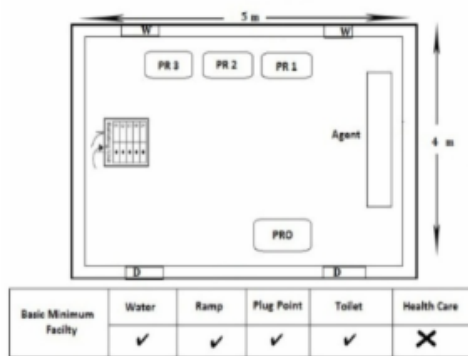

নির্বাচক নিবন্ধন আধিকারিকের স্বাক্ষর

Nazri Naksha

Google Map View

Polling Station Building Front View

Polling Station Front View

Cad View

Key MAP View

|  |                          |  |                          |   |                          |
|--|--------------------------|--|--------------------------|---|--------------------------|
| 1<br>নাম : আব্দুল্লা গাজী<br>পিতার নাম: আফছার গাজী<br>বাড়ির নং : n0056<br>বয়স : 34 লিঙ্গ : পুরুষ         | ZDE0630970<br>ফটো উপলব্ধ | 2<br>নাম : রহমত আলি সরদার<br>পিতার নাম: হায়াত আলি সরদার<br>বাড়ির নং : n0017<br>বয়স : 36 লিঙ্গ : পুরুষ   | ZDE0351338<br>ফটো উপলব্ধ | 3<br>নাম : সাহার বানু খাতুন (বিবি)<br>স্বামীর নাম: রহমত আলী সরদার<br>বাড়ির নং : n0017<br>বয়স : 31 লিঙ্গ : মহিলা | ZDE0724062<br>ফটো উপলব্ধ |
| 4<br>নাম : ইদ্রিস আলী সরদার<br>পিতার নাম: হায়াত আলী সরদার<br>বাড়ির নং : n0017<br>বয়স : 29 লিঙ্গ : পুরুষ | ZDE0922997<br>ফটো উপলব্ধ | 5<br>নাম : কুলাচুম সরদার<br>স্বামীর নাম: সিদ্দিক আলি সরদার<br>বাড়ির নং : n0042<br>বয়স : 41 লিঙ্গ : মহিলা | JMT2577005<br>ফটো উপলব্ধ | 6<br>নাম : ছাবেদুন নুহার বিবি<br>স্বামীর নাম: আরিফ মোল্লা<br>বাড়ির নং : n0010<br>বয়স : 29 লিঙ্গ : মহিলা         | ZDE0991133<br>ফটো উপলব্ধ |
| 7<br>নাম : মমতাজ গাজী<br>স্বামীর নাম: আফছার গাজী<br>বাড়ির নং : n0056<br>বয়স : 56 লিঙ্গ : মহিলা           | JMT0311498<br>ফটো উপলব্ধ | 8<br>নাম : মজিদা<br>স্বামীর নাম: হোসেন গাজী<br>বাড়ির নং : 0056<br>বয়স : 76 লিঙ্গ : মহিলা                 | ZDE1263466<br>ফটো উপলব্ধ | 9<br>নাম : সিদ্দিক আলি সরদার<br>পিতার নাম: মাহমুদ বক্স সরদার<br>বাড়ির নং : n0042<br>বয়স : 50 লিঙ্গ : পুরুষ      | ZDE1367697<br>ফটো উপলব্ধ |
| 10<br>নাম : আবুবক্বার গাজী<br>পিতার নাম: আফছার গাজী<br>বাড়ির নং : n0056<br>বয়স : 27 লিঙ্গ : পুরুষ        | ZDE1061951<br>ফটো উপলব্ধ | 11<br>নাম : আসিফ আলি সরদার<br>পিতার নাম: কাছের আলি সরদার<br>বাড়ির নং : n0042<br>বয়স : 24 লিঙ্গ : পুরুষ   | ZDE1245943<br>ফটো উপলব্ধ | 12<br>নাম : আফছার গাজী<br>পিতার নাম: হোসেন গাজী<br>বাড়ির নং : n0056<br>বয়স : 61 লিঙ্গ : পুরুষ                   | ZDE1244326<br>ফটো উপলব্ধ |
| 13<br>নাম : হামিদা<br>স্বামীর নাম: হায়াত আলি<br>বাড়ির নং : n0017<br>বয়স : 59 লিঙ্গ : মহিলা              | ZDE1309038<br>ফটো উপলব্ধ | 14<br>নাম : ছায়রা বিবি<br>স্বামীর নাম: কাছের আলি সরদার<br>বাড়ির নং : n0042<br>বয়স : 56 লিঙ্গ : মহিলা    | ZDE1309780<br>ফটো উপলব্ধ | 15<br>নাম : মনজুরা খাতুন<br>স্বামীর নাম: আব্দুল্লা গাজী<br>বাড়ির নং : n0056<br>বয়স : 26 লিঙ্গ : মহিলা           | ZDE1444462<br>ফটো উপলব্ধ |
| 16<br>নাম : আসাদুর রহমান আজাদ<br>পিতার নাম: সিরাজুল ইসলাম<br>বাড়ির নং : 0109<br>বয়স : 25 লিঙ্গ : পুরুষ   | ZDE1204437<br>ফটো উপলব্ধ | 17<br>নাম : ইমদাদুল্লা গাজী<br>পিতার নাম: আজগার আলি গাজী<br>বাড়ির নং : n0064<br>বয়স : 22 লিঙ্গ : পুরুষ   | ZDE1380674<br>ফটো উপলব্ধ | 18<br>নাম : আহমদুল্লা গাজী<br>পিতার নাম: আজগার আলি গাজী<br>বাড়ির নং : n0064<br>বয়স : 29 লিঙ্গ : পুরুষ           | ZDE1044908<br>ফটো উপলব্ধ |
| 19<br>নাম : আজগার আলি গাজী<br>পিতার নাম: কচিমুদ্দিন গাজী<br>বাড়ির নং : n0064<br>বয়স : 56 লিঙ্গ : পুরুষ   | JMT2471209<br>ফটো উপলব্ধ | 20<br>নাম : ওয়ালিউল্লা গাজী<br>পিতার নাম: আজগার আলি গাজী<br>বাড়ির নং : n0064<br>বয়স : 27 লিঙ্গ : পুরুষ  | ZDE1062033<br>ফটো উপলব্ধ | 21<br>নাম : ফেরদৌসী গাজী<br>স্বামীর নাম: আজগার আলী গাজী<br>বাড়ির নং : n0064<br>বয়স : 51 লিঙ্গ : মহিলা           | JMT0311407<br>ফটো উপলব্ধ |
| 22<br>নাম : ববিতা খাতুন<br>স্বামীর নাম: ওয়ালিউল্লা গাজী<br>বাড়ির নং : n0064<br>বয়স : 22 লিঙ্গ : মহিলা   | ZDE1444363<br>ফটো উপলব্ধ | 23<br>নাম : মাসুমা খাতুন<br>পিতার নাম: আহছান আলী গাজী<br>বাড়ির নং : n0345<br>বয়স : 30 লিঙ্গ : মহিলা      | ZDE1137512<br>ফটো উপলব্ধ | 24<br>নাম : সেলিমা খাতুন<br>পিতার নাম: সহিদুল মোল্লা<br>বাড়ির নং : এন0183<br>বয়স : 25 লিঙ্গ : মহিলা             | ZDE1320647<br>ফটো উপলব্ধ |
| 25<br>নাম : হালিমা খাতুন<br>স্বামীর নাম: নূর হাসান গাজী<br>বাড়ির নং : n0340<br>বয়স : 27 লিঙ্গ : মহিলা    | ZDE1331370<br>ফটো উপলব্ধ | 26<br>নাম : সাজিদা খাতুন<br>স্বামীর নাম: শোকর আলি গাজী<br>বাড়ির নং : n0207<br>বয়স : 22 লিঙ্গ : মহিলা     | ZDE1405612<br>ফটো উপলব্ধ | 27<br>নাম : তহমিনা খাতুন<br>পিতার নাম: আয়ুব আলি গাজী<br>বাড়ির নং : n0234<br>বয়স : 22 লিঙ্গ : মহিলা             | ZDE1417898<br>ফটো উপলব্ধ |
| 28<br>নাম : তাজমীরা খাতুন<br>স্বামীর নাম: আজিজুল গাজী<br>বাড়ির নং : n0172<br>বয়স : 25 লিঙ্গ : মহিলা      | ZDE1418011<br>ফটো উপলব্ধ | 29<br>নাম : হোসনিয়ারা খাতুন<br>পিতার নাম: মোক্তার মোল্লা<br>বাড়ির নং : n0338<br>বয়স : 26 লিঙ্গ : মহিলা  | ZDE1137942<br>ফটো উপলব্ধ | 30<br>নাম : সমিমা খাতুন<br>পিতার নাম: বদরুদ্দিন গাজী<br>বাড়ির নং : n0141<br>বয়স : 34 লিঙ্গ : মহিলা              | ZDE1367259<br>ফটো উপলব্ধ |