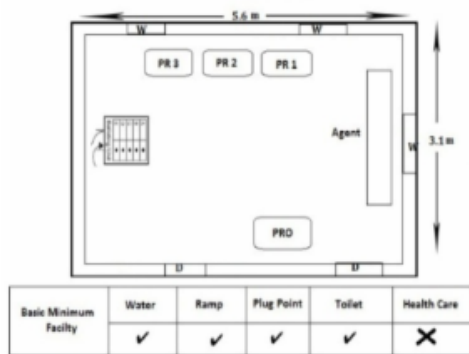

নির্বাচক নিবন্ধন আধিকারিকের স্বাক্ষর

Nazri Naksha

Google Map View

Polling Station Building Front View

Polling Station Front View

Cad View

Key MAP View

1 নাম : জেসমিনারা খাতুন পিতার নাম: মজিদ আলি গাজী বাড়ির নং : n0043 বয়স : 30 লিঙ্গ : মহিলা ফটো উপলব্ধ	ZDE0832113	2 নাম : সারিনাবিবি স্বামীর নাম: মজিদআলি বাড়ির নং : n0043 বয়স : 58 লিঙ্গ : মহিলা ফটো উপলব্ধ	JMT2470805	3 নাম : নুরজাহান বিবি স্বামীর নাম: রহিম গাজী বাড়ির নং : n0198 বয়স : 56 লিঙ্গ : মহিলা ফটো উপলব্ধ	ZDE0537548
4 নাম : সফিকুল রহমান সেখ পিতার নাম: আক্কার রহমান সেখ বাড়ির নং : n0065 বয়স : 43 লিঙ্গ : পুরুষ ফটো উপলব্ধ	JMT1978907	5 নাম : লিলিফা শেখ স্বামীর নাম: ছিদ্দিক রহমান বাড়ির নং : n0065 বয়স : 39 লিঙ্গ : মহিলা ফটো উপলব্ধ	JMT1879691	6 নাম : মোস্তাফা গাজী পিতার নাম: মজিদ গাজী বাড়ির নং : এন0043 বয়স : 23 লিঙ্গ : পুরুষ ফটো উপলব্ধ	ZDE1428879
7 নাম : শেখ সাদিকুল রহমান পিতার নাম: শেখ কুল রহমান বাড়ির নং : 0065 বয়স : 43 লিঙ্গ : পুরুষ ফটো উপলব্ধ	ZDE1194745	8 নাম : মানসুরা বিবি স্বামীর নাম: সফিকুল রহমান সেখ বাড়ির নং : n0065 বয়স : 44 লিঙ্গ : মহিলা ফটো উপলব্ধ	JMT1879675	9 নাম : আয়েষা খাতুন (বিবি) স্বামীর নাম: হানিফ গাজী বাড়ির নং : n0206 বয়স : 47 লিঙ্গ : মহিলা ফটো উপলব্ধ	ZDE0436238
10 নাম : গফফার আলি মন্ডল পিতার নাম: নান্টু মন্ডল বাড়ির নং : n0100 বয়স : 38 লিঙ্গ : পুরুষ ফটো উপলব্ধ	JMT2576577	11 নাম : ছাত্তার আলি মন্ডল পিতার নাম: নান্টু মন্ডল বাড়ির নং : n0100 বয়স : 39 লিঙ্গ : পুরুষ ফটো উপলব্ধ	JMT2576593	12 নাম : জাব্বার আলি মন্ডল পিতার নাম: নান্টু মন্ডল বাড়ির নং : n0100 বয়স : 39 লিঙ্গ : পুরুষ ফটো উপলব্ধ	JMT2576585
13 নাম : ফতেমা খাতুন পিতার নাম: মাজেদ আলি গাজী বাড়ির নং : n0100 বয়স : 29 লিঙ্গ : মহিলা ফটো উপলব্ধ	ZDE1045046	14 নাম : আনজুরা খাতুন স্বামীর নাম: ইদ্রিস আলি গাজী বাড়ির নং : n0100 বয়স : 28 লিঙ্গ : মহিলা ফটো উপলব্ধ	ZDE1045020	15 নাম : আনোয়ারা বিবি স্বামীর নাম: মাজেদ আলি গাজী বাড়ির নং : n0100 বয়স : 57 লিঙ্গ : মহিলা ফটো উপলব্ধ	ZDE1236603
16 নাম : মাজেদ আলি গাজী পিতার নাম: আরিজ গাজী বাড়ির নং : n0100 বয়স : 61 লিঙ্গ : পুরুষ ফটো উপলব্ধ	JMT0308429	17 নাম : আছিয়া বিবি স্বামীর নাম: জব্বার আলি মন্ডল বাড়ির নং : 105 বয়স : 36 লিঙ্গ : মহিলা ফটো উপলব্ধ	JMT2634509	18 নাম : আমিনা খাতুন স্বামীর নাম: ইউনুস আলি গাজী বাড়ির নং : n0100 বয়স : 35 লিঙ্গ : মহিলা ফটো উপলব্ধ	ZDE1045061
19 নাম : রেহানা খাতুন বিবি স্বামীর নাম: ছাত্তার আলি মন্ডল বাড়ির নং : n0100 বয়স : 35 লিঙ্গ : মহিলা ফটো উপলব্ধ	ZDE0631598	20 নাম : ইদ্রিস গাজী পিতার নাম: মাজেদ আলি গাজী বাড়ির নং : n0100 বয়স : 34 লিঙ্গ : পুরুষ ফটো উপলব্ধ	ZDE0631481	21 নাম : ফতেমা খাতুন বিবি স্বামীর নাম: গফফার মন্ডল বাড়ির নং : n0100 বয়স : 34 লিঙ্গ : মহিলা ফটো উপলব্ধ	ZDE0832527
22 নাম : নজরুল ইসলাম খাঁ পিতার নাম: আব্দুল খাঁ বাড়ির নং : n0199 বয়স : 35 লিঙ্গ : পুরুষ ফটো উপলব্ধ	ZDE0533943	23 নাম : নিলিমা পারভীন স্বামীর নাম: আসাদুল খাঁ বাড়ির নং : n0199 বয়স : 24 লিঙ্গ : মহিলা ফটো উপলব্ধ	ZDE1275106	24 নাম : আসাদুল খাঁ পিতার নাম: নজরুল ইসলাম খাঁ বাড়ির নং : n0199 বয়স : 30 লিঙ্গ : পুরুষ ফটো উপলব্ধ	ZDE0970061
25 নাম : সাইদুল ইসলাম গাজী পিতার নাম: রাজাউল্যা গাজী বাড়ির নং : n0121 বয়স : 53 লিঙ্গ : পুরুষ ফটো উপলব্ধ	ZDE1251495	26 নাম : জামিরুল খাঁ পিতার নাম: খাইরুল খাঁ বাড়ির নং : n0085 বয়স : 35 লিঙ্গ : পুরুষ ফটো উপলব্ধ	ZDE0631762	27 নাম : আলিমা খাতুন বিবি স্বামীর নাম: জামিরুল খাঁ বাড়ির নং : n0085 বয়স : 28 লিঙ্গ : মহিলা ফটো উপলব্ধ	ZDE0991570
28 নাম : আমিরুল খান পিতার নাম: খায়রুল খান বাড়ির নং : n0085 বয়স : 25 লিঙ্গ : পুরুষ ফটো উপলব্ধ	ZDE1290592	29 নাম : আহাদ খাঁ পিতার নাম: খায়রুল খাঁ বাড়ির নং : n0085 বয়স : 27 লিঙ্গ : পুরুষ ফটো উপলব্ধ	ZDE1062249	30 নাম : জমিলা বিবি স্বামীর নাম: খায়রুল খাঁ বাড়ির নং : n0085 বয়স : 59 লিঙ্গ : মহিলা ফটো উপলব্ধ	JMT0307645