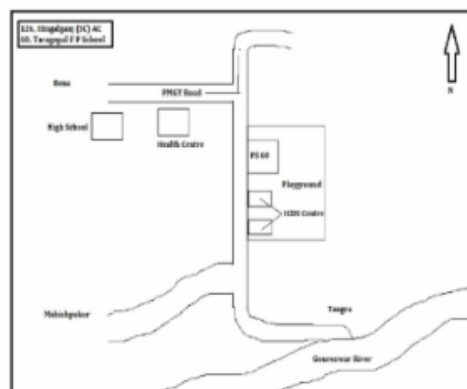

নির্বাচক নিবন্ধন আধিকারিকের স্বাক্ষর

Nazri Naksha

Google Map View

Polling Station Building Front View

Polling Station Front View

Cad View

Key MAP View

1 নাম : জেসমিনারা খাতুন পিতার নাম: মজিদ আলি গাজী বাড়ির নং : n0043 বয়স : 30 লিঙ্গ : মহিলা ফটো উপলব্ধ	ZDE0832113	2 নাম : সারিনাবিবি স্বামীর নাম: মজিদআলি বাড়ির নং : n0043 বয়স : 58 লিঙ্গ : মহিলা ফটো উপলব্ধ	JMT2470805	3 নাম : নুরজাহান বিবি স্বামীর নাম: রহিম গাজী বাড়ির নং : n0198 বয়স : 56 লিঙ্গ : মহিলা ফটো উপলব্ধ	ZDE0537548
4 নাম : সফিকুল রহমান সেখ পিতার নাম: আক্কার রহমান সেখ বাড়ির নং : n0065 বয়স : 43 লিঙ্গ : পুরুষ ফটো উপলব্ধ	JMT1978907	5 নাম : লিলিফা শেখ স্বামীর নাম: ছিদ্দিক রহমান বাড়ির নং : n0065 বয়স : 39 লিঙ্গ : মহিলা ফটো উপলব্ধ	JMT1879691	6 নাম : মোস্তাফা গাজী পিতার নাম: মজিদ গাজী বাড়ির নং : এন0043 বয়স : 23 লিঙ্গ : পুরুষ ফটো উপলব্ধ	ZDE1428879
7 নাম : শেখ সাদিকুল রহমান পিতার নাম: শেখ কুল রহমান বাড়ির নং : 0065 বয়স : 43 লিঙ্গ : পুরুষ ফটো উপলব্ধ	ZDE1194745	8 নাম : মানসুরা বিবি স্বামীর নাম: সফিকুল রহমান সেখ বাড়ির নং : n0065 বয়স : 44 লিঙ্গ : মহিলা ফটো উপলব্ধ	JMT1879675	9 নাম : আয়েষা খাতুন (বিবি) স্বামীর নাম: হানিফ গাজী বাড়ির নং : n0206 বয়স : 47 লিঙ্গ : মহিলা ফটো উপলব্ধ	ZDE0436238
10 নাম : গফফার আলি মন্ডল পিতার নাম: নান্টু মন্ডল বাড়ির নং : n0100 বয়স : 38 লিঙ্গ : পুরুষ ফটো উপলব্ধ	JMT2576577	11 নাম : ছাত্তার আলি মন্ডল পিতার নাম: নান্টু মন্ডল বাড়ির নং : n0100 বয়স : 39 লিঙ্গ : পুরুষ ফটো উপলব্ধ	JMT2576593	12 নাম : জাব্বার আলি মন্ডল পিতার নাম: নান্টু মন্ডল বাড়ির নং : n0100 বয়স : 39 লিঙ্গ : পুরুষ ফটো উপলব্ধ	JMT2576585
13 নাম : ফতেমা খাতুন পিতার নাম: মাজেদ আলি গাজী বাড়ির নং : n0100 বয়স : 29 লিঙ্গ : মহিলা ফটো উপলব্ধ	ZDE1045046	14 নাম : আনজুরা খাতুন স্বামীর নাম: ইদ্রিস আলি গাজী বাড়ির নং : n0100 বয়স : 28 লিঙ্গ : মহিলা ফটো উপলব্ধ	ZDE1045020	15 নাম : আনোয়ারা বিবি স্বামীর নাম: মাজেদ আলি গাজী বাড়ির নং : n0100 বয়স : 57 লিঙ্গ : মহিলা ফটো উপলব্ধ	ZDE1236603
16 নাম : মাজেদ আলি গাজী পিতার নাম: আরিজ গাজী বাড়ির নং : n0100 বয়স : 61 লিঙ্গ : পুরুষ ফটো উপলব্ধ	JMT0308429	17 নাম : আছিয়া বিবি স্বামীর নাম: জব্বার আলি মন্ডল বাড়ির নং : 105 বয়স : 36 লিঙ্গ : মহিলা ফটো উপলব্ধ	JMT2634509	18 নাম : আমিনা খাতুন স্বামীর নাম: ইউনুস আলি গাজী বাড়ির নং : n0100 বয়স : 35 লিঙ্গ : মহিলা ফটো উপলব্ধ	ZDE1045061
19 নাম : রেহানা খাতুন বিবি স্বামীর নাম: ছাত্তার আলি মন্ডল বাড়ির নং : n0100 বয়স : 35 লিঙ্গ : মহিলা ফটো উপলব্ধ	ZDE0631598	20 নাম : ইদ্রিস গাজী পিতার নাম: মাজেদ আলি গাজী বাড়ির নং : n0100 বয়স : 34 লিঙ্গ : পুরুষ ফটো উপলব্ধ	ZDE0631481	21 নাম : ফতেমা খাতুন বিবি স্বামীর নাম: গফফার মন্ডল বাড়ির নং : n0100 বয়স : 34 লিঙ্গ : মহিলা ফটো উপলব্ধ	ZDE0832527
22 নাম : নজরুল ইসলাম খাঁ পিতার নাম: আব্দুল খাঁ বাড়ির নং : n0199 বয়স : 35 লিঙ্গ : পুরুষ ফটো উপলব্ধ	ZDE0533943	23 নাম : নিলিমা পারভীন স্বামীর নাম: আসাদুল খাঁ বাড়ির নং : n0199 বয়স : 24 লিঙ্গ : মহিলা ফটো উপলব্ধ	ZDE1275106	24 নাম : আসাদুল খাঁ পিতার নাম: নজরুল ইসলাম খাঁ বাড়ির নং : n0199 বয়স : 30 লিঙ্গ : পুরুষ ফটো উপলব্ধ	ZDE0970061
25 নাম : সাইদুল ইসলাম গাজী পিতার নাম: রাজাউল্যা গাজী বাড়ির নং : n0121 বয়স : 53 লিঙ্গ : পুরুষ ফটো উপলব্ধ	ZDE1251495	26 নাম : জামিরুল খাঁ পিতার নাম: খাইরুল খাঁ বাড়ির নং : n0085 বয়স : 35 লিঙ্গ : পুরুষ ফটো উপলব্ধ	ZDE0631762	27 নাম : আলিমা খাতুন বিবি স্বামীর নাম: জামিরুল খাঁ বাড়ির নং : n0085 বয়স : 28 লিঙ্গ : মহিলা ফটো উপলব্ধ	ZDE0991570
28 নাম : আমিরুল খান পিতার নাম: খায়রুল খান বাড়ির নং : n0085 বয়স : 25 লিঙ্গ : পুরুষ ফটো উপলব্ধ	ZDE1290592	29 নাম : আহাদ খাঁ পিতার নাম: খায়রুল খাঁ বাড়ির নং : n0085 বয়স : 27 লিঙ্গ : পুরুষ ফটো উপলব্ধ	ZDE1062249	30 নাম : জমিলা বিবি স্বামীর নাম: খায়রুল খাঁ বাড়ির নং : n0085 বয়স : 59 লিঙ্গ : মহিলা ফটো উপলব্ধ	JMT0307645