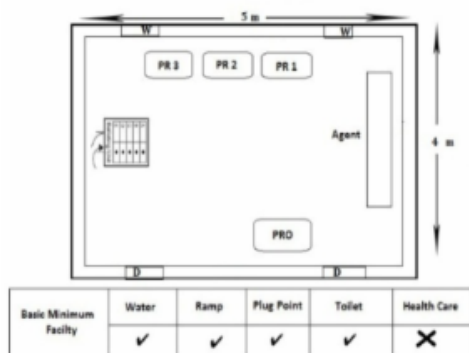

নির্বাচক নিবন্ধন আধিকারিকের স্বাক্ষর

Nazri Naksha

Google Map View

Polling Station Building Front View

Polling Station Front View

Cad View

Key MAP View

বিধানসভা নির্বাচনকেন্দ্রের নং, নাম : 126-হিঙ্গলগঞ্জ
ভাগ নং, নাম : 1-বেনা সরদার ও মুসলিম পাড়া