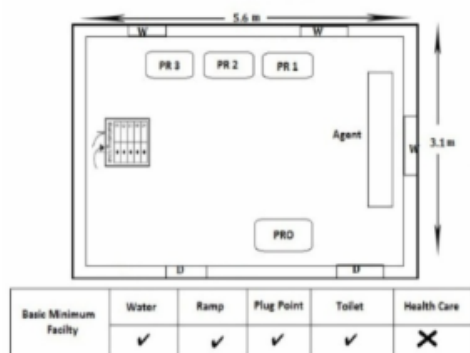

নির্বাচক নিবন্ধন আধিকারিকের স্বাক্ষর

Nazri Naksha

Google Map View

Polling Station Building Front View

Polling Station Front View

Cad View

Key MAP View

1 নাম : তাসলিমা খাতুন স্বামীর নাম: বাবলু গাজী বাড়ির নং : n0117 বয়স : 30 লিঙ্গ : মহিলা	ZDE1062652	ফটো উপলব্ধ	2 নাম : ফারহানা খাতুন স্বামীর নাম: সেলিম গাজী বাড়ির নং : n0136 বয়স : 26 লিঙ্গ : মহিলা	ZDE1133727	ফটো উপলব্ধ	3 নাম : মোসারাক গাজী পিতার নাম: মোবারক গাজী বাড়ির নং : n0092 বয়স : 28 লিঙ্গ : পুরুষ	ZDE0992016	ফটো উপলব্ধ
Q 4 নাম : বসন্ত ঘোষ পিতার নাম: আবলু গাজী বাড়ির নং : বয়স : 55 লিঙ্গ : পুরুষ	ZDE1062744	ফটো উপলব্ধ	5 নাম : নার্গিস বিবি স্বামীর নাম: সিরাজ গাজী বাড়ির নং : n0093 বয়স : 35 লিঙ্গ : মহিলা	ZDE0725663	ফটো উপলব্ধ	6 নাম : সিরাজ গাজী পিতার নাম: মানল্লা গাজী বাড়ির নং : n0093 বয়স : 45 লিঙ্গ : পুরুষ	JMT1323286	ফটো উপলব্ধ
7 নাম : মারুফা বিবি গাজী স্বামীর নাম: আবলু গাজী বাড়ির নং : n0092 বয়স : 33 লিঙ্গ : মহিলা	ZDE0632448	ফটো উপলব্ধ	8 নাম : আবলু গাজী পিতার নাম: মোকসেদ গাজী বাড়ির নং : n0092 বয়স : 41 লিঙ্গ : পুরুষ	JMT2577906	ফটো উপলব্ধ	9 নাম : সেলিম গাজী পিতার নাম: মোকসেদ গাজী বাড়ির নং : n0092 বয়স : 34 লিঙ্গ : পুরুষ	ZDE0725515	ফটো উপলব্ধ
10 নাম : জাহানারা বিবি স্বামীর নাম: মোকসেদ গাজী বাড়ির নং : n0092 বয়স : 61 লিঙ্গ : মহিলা	ZDE1218007	ফটো উপলব্ধ	11 নাম : রাবিয়া গাজী স্বামীর নাম: মোবারক গাজী বাড়ির নং : n0091 বয়স : 56 লিঙ্গ : মহিলা	ZDE1474345	ফটো উপলব্ধ	12 নাম : খোকন গাজী পিতার নাম: ছাত্তার গাজী বাড়ির নং : n0091 বয়স : 66 লিঙ্গ : পুরুষ	ZDE1214097	ফটো উপলব্ধ
13 নাম : সেলিম গাজী পিতার নাম: মানউল্লাহ গাজী বাড়ির নং : n0093 বয়স : 37 লিঙ্গ : পুরুষ	ZDE0924209	ফটো উপলব্ধ	14 নাম : পারুল গাজী স্বামীর নাম: সফিকুল গাজী বাড়ির নং : n0093 বয়স : 33 লিঙ্গ : মহিলা	ZDE0833400	ফটো উপলব্ধ	15 নাম : অনোয়ারা গাজী স্বামীর নাম: মানা গাজী বাড়ির নং : n0093 বয়স : 66 লিঙ্গ : মহিলা	ZDE1233675	ফটো উপলব্ধ
16 নাম : সাহাদাত গাজী পিতার নাম: খোকন গাজী বাড়ির নং : n0091 বয়স : 35 লিঙ্গ : পুরুষ	ZDE0156778	ফটো উপলব্ধ	17 নাম : অনোয়ারা বিবি স্বামীর নাম: খোকন গাজী বাড়ির নং : n0091 বয়স : 55 লিঙ্গ : মহিলা	ZDE1244466	ফটো উপলব্ধ	18 নাম : ছাবিরুল নাহার পারভীন স্বামীর নাম: সেলিম গাজী বাড়ির নং : এন0092 বয়স : 28 লিঙ্গ : মহিলা	IDR1474246	ফটো উপলব্ধ
19 নাম : হাকিমুল্লা গাজী পিতার নাম: মোকসেদ গাজী বাড়ির নং : n0092 বয়স : 39 লিঙ্গ : পুরুষ	JMT2577765	ফটো উপলব্ধ	20 নাম : শিরিনা খাতুন স্বামীর নাম: মোসারাক গাজী বাড়ির নং : এন0092 বয়স : 22 লিঙ্গ : মহিলা	ZDE1441633	ফটো উপলব্ধ	21 নাম : হালিমা গাজী স্বামীর নাম: সাহাদাত গাজী বাড়ির নং : n0091 বয়স : 33 লিঙ্গ : মহিলা	ZDE0439125	ফটো উপলব্ধ
22 নাম : সফিকুল গাজী পিতার নাম: মানল্লা গাজী বাড়ির নং : n0093 বয়স : 40 লিঙ্গ : পুরুষ	JMT2577807	ফটো উপলব্ধ	23 নাম : মমতাজ বিবি গাজী স্বামীর নাম: মসিবর গাজী বাড়ির নং : n0092 বয়স : 38 লিঙ্গ : মহিলা	ZDE0632398	ফটো উপলব্ধ	24 নাম : সরিফা গাজী খাতুন স্বামীর নাম: হাকিমুল্লা গাজী বাড়ির নং : এন0092 বয়স : 29 লিঙ্গ : মহিলা	ZDE1407931	ফটো উপলব্ধ
Q 25 নাম : পলাশ ঘোষ পিতার নাম: বসন্ত ঘোষ বাড়ির নং : 0092 বয়স : 25 লিঙ্গ : পুরুষ	ZDE1183672	ফটো উপলব্ধ	26 নাম : রাসিদা গাজী স্বামীর নাম: এবাদাত গাজী বাড়ির নং : n0092 বয়স : 37 লিঙ্গ : মহিলা	JMT2577799	ফটো উপলব্ধ	27 নাম : এবাদাত গাজী পিতার নাম: খোকন গাজী বাড়ির নং : n0092 বয়স : 40 লিঙ্গ : পুরুষ	JMT2331122	ফটো উপলব্ধ
28 নাম : মোয়াজ্জেদ গাজী পিতার নাম: মানা উল্লাহ গাজী বাড়ির নং : n0093 বয়স : 48 লিঙ্গ : পুরুষ	JMT1322742	ফটো উপলব্ধ	29 নাম : বাবলু গাজী পিতার নাম: মোকসেদ গাজী বাড়ির নং : n0092 বয়স : 37 লিঙ্গ : পুরুষ	ZDE0537795	ফটো উপলব্ধ	30 নাম : মসিবর গাজী পিতার নাম: মোবারক গাজী বাড়ির নং : n0092 বয়স : 41 লিঙ্গ : পুরুষ	ZDE0156729	ফটো উপলব্ধ