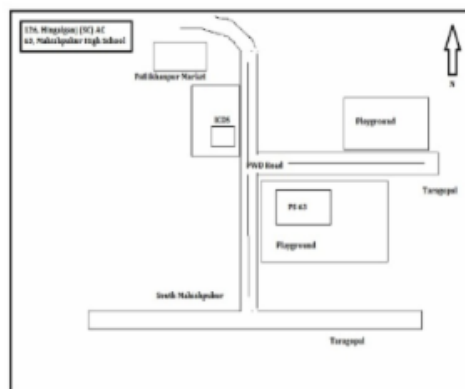

নির্বাচক নিবন্ধন আধিকারিকের স্বাক্ষর

Nazri Naksha

Google Map View

Polling Station Building Front View

Polling Station Front View

Cad View

Key MAP View

1 নাম : রাজিয়া খাতুন গাজী স্বামীর নাম: নূর হোসেন গাজী বাড়ির নং : n0009 বয়স : 37 লিঙ্গ : মহিলা	ZDE0632786 ফটো উপলব্ধ	2 নাম : নূরহোসেন গাজী পিতার নাম: রহমুদ্দিন গাজী বাড়ির নং : n0009 বয়স : 40 লিঙ্গ : পুরুষ	ZDE0439190 ফটো উপলব্ধ	3 নাম : জলোখা বিবি মিন্দে স্বামীর নাম: আমির হোসেন মিন্দে বাড়ির নং : n0009 বয়স : 37 লিঙ্গ : মহিলা	ZDE0632976 ফটো উপলব্ধ
4 নাম : আমির হোসেন মিন্দে পিতার নাম: রহমুদ্দিন মিন্দে বাড়ির নং : n0009 বয়স : 37 লিঙ্গ : পুরুষ	ZDE0632588 ফটো উপলব্ধ	5 নাম : ছাকিনা বিবি স্বামীর নাম: রইমুদ্দিন গাজী বাড়ির নং : n0009 বয়স : 56 লিঙ্গ : মহিলা	JMT1323021 ফটো উপলব্ধ	6 নাম : আনোয়ারা গাজী স্বামীর নাম: ওয়াজেদ গাজী বাড়ির নং : n0009 বয়স : 68 লিঙ্গ : মহিলা	WB/14/099/183279 ফটো উপলব্ধ
7 নাম : ওয়াজেদ গাজী পিতার নাম: গোপাল গাজী বাড়ির নং : n0009 বয়স : 71 লিঙ্গ : পুরুষ	JMT1322882 ফটো উপলব্ধ	8 নাম : মাজেদা বিবি গাজী স্বামীর নাম: আজিজুর রহমান গাজী বাড়ির নং : n0062 বয়স : 37 লিঙ্গ : মহিলা	ZDE0439489 ফটো উপলব্ধ	9 নাম : আসরাফুল গাজী পিতার নাম: আকবর গাজী বাড়ির নং : n0062 বয়স : 37 লিঙ্গ : পুরুষ	JMT2635118 ফটো উপলব্ধ
10 নাম : রোকেয়া খাতুন গাজী পিতার নাম: আকবর গাজী বাড়ির নং : n0062 বয়স : 37 লিঙ্গ : মহিলা	ZDE0439497 ফটো উপলব্ধ	11 নাম : আজিজুর রহমান গাজী পিতার নাম: আকবর গাজী বাড়ির নং : n0062 বয়স : 45 লিঙ্গ : পুরুষ	JMT1322759 ফটো উপলব্ধ	12 নাম : পুটি স্বামীর নাম: গোপাল গাজী বাড়ির নং : n0009 বয়স : 91 লিঙ্গ : মহিলা	ZDE1255504 ফটো উপলব্ধ
13 নাম : জায়রুন স্বামীর নাম: আকবর গাজী বাড়ির নং : n0062 বয়স : 71 লিঙ্গ : মহিলা	ZDE1240936 ফটো উপলব্ধ	14 নাম : রোকিয়া পিতার নাম: গোপাল গাজী বাড়ির নং : n0009 বয়স : 51 লিঙ্গ : মহিলা	ZDE1255520 ফটো উপলব্ধ	15 নাম : ছাবির হোসেন গাজী মায়ের নাম: রইমুদ্দিন গাজী বাড়ির নং : n0009 বয়স : 29 লিঙ্গ : পুরুষ	ZDE1063007 ফটো উপলব্ধ
16 নাম : জাহাঙ্গীর হোসেন গাজী পিতার নাম: আকবর গাজী বাড়ির নং : n0062 বয়স : 36 লিঙ্গ : পুরুষ	ZDE0632661 ফটো উপলব্ধ	17 নাম : ইলিয়াস গাজী পিতার নাম: আজিজুর রহমান গাজী বাড়ির নং : এন0062 বয়স : 23 লিঙ্গ : পুরুষ	ZDE1479765 ফটো উপলব্ধ	18 নাম : খাদিজা বিবি স্বামীর নাম: ছালাউদ্দিন মোল্যা বাড়ির নং : n0171 বয়স : 38 লিঙ্গ : মহিলা	ZDE0417923 ফটো উপলব্ধ
19 নাম : আশাদুল গাজী পিতার নাম: ওয়াজেদ গাজী বাড়ির নং : 0009 বয়স : 26 লিঙ্গ : পুরুষ	ZDE1112374 ফটো উপলব্ধ	20 নাম : আমিনা বিবি স্বামীর নাম: আজিজ মিন্দে বাড়ির নং : n0156 বয়স : 35 লিঙ্গ : মহিলা	ZDE0424135 ফটো উপলব্ধ	21 নাম : আয়েশা বিবি স্বামীর নাম: ফজলু রহমান বাড়ির নং : 00 বয়স : 34 লিঙ্গ : মহিলা	ZDE0455402 ফটো উপলব্ধ
22 নাম : রাজিয়া খাতুন পিতার নাম: মোসলেম গাজী বাড়ির নং : 001 বয়স : 33 লিঙ্গ : মহিলা	ZDE0828897 ফটো উপলব্ধ	23 নাম : আজমিরা খাতুন স্বামীর নাম: ছাবির হোসেন গাজী বাড়ির নং : n0009 বয়স : 25 লিঙ্গ : মহিলা	ZDE1256155 ফটো উপলব্ধ	24 নাম : সাবিনা বিবি মিন্দে স্বামীর নাম: আব্দুর রাজ্জাক মিন্দে বাড়ির নং : n0044 বয়স : 37 লিঙ্গ : মহিলা	ZDE0351858 ফটো উপলব্ধ
25 নাম : আব্দুর রাজ্জাক মিন্দে পিতার নাম: নূর আলী মিন্দে বাড়ির নং : n0044 বয়স : 41 লিঙ্গ : পুরুষ	JMT1887439 ফটো উপলব্ধ	26 নাম : মোঃ নূর আলী মিন্দে পিতার নাম: আজহার মিন্দে বাড়ির নং : n0044 বয়স : 38 লিঙ্গ : পুরুষ	ZDE1260751 ফটো উপলব্ধ	27 নাম : সেরিনা মিন্দে স্বামীর নাম: আব্দুল কাদের মিন্দে বাড়ির নং : n0044 বয়স : 42 লিঙ্গ : মহিলা	JMT1979525 ফটো উপলব্ধ
28 নাম : আব্দুল কাদের মিন্দে পিতার নাম: নূর আলী মিন্দে বাড়ির নং : n0044 বয়স : 45 লিঙ্গ : পুরুষ	JMT1322601 ফটো উপলব্ধ	29 নাম : খাদিজা মিন্দে স্বামীর নাম: মুবিন মিন্দে বাড়ির নং : n0044 বয়স : 46 লিঙ্গ : মহিলা	JMT1374933 ফটো উপলব্ধ	30 নাম : মুবিন মিন্দে পিতার নাম: নূর আলী মিন্দে বাড়ির নং : n0044 বয়স : 50 লিঙ্গ : পুরুষ	WB/14/099/183702 ফটো উপলব্ধ