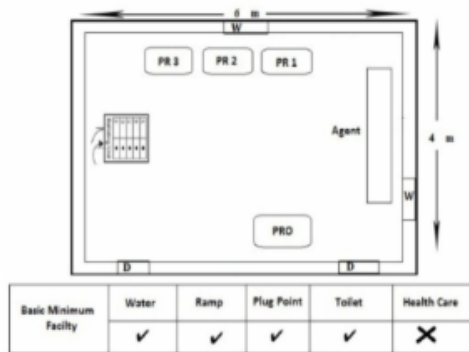

নির্বাচক নিবন্ধন আধিকারিকের স্বাক্ষর

Nazri Naksha

Google Map View

Polling Station Building Front View

Polling Station Front View

Cad View

Key MAP View

1 নাম : রাজিয়া খাতুন গাজী স্বামীর নাম: নূর হোসেন গাজী বাড়ির নং : n0009 বয়স : 37 লিঙ্গ : মহিলা	ZDE0632786 ফটো উপলব্ধ	2 নাম : নূরহোসেন গাজী পিতার নাম: রহমুদ্দিন গাজী বাড়ির নং : n0009 বয়স : 40 লিঙ্গ : পুরুষ	ZDE0439190 ফটো উপলব্ধ	3 নাম : জলোখা বিবি মিন্দে স্বামীর নাম: আমির হোসেন মিন্দে বাড়ির নং : n0009 বয়স : 37 লিঙ্গ : মহিলা	ZDE0632976 ফটো উপলব্ধ
4 নাম : আমির হোসেন মিন্দে পিতার নাম: রহমুদ্দিন মিন্দে বাড়ির নং : n0009 বয়স : 37 লিঙ্গ : পুরুষ	ZDE0632588 ফটো উপলব্ধ	5 নাম : ছাকিনা বিবি স্বামীর নাম: রইমুদ্দিন গাজী বাড়ির নং : n0009 বয়স : 56 লিঙ্গ : মহিলা	JMT1323021 ফটো উপলব্ধ	6 নাম : আনোয়ারা গাজী স্বামীর নাম: ওয়াজেদ গাজী বাড়ির নং : n0009 বয়স : 68 লিঙ্গ : মহিলা	WB/14/099/183279 ফটো উপলব্ধ
7 নাম : ওয়াজেদ গাজী পিতার নাম: গোপাল গাজী বাড়ির নং : n0009 বয়স : 71 লিঙ্গ : পুরুষ	JMT1322882 ফটো উপলব্ধ	8 নাম : মাজেদা বিবি গাজী স্বামীর নাম: আজিজুর রহমান গাজী বাড়ির নং : n0062 বয়স : 37 লিঙ্গ : মহিলা	ZDE0439489 ফটো উপলব্ধ	9 নাম : আসরাফুল গাজী পিতার নাম: আকবর গাজী বাড়ির নং : n0062 বয়স : 37 লিঙ্গ : পুরুষ	JMT2635118 ফটো উপলব্ধ
10 নাম : রোকেয়া খাতুন গাজী পিতার নাম: আকবর গাজী বাড়ির নং : n0062 বয়স : 37 লিঙ্গ : মহিলা	ZDE0439497 ফটো উপলব্ধ	11 নাম : আজিজুর রহমান গাজী পিতার নাম: আকবর গাজী বাড়ির নং : n0062 বয়স : 45 লিঙ্গ : পুরুষ	JMT1322759 ফটো উপলব্ধ	12 নাম : পুটি স্বামীর নাম: গোপাল গাজী বাড়ির নং : n0009 বয়স : 91 লিঙ্গ : মহিলা	ZDE1255504 ফটো উপলব্ধ
13 নাম : জায়রুন স্বামীর নাম: আকবর গাজী বাড়ির নং : n0062 বয়স : 71 লিঙ্গ : মহিলা	ZDE1240936 ফটো উপলব্ধ	14 নাম : রোকিয়া পিতার নাম: গোপাল গাজী বাড়ির নং : n0009 বয়স : 51 লিঙ্গ : মহিলা	ZDE1255520 ফটো উপলব্ধ	15 নাম : ছাবির হোসেন গাজী মায়ের নাম: রইমুদ্দিন গাজী বাড়ির নং : n0009 বয়স : 29 লিঙ্গ : পুরুষ	ZDE1063007 ফটো উপলব্ধ
16 নাম : জাহাঙ্গীর হোসেন গাজী পিতার নাম: আকবর গাজী বাড়ির নং : n0062 বয়স : 36 লিঙ্গ : পুরুষ	ZDE0632661 ফটো উপলব্ধ	17 নাম : ইলিয়াস গাজী পিতার নাম: আজিজুর রহমান গাজী বাড়ির নং : এন0062 বয়স : 23 লিঙ্গ : পুরুষ	ZDE1479765 ফটো উপলব্ধ	18 নাম : খাদিজা বিবি স্বামীর নাম: ছালাউদ্দিন মোল্যা বাড়ির নং : n0171 বয়স : 38 লিঙ্গ : মহিলা	ZDE0417923 ফটো উপলব্ধ
19 নাম : আশাদুল গাজী পিতার নাম: ওয়াজেদ গাজী বাড়ির নং : 0009 বয়স : 26 লিঙ্গ : পুরুষ	ZDE1112374 ফটো উপলব্ধ	20 নাম : আমিনা বিবি স্বামীর নাম: আজিজ মিন্দে বাড়ির নং : n0156 বয়স : 35 লিঙ্গ : মহিলা	ZDE0424135 ফটো উপলব্ধ	21 নাম : আয়েশা বিবি স্বামীর নাম: ফজলু রহমান বাড়ির নং : 00 বয়স : 34 লিঙ্গ : মহিলা	ZDE0455402 ফটো উপলব্ধ
22 নাম : রাজিয়া খাতুন পিতার নাম: মোসলেম গাজী বাড়ির নং : 001 বয়স : 33 লিঙ্গ : মহিলা	ZDE0828897 ফটো উপলব্ধ	23 নাম : আজমিরা খাতুন স্বামীর নাম: ছাবির হোসেন গাজী বাড়ির নং : n0009 বয়স : 25 লিঙ্গ : মহিলা	ZDE1256155 ফটো উপলব্ধ	24 নাম : সাবিনা বিবি মিন্দে স্বামীর নাম: আব্দুর রাজ্জাক মিন্দে বাড়ির নং : n0044 বয়স : 37 লিঙ্গ : মহিলা	ZDE0351858 ফটো উপলব্ধ
25 নাম : আব্দুর রাজ্জাক মিন্দে পিতার নাম: নূর আলী মিন্দে বাড়ির নং : n0044 বয়স : 41 লিঙ্গ : পুরুষ	JMT1887439 ফটো উপলব্ধ	26 নাম : মোঃ নূর আলী মিন্দে পিতার নাম: আজহার মিন্দে বাড়ির নং : n0044 বয়স : 38 লিঙ্গ : পুরুষ	ZDE1260751 ফটো উপলব্ধ	27 নাম : সেরিনা মিন্দে স্বামীর নাম: আব্দুল কাদের মিন্দে বাড়ির নং : n0044 বয়স : 42 লিঙ্গ : মহিলা	JMT1979525 ফটো উপলব্ধ
28 নাম : আব্দুল কাদের মিন্দে পিতার নাম: নূর আলী মিন্দে বাড়ির নং : n0044 বয়স : 45 লিঙ্গ : পুরুষ	JMT1322601 ফটো উপলব্ধ	29 নাম : খাদিজা মিন্দে স্বামীর নাম: মুবিন মিন্দে বাড়ির নং : n0044 বয়স : 46 লিঙ্গ : মহিলা	JMT1374933 ফটো উপলব্ধ	30 নাম : মুবিন মিন্দে পিতার নাম: নূর আলী মিন্দে বাড়ির নং : n0044 বয়স : 50 লিঙ্গ : পুরুষ	WB/14/099/183702 ফটো উপলব্ধ