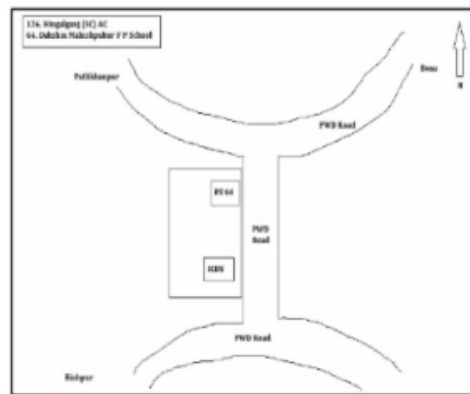

নির্বাচক নিবন্ধন আধিকারিকের স্বাক্ষর

Nazri Naksha

Google Map View

Polling Station Building Front View

Polling Station Front View

Cad View

Key MAP View

| | | | | | |
|--|--------------------------------|--|--------------------------|--|--------------------------------|
| 1 নাম : পূর্ণিমা পাত্র (করন) স্বামীর নাম: বিশ্বজিৎ পাত্র বাড়ির নং : n0181 বয়স : 36 লিঙ্গ : মহিলা | JMT2653582 ফটো উপলব্ধ | 2 নাম : পাপিয়া (দাশ) মণ্ডল স্বামীর নাম: সুজয় মণ্ডল বাড়ির নং : n0199 বয়স : 40 লিঙ্গ : মহিলা | JMT1813690 ফটো উপলব্ধ | 3 নাম : জয়ন্তী মন্ডল (প্রামানিক) স্বামীর নাম: রামকৃষ্ণ মন্ডল বাড়ির নং : 0051 বয়স : 27 লিঙ্গ : মহিলা | ZDE1102821 ফটো উপলব্ধ |
| 4 নাম : শুভেন্দু অধিকারী পিতার নাম: শচীন অধিকারী বাড়ির নং : n0147 বয়স : 30 লিঙ্গ : পুরুষ | ZDE0834028 ফটো উপলব্ধ | 5 নাম : শচীন অধিকারী পিতার নাম: মতিন্দ্র অধিকারী বাড়ির নং : n0147 বয়স : 57 লিঙ্গ : পুরুষ | ZDE0538918 ফটো উপলব্ধ | 6 নাম : ডলি অধিকারী স্বামীর নাম: শচীন অধিকারী বাড়ির নং : n0148 বয়স : 56 লিঙ্গ : মহিলা | ZDE0538926 ফটো উপলব্ধ |
| 7 নাম : সমীরন অধিকারী পিতার নাম: শচীন অধিকারী বাড়ির নং : n0147 বয়স : 31 লিঙ্গ : পুরুষ | ZDE0726224 ফটো উপলব্ধ | Q 8 নাম : প্রসেনজিৎ করন পিতার নাম: সুনীল করন বাড়ির নং : বয়স : 30 লিঙ্গ : পুরুষ | ZDE0833905 ফটো উপলব্ধ | 9 নাম : সুনীল করন পিতার নাম: গোষ্ঠবিহারী করন বাড়ির নং : n0125 বয়স : 51 লিঙ্গ : পুরুষ | JMT0125740 ফটো উপলব্ধ |
| 10 নাম : কৃষ্ণা করন স্বামীর নাম: সুনীল করন বাড়ির নং : n0124 বয়স : 50 লিঙ্গ : মহিলা | JMJ0125757 ফটো উপলব্ধ | 11 নাম : তছলিমা গাজী স্বামীর নাম: কওছার গাজী বাড়ির নং : 01 বয়স : 45 লিঙ্গ : মহিলা | ZDE0439885 ফটো উপলব্ধ | 12 নাম : মোঃ হাসানুজ্জামান পিতার নাম: মোঃ এছার আলি গাজী বাড়ির নং : n0129 বয়স : 34 লিঙ্গ : পুরুষ | ZDE0539494 ফটো উপলব্ধ |
| 13 নাম : এছার আলি গাজী পিতার নাম: ঈদে গাজী বাড়ির নং : n0129 বয়স : 76 লিঙ্গ : পুরুষ | ZDE1241553 ফটো উপলব্ধ | 14 নাম : খানজান গাজী পিতার নাম: আদর গাজী বাড়ির নং : 002 বয়স : 45 লিঙ্গ : পুরুষ | JMT2472777 ফটো উপলব্ধ | 15 নাম : আরিফা গাজী স্বামীর নাম: খানজান গাজী বাড়ির নং : 02 বয়স : 44 লিঙ্গ : মহিলা | JMT2635167 ফটো উপলব্ধ |
| 16 নাম : কওছার গাজী পিতার নাম: আদরালী গাজী বাড়ির নং : 01 বয়স : 49 লিঙ্গ : পুরুষ | JMT0321372 ফটো উপলব্ধ | 17 নাম : রাসেদ আলি গাজী পিতার নাম: কওছার গাজী বাড়ির নং : 01 বয়স : 25 লিঙ্গ : পুরুষ | ZDE1177880 ফটো উপলব্ধ | 18 নাম : হাসিনা খাতুন স্বামীর নাম: মোঃ হাসানুজ্জামান বাড়ির নং : n0205 বয়স : 30 লিঙ্গ : মহিলা | ZDE1063163 ফটো উপলব্ধ |
| 19 নাম : আরিফ জামান গাজী পিতার নাম: কওছার গাজী বাড়ির নং : 01 বয়স : 21 লিঙ্গ : পুরুষ | ZDE1441922 ফটো উপলব্ধ | 20 নাম : পুলকেশ গায়েন পিতার নাম: সুকদেব গায়েন বাড়ির নং : এন0105 বয়স : 22 লিঙ্গ : পুরুষ | ZDE1441914 ফটো উপলব্ধ | 21 নাম : রত্না গায়েন স্বামীর নাম: সৌরভ গায়েন বাড়ির নং : এন0043 বয়স : 27 লিঙ্গ : মহিলা | ZDE1329887 ফটো উপলব্ধ |
| 22 নাম : অঞ্জনা গায়েন স্বামীর নাম: শ্রীনিবাস গায়েন বাড়ির নং : n0138 বয়স : 40 লিঙ্গ : মহিলা | ZDE0538959 ফটো উপলব্ধ | 23 নাম : দিপালী গায়েন স্বামীর নাম: সুকদেব গায়েন বাড়ির নং : n0105 বয়স : 43 লিঙ্গ : মহিলা | JMT1888353 ফটো উপলব্ধ | 24 নাম : সুকদেব গায়েন পিতার নাম: দুলাল গায়েন বাড়ির নং : n0105 বয়স : 45 লিঙ্গ : পুরুষ | JMT1323120 ফটো উপলব্ধ |
| 25 নাম : দুলাল গায়েন পিতার নাম: কানাই গায়েন বাড়ির নং : n0105 বয়স : 73 লিঙ্গ : পুরুষ | WB/14/099/186302 ফটো উপলব্ধ | 26 নাম : সৌরভ গায়েন পিতার নাম: দুলাল গায়েন বাড়ির নং : n0043 বয়স : 30 লিঙ্গ : পুরুষ | ZDE0924670 ফটো উপলব্ধ | 27 নাম : শ্রীনিবাস গায়েন পিতার নাম: পঞ্চানন গায়েন বাড়ির নং : n0043 বয়স : 39 লিঙ্গ : পুরুষ | JMT2577625 ফটো উপলব্ধ |
| Q 28 নাম : কাকলি গায়েন স্বামীর নাম: কুন্তিবাস গায়েন বাড়ির নং : বয়স : 36 লিঙ্গ : মহিলা | ZDE0538942 ফটো উপলব্ধ | 29 নাম : কুন্তিবাস গায়েন পিতার নাম: পঞ্চানন গায়েন বাড়ির নং : n0043 বয়স : 42 লিঙ্গ : পুরুষ | JMT2577617 ফটো উপলব্ধ | 30 নাম : পঞ্চানন গায়েন পিতার নাম: বিনোদ গায়েন বাড়ির নং : n0043 বয়স : 66 লিঙ্গ : পুরুষ | WB/14/099/186247 ফটো উপলব্ধ |