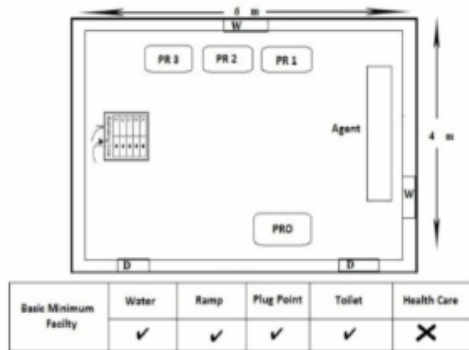

নির্বাচক নিবন্ধন আধিকারিকের স্বাক্ষর

Nazri Naksha

Google Map View

Polling Station Building Front View

Polling Station Front View

Cad View

Key MAP View

| | | | | | |
|--|--------------------------------|--|--------------------------|--|--------------------------------|
| 1 নাম : পূর্ণিমা পাত্র (করন) স্বামীর নাম: বিশ্বজিৎ পাত্র বাড়ির নং : n0181 বয়স : 36 লিঙ্গ : মহিলা | JMT2653582 ফটো উপলব্ধ | 2 নাম : পাপিয়া (দাশ) মণ্ডল স্বামীর নাম: সুজয় মণ্ডল বাড়ির নং : n0199 বয়স : 40 লিঙ্গ : মহিলা | JMT1813690 ফটো উপলব্ধ | 3 নাম : জয়ন্তী মন্ডল (প্রামানিক) স্বামীর নাম: রামকৃষ্ণ মন্ডল বাড়ির নং : 0051 বয়স : 27 লিঙ্গ : মহিলা | ZDE1102821 ফটো উপলব্ধ |
| 4 নাম : শুভেন্দু অধিকারী পিতার নাম: শচীন অধিকারী বাড়ির নং : n0147 বয়স : 30 লিঙ্গ : পুরুষ | ZDE0834028 ফটো উপলব্ধ | 5 নাম : শচীন অধিকারী পিতার নাম: মতিন্দ্র অধিকারী বাড়ির নং : n0147 বয়স : 57 লিঙ্গ : পুরুষ | ZDE0538918 ফটো উপলব্ধ | 6 নাম : ডলি অধিকারী স্বামীর নাম: শচীন অধিকারী বাড়ির নং : n0148 বয়স : 56 লিঙ্গ : মহিলা | ZDE0538926 ফটো উপলব্ধ |
| 7 নাম : সমীরন অধিকারী পিতার নাম: শচীন অধিকারী বাড়ির নং : n0147 বয়স : 31 লিঙ্গ : পুরুষ | ZDE0726224 ফটো উপলব্ধ | Q 8 নাম : প্রসেনজিৎ করন পিতার নাম: সুনীল করন বাড়ির নং : বয়স : 30 লিঙ্গ : পুরুষ | ZDE0833905 ফটো উপলব্ধ | 9 নাম : সুনীল করন পিতার নাম: গোষ্ঠবিহারী করন বাড়ির নং : n0125 বয়স : 51 লিঙ্গ : পুরুষ | JMT0125740 ফটো উপলব্ধ |
| 10 নাম : কৃষ্ণা করন স্বামীর নাম: সুনীল করন বাড়ির নং : n0124 বয়স : 50 লিঙ্গ : মহিলা | JMJ0125757 ফটো উপলব্ধ | 11 নাম : তছলিমা গাজী স্বামীর নাম: কওছার গাজী বাড়ির নং : 01 বয়স : 45 লিঙ্গ : মহিলা | ZDE0439885 ফটো উপলব্ধ | 12 নাম : মোঃ হাসানুজ্জামান পিতার নাম: মোঃ এছার আলি গাজী বাড়ির নং : n0129 বয়স : 34 লিঙ্গ : পুরুষ | ZDE0539494 ফটো উপলব্ধ |
| 13 নাম : এছার আলি গাজী পিতার নাম: ঈদে গাজী বাড়ির নং : n0129 বয়স : 76 লিঙ্গ : পুরুষ | ZDE1241553 ফটো উপলব্ধ | 14 নাম : খানজান গাজী পিতার নাম: আদর গাজী বাড়ির নং : 002 বয়স : 45 লিঙ্গ : পুরুষ | JMT2472777 ফটো উপলব্ধ | 15 নাম : আরিফা গাজী স্বামীর নাম: খানজান গাজী বাড়ির নং : 02 বয়স : 44 লিঙ্গ : মহিলা | JMT2635167 ফটো উপলব্ধ |
| 16 নাম : কওছার গাজী পিতার নাম: আদরালী গাজী বাড়ির নং : 01 বয়স : 49 লিঙ্গ : পুরুষ | JMT0321372 ফটো উপলব্ধ | 17 নাম : রাসেদ আলি গাজী পিতার নাম: কওছার গাজী বাড়ির নং : 01 বয়স : 25 লিঙ্গ : পুরুষ | ZDE1177880 ফটো উপলব্ধ | 18 নাম : হাসিনা খাতুন স্বামীর নাম: মোঃ হাসানুজ্জামান বাড়ির নং : n0205 বয়স : 30 লিঙ্গ : মহিলা | ZDE1063163 ফটো উপলব্ধ |
| 19 নাম : আরিফ জামান গাজী পিতার নাম: কওছার গাজী বাড়ির নং : 01 বয়স : 21 লিঙ্গ : পুরুষ | ZDE1441922 ফটো উপলব্ধ | 20 নাম : পুলকেশ গায়েন পিতার নাম: সুকদেব গায়েন বাড়ির নং : এন0105 বয়স : 22 লিঙ্গ : পুরুষ | ZDE1441914 ফটো উপলব্ধ | 21 নাম : রত্না গায়েন স্বামীর নাম: সৌরভ গায়েন বাড়ির নং : এন0043 বয়স : 27 লিঙ্গ : মহিলা | ZDE1329887 ফটো উপলব্ধ |
| 22 নাম : অঞ্জনা গায়েন স্বামীর নাম: শ্রীনিবাস গায়েন বাড়ির নং : n0138 বয়স : 40 লিঙ্গ : মহিলা | ZDE0538959 ফটো উপলব্ধ | 23 নাম : দিপালী গায়েন স্বামীর নাম: সুকদেব গায়েন বাড়ির নং : n0105 বয়স : 43 লিঙ্গ : মহিলা | JMT1888353 ফটো উপলব্ধ | 24 নাম : সুকদেব গায়েন পিতার নাম: দুলাল গায়েন বাড়ির নং : n0105 বয়স : 45 লিঙ্গ : পুরুষ | JMT1323120 ফটো উপলব্ধ |
| 25 নাম : দুলাল গায়েন পিতার নাম: কানাই গায়েন বাড়ির নং : n0105 বয়স : 73 লিঙ্গ : পুরুষ | WB/14/099/186302 ফটো উপলব্ধ | 26 নাম : সৌরভ গায়েন পিতার নাম: দুলাল গায়েন বাড়ির নং : n0043 বয়স : 30 লিঙ্গ : পুরুষ | ZDE0924670 ফটো উপলব্ধ | 27 নাম : শ্রীনিবাস গায়েন পিতার নাম: পঞ্চানন গায়েন বাড়ির নং : n0043 বয়স : 39 লিঙ্গ : পুরুষ | JMT2577625 ফটো উপলব্ধ |
| Q 28 নাম : কাকলি গায়েন স্বামীর নাম: কুন্তিবাস গায়েন বাড়ির নং : বয়স : 36 লিঙ্গ : মহিলা | ZDE0538942 ফটো উপলব্ধ | 29 নাম : কুন্তিবাস গায়েন পিতার নাম: পঞ্চানন গায়েন বাড়ির নং : n0043 বয়স : 42 লিঙ্গ : পুরুষ | JMT2577617 ফটো উপলব্ধ | 30 নাম : পঞ্চানন গায়েন পিতার নাম: বিনোদ গায়েন বাড়ির নং : n0043 বয়স : 66 লিঙ্গ : পুরুষ | WB/14/099/186247 ফটো উপলব্ধ |