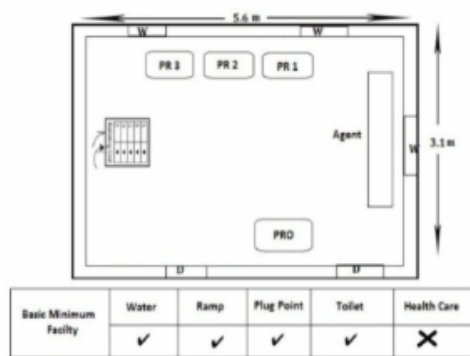

নির্বাচক নিবন্ধন আধিকারিকের স্বাক্ষর

Nazri Naksha

Google Map View

Polling Station Building Front View

Polling Station Front View

Cad View

Key MAP View

1 নাম : রমিচাঁ বিক্রি স্বামীর নাম : শ্রীযুক্ত পিয়ার আলী বাড়ির নং : n0173 বয়স : ৩৩ লিঙ্গ : মহিলা	ZDE0441089 ফটো উপলব্ধ	2 নাম : অসিত মন্ডল পিতার নাম : স্বপন মন্ডল বাড়ির নং : n0176 বয়স : 24 লিঙ্গ : পুরুষ	ZDE1273580 ফটো উপলব্ধ	3 নাম : বনি মন্ডল স্বামীর নাম : অসিত মন্ডল বাড়ির নং : এন0176 বয়স : 22 লিঙ্গ : মহিলা	ZDE1377860 ফটো উপলব্ধ
4 নাম : গোবিন্দ পরামানিক পিতার নাম : তরিকুল পরামানিক বাড়ির নং : n0176 বয়স : 39 লিঙ্গ : পুরুষ	ZDE0442863 ফটো উপলব্ধ	5 নাম : সামিম আক্তার গাজী পিতার নাম : আহাদ আলি গাজী বাড়ির নং : n0197 বয়স : 26 লিঙ্গ : পুরুষ	ZDE1126986 ফটো উপলব্ধ	6 নাম : সমীর কয়াল পিতার নাম : প্রভাস কয়াল বাড়ির নং : n0094 বয়স : 28 লিঙ্গ : পুরুষ	ZDE1063254 ফটো উপলব্ধ
7 নাম : বাপী কয়াল পিতার নাম : জগদীশ কয়াল বাড়ির নং : 071 বয়স : 25 লিঙ্গ : পুরুষ	ZDE1172980 ফটো উপলব্ধ	8 নাম : সজিত কয়াল পিতার নাম : যুবরাজ কয়াল বাড়ির নং : n0095 বয়স : 26 লিঙ্গ : পুরুষ	ZDE1063353 ফটো উপলব্ধ	9 নাম : সুচিত্রা কয়াল স্বামীর নাম : সম্রাট কয়াল বাড়ির নং : এন0094 বয়স : 23 লিঙ্গ : মহিলা	ZDE1352426 ফটো উপলব্ধ
10 নাম : সধিত্তা মন্ডল পিতার নাম : রঘুনাথ মন্ডল বাড়ির নং : n0095 বয়স : 27 লিঙ্গ : মহিলা	ZDE1063361 ফটো উপলব্ধ	11 নাম : নিতাই কয়াল পিতার নাম : জগদীশ কয়াল বাড়ির নং : এন0071 বয়স : 21 লিঙ্গ : পুরুষ	ZDE1466598 ফটো উপলব্ধ	12 নাম : শ্রাবনী মন্ডল কয়াল স্বামীর নাম : বাপি কয়াল বাড়ির নং : এন071 বয়স : 21 লিঙ্গ : মহিলা	ZDE1467125 ফটো উপলব্ধ
13 নাম : যুবরাজ কয়াল পিতার নাম : গুণধর কয়াল বাড়ির নং : n0095 বয়স : 59 লিঙ্গ : পুরুষ	JMT1700061 ফটো উপলব্ধ	14 নাম : দেবদাস কয়াল পিতার নাম : গুণধর কয়াল বাড়ির নং : n0005 বয়স : 58 লিঙ্গ : পুরুষ	WB/14/099/000491 ফটো উপলব্ধ	15 নাম : প্রসেনজিত কয়াল পিতার নাম : দেবদাস কয়াল বাড়ির নং : n0005 বয়স : 31 লিঙ্গ : পুরুষ	ZDE0834465 ফটো উপলব্ধ
16 নাম : কম্পনা কয়াল স্বামীর নাম : দেবদাস কয়াল বাড়ির নং : n0005 বয়স : 55 লিঙ্গ : মহিলা	JMT1700103 ফটো উপলব্ধ	17 নাম : কম্পনা কয়াল স্বামীর নাম : যুবরাজ কয়াল বাড়ির নং : n0095 বয়স : 53 লিঙ্গ : মহিলা	JMT1700095 ফটো উপলব্ধ	18 নাম : সম্রাট কয়াল পিতার নাম : প্রভাস কয়াল বাড়ির নং : n0094 বয়স : 33 লিঙ্গ : পুরুষ	ZDE0633297 ফটো উপলব্ধ
19 নাম : লিপিকা কয়াল স্বামীর নাম : প্রভাস কয়াল বাড়ির নং : n0094 বয়স : 59 লিঙ্গ : মহিলা	JMT0000356 ফটো উপলব্ধ	20 নাম : প্রভাস কয়াল পিতার নাম : গুণধর কয়াল বাড়ির নং : n0094 বয়স : 67 লিঙ্গ : পুরুষ	WB/14/099/000202 ফটো উপলব্ধ	21 নাম : সরমা কয়াল স্বামীর নাম : অরুণ কয়াল বাড়ির নং : n0071 বয়স : 39 লিঙ্গ : মহিলা	ZDE0440800 ফটো উপলব্ধ
22 নাম : অরুণ কয়াল পিতার নাম : স্বয়ং কয়াল বাড়ির নং : n0071 বয়স : 47 লিঙ্গ : পুরুষ	JMT1700038 ফটো উপলব্ধ	23 নাম : জগদীশ কয়াল পিতার নাম : স্বয়ং কয়াল বাড়ির নং : n0071 বয়স : 56 লিঙ্গ : পুরুষ	JMT1700020 ফটো উপলব্ধ	24 নাম : সুজাতা গাইন স্বামীর নাম : হারু গাইন বাড়ির নং : n0096 বয়স : 66 লিঙ্গ : মহিলা	WB/14/099/000288 ফটো উপলব্ধ
25 নাম : হারু গাইন পিতার নাম : নরেন গাইন বাড়ির নং : n0096 বয়স : 71 লিঙ্গ : পুরুষ	JMT0000711 ফটো উপলব্ধ	26 নাম : সিদ্ধার্থ গাইন পিতার নাম : হারু গাইন বাড়ির নং : n0096 বয়স : 27 লিঙ্গ : পুরুষ	ZDE1063403 ফটো উপলব্ধ	27 নাম : ইকবাল সরদার পিতার নাম : জাহাঙ্গীর সরদার বাড়ির নং : n0160 বয়স : 31 লিঙ্গ : পুরুষ	ZDE1045475 ফটো উপলব্ধ
28 নাম : মহিদুল গাজী পিতার নাম : গোলাম রসুল গাজী বাড়ির নং : n0153 বয়স : 31 লিঙ্গ : পুরুষ	ZDE1045483 ফটো উপলব্ধ	29 নাম : তাজমিরা সরদার স্বামীর নাম : সফিকুল সরদার বাড়ির নং : n0154 বয়স : 28 লিঙ্গ : মহিলা	ZDE1063445 ফটো উপলব্ধ	30 নাম : মসলিমা খাতুন গাজী স্বামীর নাম : আফতার আলি গাজী বাড়ির নং : এন0158 বয়স : 34 লিঙ্গ : মহিলা	ZDE0449645 ফটো উপলব্ধ