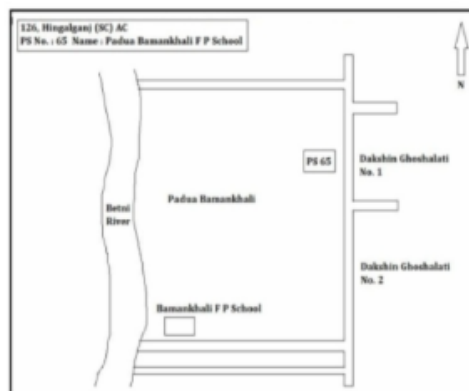

Key MAP View