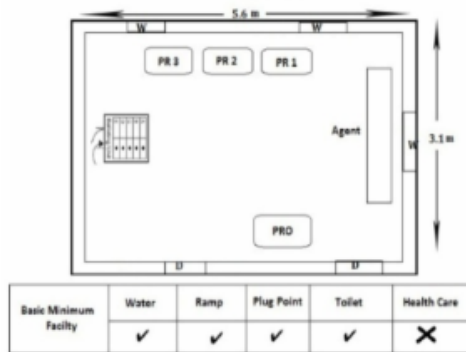

নির্বাচক নিবন্ধন আধিকারিকের স্বাক্ষর

Nazri Naksha

Google Map View

Polling Station Building Front View

Polling Station Front View

Cad View

Key MAP View

1 নাম : বিলু খাতুন স্বামীর নাম: মেহেদি হাসান মোল্যা বাড়ির নং : না বয়স : 33 লিঙ্গ : মহিলা	ZDE0518860 ফটো উপলব্ধ	2 নাম : অসিফা বিবি স্বামীর নাম: মজিদ আলি গাজী বাড়ির নং : n0179 বয়স : 42 লিঙ্গ : মহিলা	JMT1967660 ফটো উপলব্ধ	3 নাম : রুমা খাতুন স্বামীর নাম: আব্দুল আজিজ মন্ডল বাড়ির নং : এন0090 বয়স : 25 লিঙ্গ : মহিলা	ZDE1346436 ফটো উপলব্ধ
4 নাম : জরিনা বিবি স্বামীর নাম: আজিবুর কয়াল বাড়ির নং : n0177 বয়স : 39 লিঙ্গ : মহিলা	JMT0103655 ফটো উপলব্ধ	5 নাম : বুলবুলী খাতুন পিতার নাম: মোসারেফ, সরদার বাড়ির নং : না বয়স : 31 লিঙ্গ : মহিলা	IY1523430 ফটো উপলব্ধ	6 নাম : মায়ানুর খাতুন পিতার নাম: আব্দুল মাজেদ মোল্যা বাড়ির নং : 066 বয়স : 26 লিঙ্গ : মহিলা	ZDE1171214 ফটো উপলব্ধ
7 নাম : রোশিনা বিবি মোল্যা স্বামীর নাম: ইউসুফ আলি মোল্যা বাড়ির নং : n0144 বয়স : 52 লিঙ্গ : মহিলা	JMT0900019 ফটো উপলব্ধ	8 নাম : সুহানা আক্তার স্বামীর নাম: সাহেব গাজী বাড়ির নং : এন0056 বয়স : 25 লিঙ্গ : মহিলা	ZDE1351998 ফটো উপলব্ধ	9 নাম : আলামিন কয়াল পিতার নাম: সফিকুল কয়াল বাড়ির নং : নিলাটি, ভুরকুন্ডা বয়স : 22 লিঙ্গ : পুরুষ	ZDE1370410 ফটো উপলব্ধ
10 নাম : আবুবক্বার সিদ্দিক কয়াল পিতার নাম: আনার কয়াল বাড়ির নং : 0047 বয়স : 26 লিঙ্গ : পুরুষ	ZDE1200211 ফটো উপলব্ধ	11 নাম : নাজমুল হোসেন কয়াল পিতার নাম: লতিফ কয়াল বাড়ির নং : না বয়স : 22 লিঙ্গ : পুরুষ	ZDE1428192 ফটো উপলব্ধ	12 নাম : সাবুর আলি কয়াল পিতার নাম: তাবেলদিক কয়াল বাড়ির নং : 49 বয়স : 26 লিঙ্গ : পুরুষ	ZDE1171313 ফটো উপলব্ধ
13 নাম : আজাহার উদ্দিন কয়াল পিতার নাম: নেহাল উদ্দিন কয়াল বাড়ির নং : 105 বয়স : 28 লিঙ্গ : পুরুষ	ZDE1171396 ফটো উপলব্ধ	14 নাম : কুলসুম বিবি কয়াল স্বামীর নাম: হিমচাঁদ কয়াল বাড়ির নং : n0145 বয়স : 49 লিঙ্গ : মহিলা	JMT0105866 ফটো উপলব্ধ	15 নাম : মঞ্জুরা বিবি কয়াল স্বামীর নাম: নূর আলম কয়াল বাড়ির নং : নং 033 বয়স : 34 লিঙ্গ : মহিলা	TDM1276096 ফটো উপলব্ধ
16 নাম : লতিফ কয়াল পিতার নাম: আতিয়ার কয়াল বাড়ির নং : n0130 বয়স : 54 লিঙ্গ : পুরুষ	JMT0103796 ফটো উপলব্ধ	17 নাম : তছলিমাবিবি কয়াল স্বামীর নাম: লতিফ কয়াল বাড়ির নং : n0167 বয়স : 51 লিঙ্গ : মহিলা	JMT0103804 ফটো উপলব্ধ	18 নাম : আমিরুল খাঁ পিতার নাম: জুলমাত খাঁ বাড়ির নং : n0150 বয়স : 36 লিঙ্গ : পুরুষ	ZDE0513846 ফটো উপলব্ধ
19 নাম : তাজমিরা খাতুন স্বামীর নাম: সাইফুদ্দিন গাজী বাড়ির নং : এন0055 বয়স : 26 লিঙ্গ : মহিলা	ZDE1339050 ফটো উপলব্ধ	20 নাম : রুপা খাতুন স্বামীর নাম: রাহুল মন্ডল বাড়ির নং : এন0089 বয়স : 29 লিঙ্গ : মহিলা	IDR1511575 ফটো উপলব্ধ	21 নাম : ইনামুল গাজী পিতার নাম: মাজেদ গাজী বাড়ির নং : n0055 বয়স : 24 লিঙ্গ : পুরুষ	ZDE1262237 ফটো উপলব্ধ
22 নাম : সবিকুন নাহার খাতুন স্বামীর নাম: নাসিরুদ্দিন গাজী বাড়ির নং : N0041 বয়স : 27 লিঙ্গ : মহিলা	ZDE1269398 ফটো উপলব্ধ	23 নাম : রেশমা খাতুন পিতার নাম: আবসালেক মোল্যা বাড়ির নং : ভবানীপুর বয়স : 30 লিঙ্গ : মহিলা	ZDE1401256 ফটো উপলব্ধ	24 নাম : নাজমা খাতুন পিতার নাম: আফছার গাজী বাড়ির নং : n0215 বয়স : 30 লিঙ্গ : মহিলা	ZDE1133339 ফটো উপলব্ধ
25 নাম : আছমা খাতুন পিতার নাম: আফছার গাজী বাড়ির নং : n0216 বয়স : 26 লিঙ্গ : মহিলা	ZDE1133289 ফটো উপলব্ধ	26 নাম : আরিফা খাতুন স্বামীর নাম: আমিরুল খাতুন বাড়ির নং : n0173 বয়স : 36 লিঙ্গ : মহিলা	ZDE0004184 ফটো উপলব্ধ	27 নাম : মসলিমা খাতুন গাজী স্বামীর নাম: হাসুদ হোসেন গাজী বাড়ির নং : এন0090 বয়স : 20 লিঙ্গ : মহিলা	ZDE1392562 ফটো উপলব্ধ
28 নাম : মায়ানুর খাতুন বিবি স্বামীর নাম: নাছিরুদ্দিন গাজী বাড়ির নং : 0044 বয়স : 26 লিঙ্গ : মহিলা	ZDE1200377 ফটো উপলব্ধ	29 নাম : রেশমা খাতুন বিবি স্বামীর নাম: করিম বক্স গাজী বাড়ির নং : 025 বয়স : 26 লিঙ্গ : মহিলা	ZDE1204544 ফটো উপলব্ধ	30 নাম : ইরিনা খাতুন মন্ডল স্বামীর নাম: ইদ্রিস মন্ডল বাড়ির নং : 0091 বয়স : 30 লিঙ্গ : মহিলা	ZDE1200328 ফটো উপলব্ধ