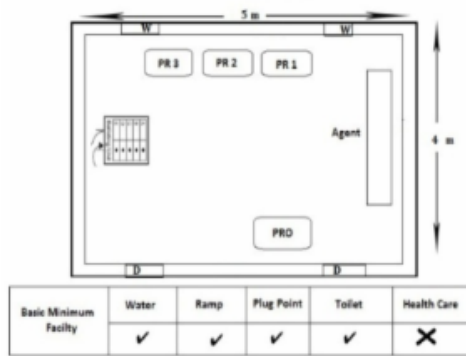

নির্বাচক নিবন্ধন আধিকারিকের স্বাক্ষর

Nazri Naksha

Google Map View

Polling Station Building Front View

Polling Station Front View

Cad View

Key MAP View

1 নাম : হালিমা বিবি স্বামীর নাম: ছামাদ গাজী বাড়ির নং : n0122 বয়স : 42 লিঙ্গ : মহিলা	JMT2559516 ফটো উপলব্ধ	2 নাম : মুসলীমা শেখ পিতার নাম: সেকেন্দর শেখ বাড়ির নং : n0039 বয়স : 35 লিঙ্গ : মহিলা	ZDE0634873 ফটো উপলব্ধ	3 নাম : তাছমিন নাহার মায়ের নাম: সালেখা বিবি বাড়ির নং : n0129 বয়স : 34 লিঙ্গ : মহিলা	ZDE0442814 ফটো উপলব্ধ
4 নাম : ফতেমা বিবি স্বামীর নাম: রাজাবারী মোল্যা বাড়ির নং : n0136 বয়স : 41 লিঙ্গ : মহিলা	JMT1879873 ফটো উপলব্ধ	5 নাম : রহিমা খাতুন বিবি স্বামীর নাম: মিন্ট মোল্যা বাড়ির নং : n0148 বয়স : 36 লিঙ্গ : মহিলা	ZDE0994004 ফটো উপলব্ধ	6 নাম : সাহানারা মোল্লা স্বামীর নাম: আশরাফউদ্দিন মোল্লা বাড়ির নং : n0048 বয়স : 52 লিঙ্গ : মহিলা	JMT0102749 ফটো উপলব্ধ
7 নাম : সাইফুদ্দিন মোল্যা পিতার নাম: আশরাফ উদ্দিন মোল্যা বাড়ির নং : n0048 বয়স : 33 লিঙ্গ : পুরুষ	ZDE0728295 ফটো উপলব্ধ	8 নাম : নাজিরা পারভীন পিতার নাম: আশরাফউদ্দিন মোল্যা বাড়ির নং : n0048 বয়স : 30 লিঙ্গ : মহিলা	ZDE0925966 ফটো উপলব্ধ	9 নাম : আনিছুর রহমান মোল্যা পিতার নাম: আশরাফউদ্দিন মোল্যা বাড়ির নং : n0048 বয়স : 24 লিঙ্গ : পুরুষ	ZDE1285154 ফটো উপলব্ধ
10 নাম : আশরাফউদ্দিন মোল্যা পিতার নাম: সামসুদ্দিন মোল্যা বাড়ির নং : n0048 বয়স : 57 লিঙ্গ : পুরুষ	JMT1283779 ফটো উপলব্ধ	11 নাম : সাবিনা খাতুন পিতার নাম: এসমত আলি মিত্তী বাড়ির নং : n0048 বয়স : 32 লিঙ্গ : মহিলা	ZDE0716860 ফটো উপলব্ধ	12 নাম : সাবানা (বিবি) খাতুন স্বামীর নাম: মিন্ট মিন্টের বাড়ির নং : n0172 বয়স : 26 লিঙ্গ : মহিলা	ZDE1156363 ফটো উপলব্ধ
13 নাম : ডালিম আনছারী পিতার নাম: ওয়াদুত আনছারী বাড়ির নং : n0087 বয়স : 34 লিঙ্গ : পুরুষ	ZDE0634840 ফটো উপলব্ধ	14 নাম : অমর ফারুক আনছারী পিতার নাম: ওয়াদুত আনছারী বাড়ির নং : n0087 বয়স : 34 লিঙ্গ : পুরুষ	ZDE0442723 ফটো উপলব্ধ	15 নাম : সেলিমা আনছারী স্বামীর নাম: ওয়াদুত আনছারী বাড়ির নং : n0087 বয়স : 63 লিঙ্গ : মহিলা	JMT0100990 ফটো উপলব্ধ
16 নাম : ওয়াদুদ আনছারী পিতার নাম: দাউদ আনছারী বাড়ির নং : n0087 বয়স : 73 লিঙ্গ : পুরুষ	WB/14/099/033829 ফটো উপলব্ধ	17 নাম : মাহুমা খাতুন পিতার নাম: সামসেল গাজী বাড়ির নং : এন0087 বয়স : 21 লিঙ্গ : মহিলা	ZDE1442508 ফটো উপলব্ধ	18 নাম : রেখা খাতুন স্বামীর নাম: আজগার কয়াল বাড়ির নং : এন0068 বয়স : 24 লিঙ্গ : মহিলা	ZDE1442573 ফটো উপলব্ধ
19 নাম : নাছিমা খাতুন গাজী স্বামীর নাম: ইয়াচিন কয়াল বাড়ির নং : এন0074 বয়স : 21 লিঙ্গ : মহিলা	ZDE1442581 ফটো উপলব্ধ	20 নাম : রুকসানা পারভীন আনসারী পিতার নাম: আবু সাইদ আনসারী বাড়ির নং : এন0095 বয়স : 27 লিঙ্গ : মহিলা	ZDE1125194 ফটো উপলব্ধ	21 নাম : তরিকুল কয়াল পিতার নাম: আবুবক্কর কয়াল বাড়ির নং : n0100 বয়স : 49 লিঙ্গ : পুরুষ	JMT1738939 ফটো উপলব্ধ
22 নাম : ছুমাইয়া কয়াল স্বামীর নাম: ইয়াকুল কয়াল বাড়ির নং : এন0074 বয়স : 23 লিঙ্গ : মহিলা	ZDE1345875 ফটো উপলব্ধ	23 নাম : ছাফেদা কয়াল স্বামীর নাম: ময়নাদি কয়াল বাড়ির নং : এন0073 বয়স : 76 লিঙ্গ : মহিলা	JMT0101667 ফটো উপলব্ধ	24 নাম : আমিরুল কয়াল পিতার নাম: ময়নাদি কয়াল বাড়ির নং : এন0073 বয়স : 76 লিঙ্গ : পুরুষ	JMT2559557 ফটো উপলব্ধ
25 নাম : ইব্রাহিম কয়াল পিতার নাম: আব্দুল গফফার কয়াল বাড়ির নং : n0161 বয়স : 29 লিঙ্গ : পুরুষ	ZDE1127257 ফটো উপলব্ধ	26 নাম : আরজিনা খাতুন পিতার নাম: আনছার সেখ বাড়ির নং : এন0165 বয়স : 26 লিঙ্গ : মহিলা	NVY1369123 ফটো উপলব্ধ	27 নাম : নূরনাহার খাতুন পিতার নাম: ইউসুফ আলী মন্ডল বাড়ির নং : এন0088 বয়স : 25 লিঙ্গ : মহিলা	SKE1454651 ফটো উপলব্ধ
28 নাম : ছপুরা কয়াল স্বামীর নাম: নছরদ্দিন কয়াল বাড়ির নং : n0077 বয়স : 61 লিঙ্গ : মহিলা	JMT0101543 ফটো উপলব্ধ	29 নাম : সাইফুদ্দিন কয়াল পিতার নাম: সিদ্দিক কয়াল বাড়ির নং : নং 0120 বয়স : 24 লিঙ্গ : পুরুষ	ZDE1288083 ফটো উপলব্ধ	30 নাম : সেখ সাজেদ পিতার নাম: রহুল আমিন বাড়ির নং : 0077 বয়স : 53 লিঙ্গ : পুরুষ	FKY0689208 ফটো উপলব্ধ