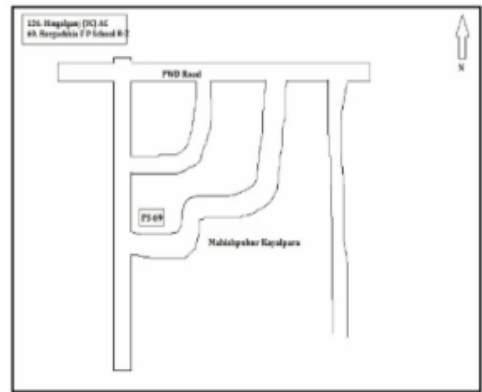

Key MAP View