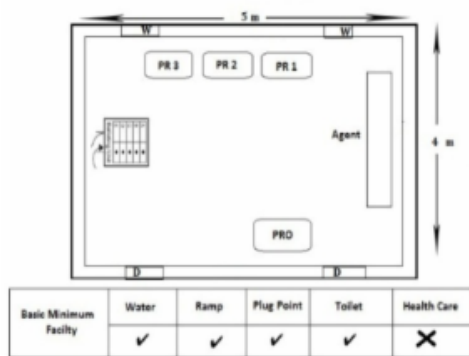

নির্বাচক নিবন্ধন আধিকারিকের স্বাক্ষর

Nazri Naksha

Google Map View

Polling Station Building Front View

Polling Station Front View

Cad View

Key MAP View

1 নাম : মাহুড়া খাতুন স্বামীর নাম: কুতুবুদ্দিন গাজী বাড়ির নং : ইছাপুর বয়স : 28 লিঙ্গ : মহিলা	ZDE0995464 ফটো উপলব্ধ	2 নাম : নেহারজান বিবি পিতার নাম: জিয়াদ শিকারী বাড়ির নং : n0280 বয়স : 55 লিঙ্গ : মহিলা	JMT1277250 ফটো উপলব্ধ	3 নাম : মিয়াজ গাজী মায়ের নাম: নেহারজান বিবি বাড়ির নং : n0280 বয়স : 33 লিঙ্গ : পুরুষ	ZDE0836221 ফটো উপলব্ধ
4 নাম : প্রতিমা মুন্ডা (সরদার) স্বামীর নাম: নির্মল কুমার সরদার বাড়ির নং : n0311 বয়স : 26 লিঙ্গ : মহিলা	ZDE1146422 ফটো উপলব্ধ	5 নাম : পূজা মন্ডল আড়ি স্বামীর নাম: সুদীপ আড়ি বাড়ির নং : এন0079 বয়স : 25 লিঙ্গ : মহিলা	ZDE1472323 ফটো উপলব্ধ	6 নাম : বন্ধন আড়ি পিতার নাম: মাধব আড়ি বাড়ির নং : এন0065 বয়স : 21 লিঙ্গ : পুরুষ	ZDE1472802 ফটো উপলব্ধ
7 নাম : গৌতম আড়ি পিতার নাম: কামদেব আড়ি বাড়ির নং : n0080 বয়স : 33 লিঙ্গ : পুরুষ	ZDE0728469 ফটো উপলব্ধ	8 নাম : সুদীপ আড়ি পিতার নাম: গোপাল আড়ি বাড়ির নং : n0079 বয়স : 28 লিঙ্গ : পুরুষ	ZDE1065036 ফটো উপলব্ধ	9 নাম : শক্ত আড়ি পিতার নাম: আনন্দ আড়ি বাড়ির নং : n0077 বয়স : 28 লিঙ্গ : পুরুষ	ZDE1065044 ফটো উপলব্ধ
10 নাম : লক্ষ্মী আড়ি স্বামীর নাম: গৌতম আড়ি বাড়ির নং : এন0080 বয়স : 29 লিঙ্গ : মহিলা	ZDE1345909 ফটো উপলব্ধ	11 নাম : ময়না আড়ি স্বামীর নাম: যাদব আড়ি বাড়ির নং : n0064 বয়স : 57 লিঙ্গ : মহিলা	JMT0069229 ফটো উপলব্ধ	12 নাম : মদন আড়ি পিতার নাম: লেট যাদব আড়ি বাড়ির নং : n0064 বয়স : 25 লিঙ্গ : পুরুষ	ZDE1278225 ফটো উপলব্ধ
13 নাম : শক্ত আড়ি মায়ের নাম: অরুনা আড়ি বাড়ির নং : n0100 বয়স : 32 লিঙ্গ : পুরুষ	ZDE0728485 ফটো উপলব্ধ	14 নাম : প্রতিমা আড়ি স্বামীর নাম: মহাদেব আড়ি বাড়ির নং : n0081 বয়স : 39 লিঙ্গ : মহিলা	JMT2311223 ফটো উপলব্ধ	15 নাম : মহাদেব আড়ি পিতার নাম: সুধীর আড়ি বাড়ির নং : n0081 বয়স : 52 লিঙ্গ : পুরুষ	ZDE0926089 ফটো উপলব্ধ
16 নাম : রঞ্জিতা ধাপড় আড়ি স্বামীর নাম: তাপস আড়ি বাড়ির নং : n0081 বয়স : 30 লিঙ্গ : মহিলা	ZDE0926162 ফটো উপলব্ধ	17 নাম : তাপস আড়ি পিতার নাম: বাসুদেব আড়ি বাড়ির নং : n0081 বয়স : 34 লিঙ্গ : পুরুষ	ZDE0635433 ফটো উপলব্ধ	18 নাম : নিয়তী আড়ি স্বামীর নাম: বাসুদেব আড়ি বাড়ির নং : n0081 বয়স : 51 লিঙ্গ : মহিলা	WB/14/099/018197 ফটো উপলব্ধ
19 নাম : বাসুদেব আড়ি পিতার নাম: সুধীর আড়ি বাড়ির নং : n0081 বয়স : 55 লিঙ্গ : পুরুষ	JMT1723188 ফটো উপলব্ধ	20 নাম : শান্তি আড়ি পিতার নাম: যাদব আড়ি বাড়ির নং : n0064 বয়স : 32 লিঙ্গ : মহিলা	ZDE0836163 ফটো উপলব্ধ	21 নাম : তপন আড়ি মায়ের নাম: ময়না আড়ি বাড়ির নং : n0064 বয়স : 30 লিঙ্গ : পুরুষ	ZDE0926121 ফটো উপলব্ধ
22 নাম : সুন্দরী আড়ি স্বামীর নাম: অনিল আড়ি বাড়ির নং : n0061 বয়স : 77 লিঙ্গ : মহিলা	JMT0069252 ফটো উপলব্ধ	23 নাম : প্রসেনজিৎ আড়ি পিতার নাম: সন্তোষ আড়ি বাড়ির নং : n0060 বয়স : 39 লিঙ্গ : পুরুষ	JMT2311322 ফটো উপলব্ধ	24 নাম : বিশ্বজিৎ আড়ি পিতার নাম: সন্তোষ আড়ি বাড়ির নং : n0060 বয়স : 39 লিঙ্গ : পুরুষ	JMT2311207 ফটো উপলব্ধ
25 নাম : কলুরানী আড়ি স্বামীর নাম: সন্তোষ আড়ি বাড়ির নং : n0060 বয়স : 59 লিঙ্গ : মহিলা	JMT0069757 ফটো উপলব্ধ	26 নাম : সন্তোষ আড়ি পিতার নাম: মাদার আড়ি বাড়ির নং : n0060 বয়স : 67 লিঙ্গ : পুরুষ	JMT0069724 ফটো উপলব্ধ	27 নাম : বাসন্তী আড়ি স্বামীর নাম: আনন্দ আড়ি বাড়ির নং : n0077 বয়স : 56 লিঙ্গ : মহিলা	JMT1278373 ফটো উপলব্ধ
28 নাম : শ্যামলী আড়ি স্বামীর নাম: বকুলচন্দ্র আড়ি বাড়ির নং : n0070 বয়স : 34 লিঙ্গ : মহিলা	ZDE0635235 ফটো উপলব্ধ	29 নাম : বকুল চন্দ্র আড়ি পিতার নাম: নিরাপদ আড়ি বাড়ির নং : n0070 বয়স : 33 লিঙ্গ : পুরুষ	ZDE0635326 ফটো উপলব্ধ	30 নাম : তাপস চন্দ্র আড়ি পিতার নাম: নিরাপদ আড়ি বাড়ির নং : n0070 বয়স : 33 লিঙ্গ : পুরুষ	ZDE0635359 ফটো উপলব্ধ