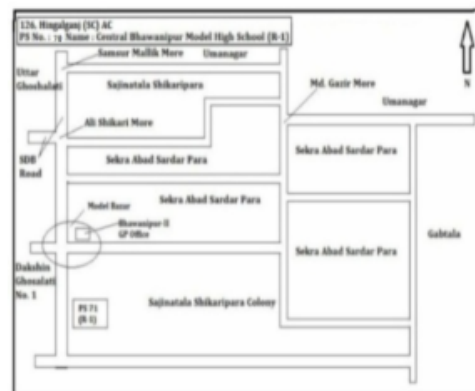

নির্বাচক নিবন্ধন আধিকারিকের স্বাক্ষর

Nazri Naksha

Google Map View

Polling Station Building Front View

Polling Station Front View

Cad View

Key MAP View

1 নাম : মাহুড়া খাতুন স্বামীর নাম: কুতুবুদ্দিন গাজী বাড়ির নং : ইছাপুর বয়স : 28 লিঙ্গ : মহিলা	ZDE0995464 ফটো উপলব্ধ	2 নাম : নেহারজান বিবি পিতার নাম: জিয়াদ শিকারী বাড়ির নং : n0280 বয়স : 55 লিঙ্গ : মহিলা	JMT1277250 ফটো উপলব্ধ	3 নাম : মিয়াজ গাজী মায়ের নাম: নেহারজান বিবি বাড়ির নং : n0280 বয়স : 33 লিঙ্গ : পুরুষ	ZDE0836221 ফটো উপলব্ধ
4 নাম : প্রতিমা মুন্ডা (সরদার) স্বামীর নাম: নির্মল কুমার সরদার বাড়ির নং : n0311 বয়স : 26 লিঙ্গ : মহিলা	ZDE1146422 ফটো উপলব্ধ	5 নাম : পূজা মন্ডল আড়ি স্বামীর নাম: সুদীপ আড়ি বাড়ির নং : এন0079 বয়স : 25 লিঙ্গ : মহিলা	ZDE1472323 ফটো উপলব্ধ	6 নাম : বন্ধন আড়ি পিতার নাম: মাধব আড়ি বাড়ির নং : এন0065 বয়স : 21 লিঙ্গ : পুরুষ	ZDE1472802 ফটো উপলব্ধ
7 নাম : গৌতম আড়ি পিতার নাম: কামদেব আড়ি বাড়ির নং : n0080 বয়স : 33 লিঙ্গ : পুরুষ	ZDE0728469 ফটো উপলব্ধ	8 নাম : সুদীপ আড়ি পিতার নাম: গোপাল আড়ি বাড়ির নং : n0079 বয়স : 28 লিঙ্গ : পুরুষ	ZDE1065036 ফটো উপলব্ধ	9 নাম : শক্ত আড়ি পিতার নাম: আনন্দ আড়ি বাড়ির নং : n0077 বয়স : 28 লিঙ্গ : পুরুষ	ZDE1065044 ফটো উপলব্ধ
10 নাম : লক্ষ্মী আড়ি স্বামীর নাম: গৌতম আড়ি বাড়ির নং : এন0080 বয়স : 29 লিঙ্গ : মহিলা	ZDE1345909 ফটো উপলব্ধ	11 নাম : ময়না আড়ি স্বামীর নাম: যাদব আড়ি বাড়ির নং : n0064 বয়স : 57 লিঙ্গ : মহিলা	JMT0069229 ফটো উপলব্ধ	12 নাম : মদন আড়ি পিতার নাম: লেট যাদব আড়ি বাড়ির নং : n0064 বয়স : 25 লিঙ্গ : পুরুষ	ZDE1278225 ফটো উপলব্ধ
13 নাম : শক্ত আড়ি মায়ের নাম: অরুনা আড়ি বাড়ির নং : n0100 বয়স : 32 লিঙ্গ : পুরুষ	ZDE0728485 ফটো উপলব্ধ	14 নাম : প্রতিমা আড়ি স্বামীর নাম: মহাদেব আড়ি বাড়ির নং : n0081 বয়স : 39 লিঙ্গ : মহিলা	JMT2311223 ফটো উপলব্ধ	15 নাম : মহাদেব আড়ি পিতার নাম: সুধীর আড়ি বাড়ির নং : n0081 বয়স : 52 লিঙ্গ : পুরুষ	ZDE0926089 ফটো উপলব্ধ
16 নাম : রঞ্জিতা ধাপড় আড়ি স্বামীর নাম: তাপস আড়ি বাড়ির নং : n0081 বয়স : 30 লিঙ্গ : মহিলা	ZDE0926162 ফটো উপলব্ধ	17 নাম : তাপস আড়ি পিতার নাম: বাসুদেব আড়ি বাড়ির নং : n0081 বয়স : 34 লিঙ্গ : পুরুষ	ZDE0635433 ফটো উপলব্ধ	18 নাম : নিয়তী আড়ি স্বামীর নাম: বাসুদেব আড়ি বাড়ির নং : n0081 বয়স : 51 লিঙ্গ : মহিলা	WB/14/099/018197 ফটো উপলব্ধ
19 নাম : বাসুদেব আড়ি পিতার নাম: সুধীর আড়ি বাড়ির নং : n0081 বয়স : 55 লিঙ্গ : পুরুষ	JMT1723188 ফটো উপলব্ধ	20 নাম : শান্তি আড়ি পিতার নাম: যাদব আড়ি বাড়ির নং : n0064 বয়স : 32 লিঙ্গ : মহিলা	ZDE0836163 ফটো উপলব্ধ	21 নাম : তপন আড়ি মায়ের নাম: ময়না আড়ি বাড়ির নং : n0064 বয়স : 30 লিঙ্গ : পুরুষ	ZDE0926121 ফটো উপলব্ধ
22 নাম : সুন্দরী আড়ি স্বামীর নাম: অনিল আড়ি বাড়ির নং : n0061 বয়স : 77 লিঙ্গ : মহিলা	JMT0069252 ফটো উপলব্ধ	23 নাম : প্রসেনজিৎ আড়ি পিতার নাম: সন্তোষ আড়ি বাড়ির নং : n0060 বয়স : 39 লিঙ্গ : পুরুষ	JMT2311322 ফটো উপলব্ধ	24 নাম : বিশ্বজিৎ আড়ি পিতার নাম: সন্তোষ আড়ি বাড়ির নং : n0060 বয়স : 39 লিঙ্গ : পুরুষ	JMT2311207 ফটো উপলব্ধ
25 নাম : কলুরানী আড়ি স্বামীর নাম: সন্তোষ আড়ি বাড়ির নং : n0060 বয়স : 59 লিঙ্গ : মহিলা	JMT0069757 ফটো উপলব্ধ	26 নাম : সন্তোষ আড়ি পিতার নাম: মাদার আড়ি বাড়ির নং : n0060 বয়স : 67 লিঙ্গ : পুরুষ	JMT0069724 ফটো উপলব্ধ	27 নাম : বাসন্তী আড়ি স্বামীর নাম: আনন্দ আড়ি বাড়ির নং : n0077 বয়স : 56 লিঙ্গ : মহিলা	JMT1278373 ফটো উপলব্ধ
28 নাম : শ্যামলী আড়ি স্বামীর নাম: বকুলচন্দ্র আড়ি বাড়ির নং : n0070 বয়স : 34 লিঙ্গ : মহিলা	ZDE0635235 ফটো উপলব্ধ	29 নাম : বকুল চন্দ্র আড়ি পিতার নাম: নিরাপদ আড়ি বাড়ির নং : n0070 বয়স : 33 লিঙ্গ : পুরুষ	ZDE0635326 ফটো উপলব্ধ	30 নাম : তাপস চন্দ্র আড়ি পিতার নাম: নিরাপদ আড়ি বাড়ির নং : n0070 বয়স : 33 লিঙ্গ : পুরুষ	ZDE0635359 ফটো উপলব্ধ