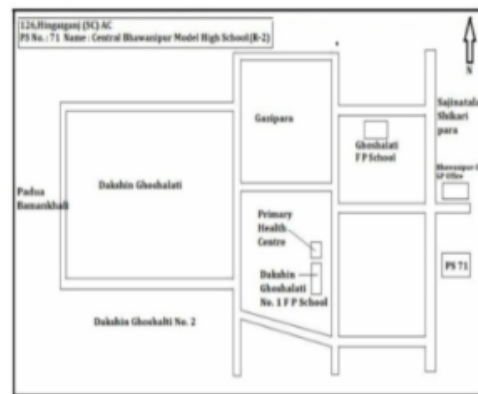

নির্বাচক নিবন্ধন আধিকারিকের স্বাক্ষর

Nazri Naksha

Google Map View

Polling Station Building Front View

Polling Station Front View

Cad View

Key MAP View

1	JMT1280445	নাম : মোস্তাফিজুর রহমান গাজী পিতার নাম : আশরাফ গাজী বাড়ির নং : n0138 বয়স : 47 লিঙ্গ : পুরুষ	ফটো উপলব্ধ	2	ZDE0353110	নাম : ছকিনা খাতুন মন্ডল স্বামীর নাম : সাহিদুল মন্ডল বাড়ির নং : n0123 বয়স : 43 লিঙ্গ : মহিলা	ফটো উপলব্ধ	3	JMT0082909	নাম : রহিমা মণ্ডল স্বামীর নাম : আতিয়ার মণ্ডল বাড়ির নং : n0123 বয়স : 63 লিঙ্গ : মহিলা	ফটো উপলব্ধ
4	ZDE0444604	নাম : রাবিয়া বিবি স্বামীর নাম : রেজাউল ইসলাম গাজী বাড়ির নং : n0178 বয়স : 40 লিঙ্গ : মহিলা	ফটো উপলব্ধ	5	ZDE0542787	নাম : নিহার রানু রোয়া স্বামীর নাম : আতিয়ার মন্ডল বাড়ির নং : n0123 বয়স : 43 লিঙ্গ : মহিলা	ফটো উপলব্ধ	6	JMT0082917	নাম : সাহিদুল মন্ডল পিতার নাম : আতিয়ার মন্ডল বাড়ির নং : n0123 বয়স : 53 লিঙ্গ : পুরুষ	ফটো উপলব্ধ
7	ZDE1476977	নাম : সরিফুল মন্ডল পিতার নাম : সাহিদুল মন্ডল বাড়ির নং : এন0123 বয়স : 20 লিঙ্গ : পুরুষ	ফটো উপলব্ধ	8	ZDE1233360	নাম : তাইজুল হক পিতার নাম : আসরাফ আলি গাজী বাড়ির নং : n0138 বয়স : 56 লিঙ্গ : পুরুষ	ফটো উপলব্ধ	9	JMT1966142	নাম : বিলকিস নাহার স্বামীর নাম : তাইজুল হক বাড়ির নং : n0138 বয়স : 41 লিঙ্গ : মহিলা	ফটো উপলব্ধ
10	ZDE1143346	নাম : ফাতেমা খাতুন পিতার নাম : আবুল হোসেন মিস্ত্রী বাড়ির নং : n0246 বয়স : 30 লিঙ্গ : মহিলা	ফটো উপলব্ধ	11	ZDE1156926	নাম : তাহমিনা হক স্বামীর নাম : আলমগীর গাজী বাড়ির নং : n0258 বয়স : 43 লিঙ্গ : মহিলা	ফটো উপলব্ধ	12	RXT1451442	নাম : মর্জিনা খাতুন বিবি স্বামীর নাম : রাবিউল ইসলাম মিস্ত্রী বাড়ির নং : n0276 বয়স : 36 লিঙ্গ : মহিলা	ফটো উপলব্ধ
13	ZDE0994871	নাম : মোঃ আমিনুর সরদার পিতার নাম : ওয়াজেদ আলি সরদার বাড়ির নং : n0152 বয়স : 28 লিঙ্গ : পুরুষ	ফটো উপলব্ধ	14	ZDE1427038	নাম : মামনি খাতুন স্বামীর নাম : মোঃ আমিনুর সরদার বাড়ির নং : এন0152 বয়স : 43 লিঙ্গ : মহিলা	ফটো উপলব্ধ	15	WB/14/099/021653	নাম : ওয়াজেদ আলি সরদার পিতার নাম : ফকিরচাঁদ সরদার বাড়ির নং : n0152 বয়স : 55 লিঙ্গ : পুরুষ	ফটো উপলব্ধ
16	JMT1327089	নাম : ছকিনা সরদার স্বামীর নাম : ওয়াজেদ আলি সরদার বাড়ির নং : n0152 বয়স : 48 লিঙ্গ : মহিলা	ফটো উপলব্ধ	17	ZDE0836767	নাম : ছাবির আলি সরদার পিতার নাম : ওয়াজেদ আলি সরদার বাড়ির নং : n0152 বয়স : 31 লিঙ্গ : পুরুষ	ফটো উপলব্ধ	18	ZDE1442839	নাম : মাসুদুর রহমান পিতার নাম : সোফিউদ্দিন আহমেদ বাড়ির নং : এন0133 বয়স : 21 লিঙ্গ : পুরুষ	ফটো উপলব্ধ
19	JMT2557882	নাম : খাদিজা বিবি স্বামীর নাম : নাসিরউদ্দিন আহমেদ বাড়ির নং : n0133 বয়স : 38 লিঙ্গ : মহিলা	ফটো উপলব্ধ	20	JMT0081638	নাম : সোফিউদ্দিন আহমেদ পিতার নাম : লুৎফর রহমান বাড়ির নং : n0133 বয়স : 62 লিঙ্গ : পুরুষ	ফটো উপলব্ধ	21	ZDE1522119	নাম : খলিলুর রহমান মায়ের নাম : খাদিজা বিবি বাড়ির নং : নং 0133 বয়স : 20 লিঙ্গ : পুরুষ	ফটো উপলব্ধ
22	ZDE1173277	নাম : সবিনা ইয়াসমিন স্বামীর নাম : আলআউদ্দিন গাজী বাড়ির নং : 137 বয়স : 27 লিঙ্গ : মহিলা	ফটো উপলব্ধ	23	ZDE0994806	নাম : মামনি খাতুন পিতার নাম : সাহিদুল মন্ডল বাড়ির নং : n0123 বয়স : 43 লিঙ্গ : মহিলা	ফটো উপলব্ধ	24	ZDE0636274	নাম : নাজমুল ইসলাম মন্ডল মায়ের নাম : সাহিদা মন্ডল বাড়ির নং : n0114 বয়স : 33 লিঙ্গ : পুরুষ	ফটো উপলব্ধ
25	ZDE0836759	নাম : মহিউদ্দিন কয়াল পিতার নাম : সিরাজুল কয়াল বাড়ির নং : n0077 বয়স : 32 লিঙ্গ : পুরুষ	ফটো উপলব্ধ	26	JMT0080234	নাম : মনুয়ারা কয়াল স্বামীর নাম : সিরাজুল কয়াল বাড়ির নং : n0077 বয়স : 63 লিঙ্গ : মহিলা	ফটো উপলব্ধ	27	JMT0080218	নাম : আনোয়ারা কয়াল স্বামীর নাম : মঞ্জুর কয়াল বাড়ির নং : n0077 বয়স : 87 লিঙ্গ : মহিলা	ফটো উপলব্ধ
28	ZDE0636027	নাম : মুজিবুর রহমান কয়াল পিতার নাম : আক্তারুল কয়াল বাড়ির নং : n0015 বয়স : 33 লিঙ্গ : পুরুষ	ফটো উপলব্ধ	29	ZDE0636068	নাম : মসিবুর কয়াল পিতার নাম : আক্তারুল কয়াল বাড়ির নং : n0015 বয়স : 35 লিঙ্গ : পুরুষ	ফটো উপলব্ধ	30	ZDE0443861	নাম : মোজাফফর কয়াল পিতার নাম : আক্তারুল কয়াল বাড়ির নং : n0015 বয়স : 33 লিঙ্গ : পুরুষ	ফটো উপলব্ধ