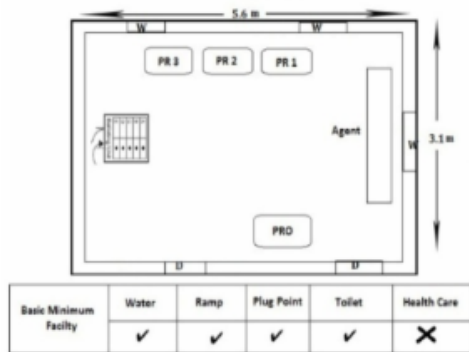

নির্বাচক নিবন্ধন আধিকারিকের স্বাক্ষর

Nazri Naksha

Google Map View

Polling Station Building Front View

Polling Station Front View

Cad View

Key MAP View

1	JMT1280445	নাম : মোস্তাফিজুর রহমান গাজী পিতার নাম : আশরাফ গাজী বাড়ির নং : n0138 বয়স : 47 লিঙ্গ : পুরুষ	ফটো উপলব্ধ	2	ZDE0353110	নাম : ছকিনা খাতুন মন্ডল স্বামীর নাম : সাহিদুল মন্ডল বাড়ির নং : n0123 বয়স : 43 লিঙ্গ : মহিলা	ফটো উপলব্ধ	3	JMT0082909	নাম : রহিমা মণ্ডল স্বামীর নাম : আতিয়ার মণ্ডল বাড়ির নং : n0123 বয়স : 63 লিঙ্গ : মহিলা	ফটো উপলব্ধ
4	ZDE0444604	নাম : রাবিয়া বিবি স্বামীর নাম : রেজাউল ইসলাম গাজী বাড়ির নং : n0178 বয়স : 40 লিঙ্গ : মহিলা	ফটো উপলব্ধ	5	ZDE0542787	নাম : নিহার রানু রোয়া স্বামীর নাম : আতিয়ার মন্ডল বাড়ির নং : n0123 বয়স : 43 লিঙ্গ : মহিলা	ফটো উপলব্ধ	6	JMT0082917	নাম : সাহিদুল মন্ডল পিতার নাম : আতিয়ার মন্ডল বাড়ির নং : n0123 বয়স : 53 লিঙ্গ : পুরুষ	ফটো উপলব্ধ
7	ZDE1476977	নাম : সরিফুল মন্ডল পিতার নাম : সাহিদুল মন্ডল বাড়ির নং : এন0123 বয়স : 20 লিঙ্গ : পুরুষ	ফটো উপলব্ধ	8	ZDE1233360	নাম : তাইজুল হক পিতার নাম : আসরাফ আলি গাজী বাড়ির নং : n0138 বয়স : 56 লিঙ্গ : পুরুষ	ফটো উপলব্ধ	9	JMT1966142	নাম : বিলকিস নাহার স্বামীর নাম : তাইজুল হক বাড়ির নং : n0138 বয়স : 41 লিঙ্গ : মহিলা	ফটো উপলব্ধ
10	ZDE1143346	নাম : ফাতেমা খাতুন পিতার নাম : আবুল হোসেন মিস্ত্রী বাড়ির নং : n0246 বয়স : 30 লিঙ্গ : মহিলা	ফটো উপলব্ধ	11	ZDE1156926	নাম : তাহমিনা হক স্বামীর নাম : আলমগীর গাজী বাড়ির নং : n0258 বয়স : 43 লিঙ্গ : মহিলা	ফটো উপলব্ধ	12	RXT1451442	নাম : মর্জিনা খাতুন বিবি স্বামীর নাম : রাবিউল ইসলাম মিস্ত্রী বাড়ির নং : n0276 বয়স : 36 লিঙ্গ : মহিলা	ফটো উপলব্ধ
13	ZDE0994871	নাম : মোঃ আমিনুর সরদার পিতার নাম : ওয়াজেদ আলি সরদার বাড়ির নং : n0152 বয়স : 28 লিঙ্গ : পুরুষ	ফটো উপলব্ধ	14	ZDE1427038	নাম : মামনি খাতুন স্বামীর নাম : মোঃ আমিনুর সরদার বাড়ির নং : এন0152 বয়স : 43 লিঙ্গ : মহিলা	ফটো উপলব্ধ	15	WB/14/099/021653	নাম : ওয়াজেদ আলি সরদার পিতার নাম : ফকিরচাঁদ সরদার বাড়ির নং : n0152 বয়স : 55 লিঙ্গ : পুরুষ	ফটো উপলব্ধ
16	JMT1327089	নাম : ছকিনা সরদার স্বামীর নাম : ওয়াজেদ আলি সরদার বাড়ির নং : n0152 বয়স : 48 লিঙ্গ : মহিলা	ফটো উপলব্ধ	17	ZDE0836767	নাম : ছাবির আলি সরদার পিতার নাম : ওয়াজেদ আলি সরদার বাড়ির নং : n0152 বয়স : 31 লিঙ্গ : পুরুষ	ফটো উপলব্ধ	18	ZDE1442839	নাম : মাসুদুর রহমান পিতার নাম : সোফিউদ্দিন আহমেদ বাড়ির নং : এন0133 বয়স : 21 লিঙ্গ : পুরুষ	ফটো উপলব্ধ
19	JMT2557882	নাম : খাদিজা বিবি স্বামীর নাম : নাসিরউদ্দিন আহমেদ বাড়ির নং : n0133 বয়স : 38 লিঙ্গ : মহিলা	ফটো উপলব্ধ	20	JMT0081638	নাম : সোফিউদ্দিন আহমেদ পিতার নাম : লুৎফর রহমান বাড়ির নং : n0133 বয়স : 62 লিঙ্গ : পুরুষ	ফটো উপলব্ধ	21	ZDE1522119	নাম : খলিলুর রহমান মায়ের নাম : খাদিজা বিবি বাড়ির নং : নং 0133 বয়স : 20 লিঙ্গ : পুরুষ	ফটো উপলব্ধ
22	ZDE1173277	নাম : সবিনা ইয়াসমিন স্বামীর নাম : আলআউদ্দিন গাজী বাড়ির নং : 137 বয়স : 27 লিঙ্গ : মহিলা	ফটো উপলব্ধ	23	ZDE0994806	নাম : মামনি খাতুন পিতার নাম : সাহিদুল মন্ডল বাড়ির নং : n0123 বয়স : 43 লিঙ্গ : মহিলা	ফটো উপলব্ধ	24	ZDE0636274	নাম : নাজমুল ইসলাম মন্ডল মায়ের নাম : সাহিদা মন্ডল বাড়ির নং : n0114 বয়স : 33 লিঙ্গ : পুরুষ	ফটো উপলব্ধ
25	ZDE0836759	নাম : মহিউদ্দিন কয়াল পিতার নাম : সিরাজুল কয়াল বাড়ির নং : n0077 বয়স : 32 লিঙ্গ : পুরুষ	ফটো উপলব্ধ	26	JMT0080234	নাম : মনুয়ারা কয়াল স্বামীর নাম : সিরাজুল কয়াল বাড়ির নং : n0077 বয়স : 63 লিঙ্গ : মহিলা	ফটো উপলব্ধ	27	JMT0080218	নাম : আনোয়ারা কয়াল স্বামীর নাম : মঞ্জুর কয়াল বাড়ির নং : n0077 বয়স : 87 লিঙ্গ : মহিলা	ফটো উপলব্ধ
28	ZDE0636027	নাম : মুজিবুর রহমান কয়াল পিতার নাম : আক্তারুল কয়াল বাড়ির নং : n0015 বয়স : 33 লিঙ্গ : পুরুষ	ফটো উপলব্ধ	29	ZDE0636068	নাম : মসিবুর কয়াল পিতার নাম : আক্তারুল কয়াল বাড়ির নং : n0015 বয়স : 35 লিঙ্গ : পুরুষ	ফটো উপলব্ধ	30	ZDE0443861	নাম : মোজাফফর কয়াল পিতার নাম : আক্তারুল কয়াল বাড়ির নং : n0015 বয়স : 33 লিঙ্গ : পুরুষ	ফটো উপলব্ধ