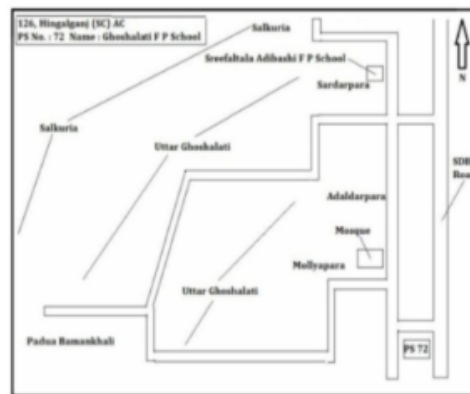

নির্বাচক নিবন্ধন আধিকারিকের স্বাক্ষর

Nazri Naksha

Google Map View

Polling Station Building Front View

Polling Station Front View

Cad View

Key MAP View

বিধানসভা নির্বাচনকেন্দ্রের নং, নাম : 126-হিসলগঞ্জ
ভাগ নং, নাম : 1-উত্তর ঘোষালআটা সরদার পাড়া