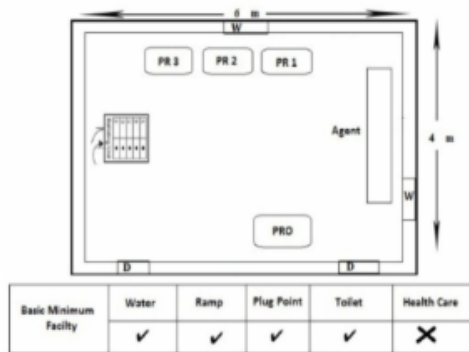

নির্বাচক নিবন্ধন আধিকারিকের স্বাক্ষর

Nazri Naksha

Google Map View

Polling Station Building Front View

Polling Station Front View

Cad View

Key MAP View

বিধানসভা নির্বাচনকেন্দ্রের নং, নাম : 126-হিসলগঞ্জ
ভাগ নং, নাম : 1-উত্তর ঘোষালআটা সরদার পাড়া