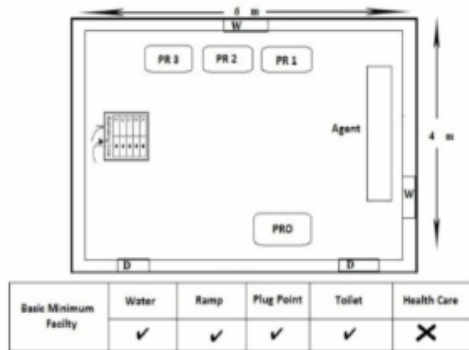

নির্বাচক নিবন্ধন আধিকারিকের স্বাক্ষর

Nazri Naksha

Google Map View

Polling Station Building Front View

Polling Station Front View

Cad View

Key MAP View

1 নাম : সাইফুদ্দিন গাজী স্বামীর নাম: রমিছা গাজী বাড়ির নং : n0104 বয়স : 38 লিঙ্গ : পুরুষ	JMT1706530 ফটো উপলব্ধ	2 নাম : ছায়রা বানু গাজী স্বামীর নাম: সাইফুদ্দিন গাজী বাড়ির নং : n0104 বয়স : 40 লিঙ্গ : মহিলা	ZDE0636969 ফটো উপলব্ধ	3 নাম : ফারুক আবদুল্লা গাজী পিতার নাম: এব্রাহিম গাজী বাড়ির নং : n0099 বয়স : 34 লিঙ্গ : পুরুষ	ZDE0445411 ফটো উপলব্ধ
4 নাম : আছমা বিবি স্বামীর নাম: ফারুক আবদুল্লা গাজী বাড়ির নং : n0099 বয়স : 35 লিঙ্গ : মহিলা	ZDE0445429 ফটো উপলব্ধ	5 নাম : ফতেমা গাজী স্বামীর নাম: এব্রাহিম গাজী বাড়ির নং : n0099 বয়স : 53 লিঙ্গ : মহিলা	JMT0026591 ফটো উপলব্ধ	6 নাম : মাহফুজা বিবি স্বামীর নাম: সাইফুদ্দিন গাজী বাড়ির নং : n0099 বয়স : 35 লিঙ্গ : মহিলা	JMT2555837 ফটো উপলব্ধ
7 নাম : মারুফবিদ্যা গাজী পিতার নাম: এব্রাহিম গাজী বাড়ির নং : n0099 বয়স : 33 লিঙ্গ : পুরুষ	ZDE0637173 ফটো উপলব্ধ	8 নাম : এব্রাহিম গাজী পিতার নাম: দবির গাজী বাড়ির নং : n0099 বয়স : 61 লিঙ্গ : পুরুষ	JMT0026575 ফটো উপলব্ধ	9 নাম : মাসুম বিদ্যা গাজী পিতার নাম: ইব্রাহিম গাজী বাড়ির নং : n0099 বয়স : 31 লিঙ্গ : পুরুষ	ZDE0730531 ফটো উপলব্ধ
10 নাম : আফজা বিবি স্বামীর নাম: আশরাফুল সরদার বাড়ির নং : n0011 বয়স : 37 লিঙ্গ : মহিলা	JMT2555688 ফটো উপলব্ধ	11 নাম : সাবিনা বিবি স্বামীর নাম: আব্দুল কাসেম গাজী বাড়ির নং : n0199 বয়স : 26 লিঙ্গ : মহিলা	ZDE1112226 ফটো উপলব্ধ	12 নাম : রমিছা স্বামীর নাম: জয়নদ্দিন বাড়ির নং : nং 0104 বয়স : 71 লিঙ্গ : মহিলা	ZDE1443217 ফটো উপলব্ধ
13 নাম : মুন্সী ওয়াসিম হোসেন পিতার নাম: মুন্সী আনারুল হোসেন বাড়ির নং : ঘোষালাটি বয়স : 25 লিঙ্গ : পুরুষ	ZDE1244573 ফটো উপলব্ধ	14 নাম : আন্বা কয়াল স্বামীর নাম: কুদ্দুছ কয়াল বাড়ির নং : n0169 বয়স : 43 লিঙ্গ : মহিলা	JMT1738848 ফটো উপলব্ধ	15 নাম : ইভান কামাল পিতার নাম: ইক্তিখাব কামাল বাড়ির নং : n0186 বয়স : 26 লিঙ্গ : পুরুষ	ZDE1112259 ফটো উপলব্ধ
16 নাম : মেঘা কামাল পিতার নাম: ফিরোজ কামাল বাড়ির নং : n0188 বয়স : 26 লিঙ্গ : মহিলা	ZDE1113414 ফটো উপলব্ধ	17 নাম : মোঃ সোহেল কামাল পিতার নাম: মোঃ ফিরজ কামাল বাড়ির নং : n0139 বয়স : 26 লিঙ্গ : পুরুষ	ZDE1163799 ফটো উপলব্ধ	18 নাম : প্রলয় কুমার সাউ পিতার নাম: চিত্তরঞ্জন সাউ বাড়ির নং : n0149 বয়স : 34 লিঙ্গ : পুরুষ	ZDE0445502 ফটো উপলব্ধ
19 নাম : উজ্জল খাঁড়া পিতার নাম: লক্ষীকান্ত খাঁড়া বাড়ির নং : n0147 বয়স : 49 লিঙ্গ : পুরুষ	JMT1361252 ফটো উপলব্ধ	20 নাম : সাহিনুর মোল্যা স্বামীর নাম: রাজাবাবু মোল্যা বাড়ির নং : 0149 বয়স : 27 লিঙ্গ : মহিলা	ZDE1198555 ফটো উপলব্ধ	21 নাম : প্রোমা খাঁড়া পিতার নাম: নলিনী খাঁড়া বাড়ির নং : এন0148 বয়স : 25 লিঙ্গ : মহিলা	ZDE1349927 ফটো উপলব্ধ
22 নাম : সন্তু খাঁড়া পিতার নাম: মৃত্যুঞ্জয় খাঁড়া বাড়ির নং : এন0051 বয়স : 26 লিঙ্গ : পুরুষ	ZDE1330919 ফটো উপলব্ধ	23 নাম : পারুল সাউ স্বামীর নাম: চিত্তরঞ্জন সাউ বাড়ির নং : n0149 বয়স : 55 লিঙ্গ : মহিলা	JMT0037713 ফটো উপলব্ধ	24 নাম : সূজয় খাঁড়া পিতার নাম: নিরঞ্জন খাঁড়া বাড়ির নং : 0147 বয়স : 28 লিঙ্গ : পুরুষ	ZDE1103100 ফটো উপলব্ধ
25 নাম : কৃষ্ণা বড়ই সাউ স্বামীর নাম: প্রলয় কুমার সাউ বাড়ির নং : এন0149 বয়স : 31 লিঙ্গ : মহিলা	AMT0929364 ফটো উপলব্ধ	26 নাম : সুমন খাঁড়া পিতার নাম: নিরঞ্জন খাঁড়া বাড়ির নং : n0191 বয়স : 29 লিঙ্গ : পুরুষ	ZDE1118868 ফটো উপলব্ধ	27 নাম : কণিকা খাঁড়া স্বামীর নাম: সমীর খাঁড়া বাড়ির নং : n0054 বয়স : 47 লিঙ্গ : মহিলা	JMT1965292 ফটো উপলব্ধ
28 নাম : মৃত্যুঞ্জয় খাঁড়া পিতার নাম: সুধাংশু খাঁড়া বাড়ির নং : 0051 বয়স : 55 লিঙ্গ : পুরুষ	JMT0022848 ফটো উপলব্ধ	29 নাম : সীমা খাঁড়া স্বামীর নাম: সঞ্জয় কুমার খাঁড়া বাড়ির নং : n0053 বয়স : 30 লিঙ্গ : মহিলা	ZDE0837641 ফটো উপলব্ধ	30 নাম : সুভ খাঁড়া পিতার নাম: সমীর খাঁড়া বাড়ির নং : এন0054 বয়স : 25 লিঙ্গ : পুরুষ	ZDE1346287 ফটো উপলব্ধ