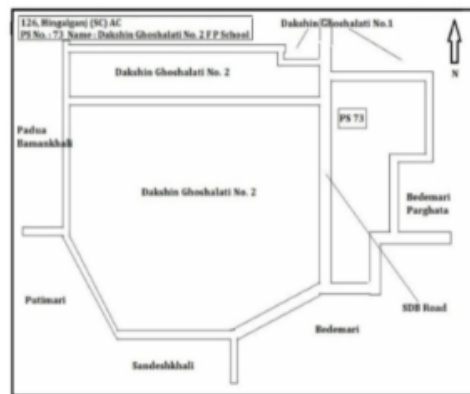

নির্বাচক নিবন্ধন আধিকারিকের স্বাক্ষর

Nazri Naksha

Google Map View

Polling Station Building Front View

Polling Station Front View

Cad View

Key MAP View

1 নাম : সাইফুদ্দিন গাজী স্বামীর নাম: রমিছা গাজী বাড়ির নং : n0104 বয়স : 38 লিঙ্গ : পুরুষ	JMT1706530 ফটো উপলব্ধ	2 নাম : ছায়রা বানু গাজী স্বামীর নাম: সাইফুদ্দিন গাজী বাড়ির নং : n0104 বয়স : 40 লিঙ্গ : মহিলা	ZDE0636969 ফটো উপলব্ধ	3 নাম : ফারুক আবদুল্লা গাজী পিতার নাম: এব্রাহিম গাজী বাড়ির নং : n0099 বয়স : 34 লিঙ্গ : পুরুষ	ZDE0445411 ফটো উপলব্ধ
4 নাম : আছমা বিবি স্বামীর নাম: ফারুক আবদুল্লা গাজী বাড়ির নং : n0099 বয়স : 35 লিঙ্গ : মহিলা	ZDE0445429 ফটো উপলব্ধ	5 নাম : ফতেমা গাজী স্বামীর নাম: এব্রাহিম গাজী বাড়ির নং : n0099 বয়স : 53 লিঙ্গ : মহিলা	JMT0026591 ফটো উপলব্ধ	6 নাম : মাহফুজা বিবি স্বামীর নাম: সাইফুদ্দিন গাজী বাড়ির নং : n0099 বয়স : 35 লিঙ্গ : মহিলা	JMT2555837 ফটো উপলব্ধ
7 নাম : মারুফবিদ্যা গাজী পিতার নাম: এব্রাহিম গাজী বাড়ির নং : n0099 বয়স : 33 লিঙ্গ : পুরুষ	ZDE0637173 ফটো উপলব্ধ	8 নাম : এব্রাহিম গাজী পিতার নাম: দবির গাজী বাড়ির নং : n0099 বয়স : 61 লিঙ্গ : পুরুষ	JMT0026575 ফটো উপলব্ধ	9 নাম : মাসুম বিদ্যা গাজী পিতার নাম: ইব্রাহিম গাজী বাড়ির নং : n0099 বয়স : 31 লিঙ্গ : পুরুষ	ZDE0730531 ফটো উপলব্ধ
10 নাম : আফজা বিবি স্বামীর নাম: আশরাফুল সরদার বাড়ির নং : n0011 বয়স : 37 লিঙ্গ : মহিলা	JMT2555688 ফটো উপলব্ধ	11 নাম : সাবিনা বিবি স্বামীর নাম: আব্দুল কাসেম গাজী বাড়ির নং : n0199 বয়স : 26 লিঙ্গ : মহিলা	ZDE1112226 ফটো উপলব্ধ	12 নাম : রমিছা স্বামীর নাম: জয়নদ্দিন বাড়ির নং : nং 0104 বয়স : 71 লিঙ্গ : মহিলা	ZDE1443217 ফটো উপলব্ধ
13 নাম : মুন্সী ওয়াসিম হোসেন পিতার নাম: মুন্সী আনারুল হোসেন বাড়ির নং : ঘোষালাটি বয়স : 25 লিঙ্গ : পুরুষ	ZDE1244573 ফটো উপলব্ধ	14 নাম : আন্বা কয়াল স্বামীর নাম: কুদ্দুছ কয়াল বাড়ির নং : n0169 বয়স : 43 লিঙ্গ : মহিলা	JMT1738848 ফটো উপলব্ধ	15 নাম : ইভান কামাল পিতার নাম: ইক্তিখাব কামাল বাড়ির নং : n0186 বয়স : 26 লিঙ্গ : পুরুষ	ZDE1112259 ফটো উপলব্ধ
16 নাম : মেঘা কামাল পিতার নাম: ফিরোজ কামাল বাড়ির নং : n0188 বয়স : 26 লিঙ্গ : মহিলা	ZDE1113414 ফটো উপলব্ধ	17 নাম : মোঃ সোহেল কামাল পিতার নাম: মোঃ ফিরজ কামাল বাড়ির নং : n0139 বয়স : 26 লিঙ্গ : পুরুষ	ZDE1163799 ফটো উপলব্ধ	18 নাম : প্রলয় কুমার সাউ পিতার নাম: চিত্তরঞ্জন সাউ বাড়ির নং : n0149 বয়স : 34 লিঙ্গ : পুরুষ	ZDE0445502 ফটো উপলব্ধ
19 নাম : উজ্জল খাঁড়া পিতার নাম: লক্ষীকান্ত খাঁড়া বাড়ির নং : n0147 বয়স : 49 লিঙ্গ : পুরুষ	JMT1361252 ফটো উপলব্ধ	20 নাম : সাহিনুর মোল্যা স্বামীর নাম: রাজাবাবু মোল্যা বাড়ির নং : 0149 বয়স : 27 লিঙ্গ : মহিলা	ZDE1198555 ফটো উপলব্ধ	21 নাম : প্রোমা খাঁড়া পিতার নাম: নলিনী খাঁড়া বাড়ির নং : এন0148 বয়স : 25 লিঙ্গ : মহিলা	ZDE1349927 ফটো উপলব্ধ
22 নাম : সন্তু খাঁড়া পিতার নাম: মৃত্যুঞ্জয় খাঁড়া বাড়ির নং : এন0051 বয়স : 26 লিঙ্গ : পুরুষ	ZDE1330919 ফটো উপলব্ধ	23 নাম : পারুল সাউ স্বামীর নাম: চিত্তরঞ্জন সাউ বাড়ির নং : n0149 বয়স : 55 লিঙ্গ : মহিলা	JMT0037713 ফটো উপলব্ধ	24 নাম : সূজয় খাঁড়া পিতার নাম: নিরঞ্জন খাঁড়া বাড়ির নং : 0147 বয়স : 28 লিঙ্গ : পুরুষ	ZDE1103100 ফটো উপলব্ধ
25 নাম : কৃষ্ণা বড়ই সাউ স্বামীর নাম: প্রলয় কুমার সাউ বাড়ির নং : এন0149 বয়স : 31 লিঙ্গ : মহিলা	AMT0929364 ফটো উপলব্ধ	26 নাম : সুমন খাঁড়া পিতার নাম: নিরঞ্জন খাঁড়া বাড়ির নং : n0191 বয়স : 29 লিঙ্গ : পুরুষ	ZDE1118868 ফটো উপলব্ধ	27 নাম : কণিকা খাঁড়া স্বামীর নাম: সমীর খাঁড়া বাড়ির নং : n0054 বয়স : 47 লিঙ্গ : মহিলা	JMT1965292 ফটো উপলব্ধ
28 নাম : মৃত্যুঞ্জয় খাঁড়া পিতার নাম: সুধাংশু খাঁড়া বাড়ির নং : 0051 বয়স : 55 লিঙ্গ : পুরুষ	JMT0022848 ফটো উপলব্ধ	29 নাম : সীমা খাঁড়া স্বামীর নাম: সঞ্জয় কুমার খাঁড়া বাড়ির নং : n0053 বয়স : 30 লিঙ্গ : মহিলা	ZDE0837641 ফটো উপলব্ধ	30 নাম : সুভ খাঁড়া পিতার নাম: সমীর খাঁড়া বাড়ির নং : এন0054 বয়স : 25 লিঙ্গ : পুরুষ	ZDE1346287 ফটো উপলব্ধ