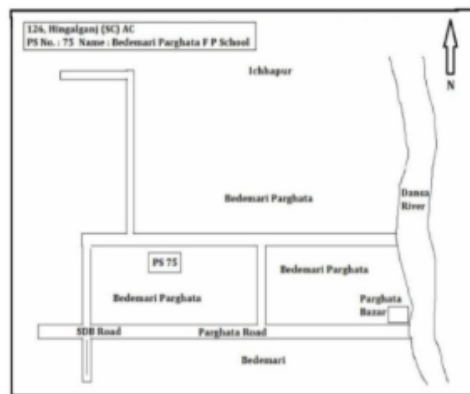

Key MAP View