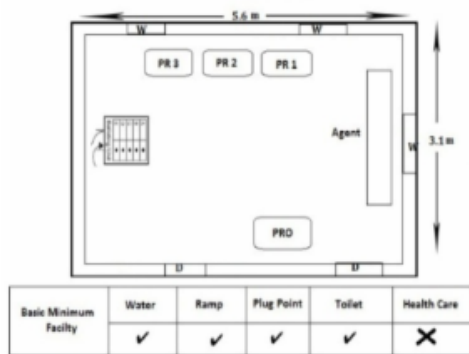

নির্বাচক নিবন্ধন আধিকারিকের স্বাক্ষর

Nazri Naksha

Google Map View

Polling Station Building Front View

Polling Station Front View

Cad View

Key MAP View

| | | | | | |
|--|--------------------------|--|--------------------------|--|--------------------------|
| 1 নাম : রমেশ মন্ডল পিতার নাম: কিরন মন্ডল বাড়ির নং : n0072 বয়স : 33 লিঙ্গ : পুরুষ | ZDE0544155 ফটো উপলব্ধ | 2 নাম : ফুলমনি স্বামীর নাম: কিরন মন্ডল বাড়ির নং : n0072 বয়স : 60 লিঙ্গ : মহিলা | JMT1327667 ফটো উপলব্ধ | 3 নাম : জিয়াদ আলি গাজী পিতার নাম: কিসমত গাজী বাড়ির নং : n0087 বয়স : 39 লিঙ্গ : পুরুষ | ZDE0175117 ফটো উপলব্ধ |
| 4 নাম : হামিদা বিবি স্বামীর নাম: জিয়াদ গাজী বাড়ির নং : n0087 বয়স : 33 লিঙ্গ : মহিলা | ZDE0544221 ফটো উপলব্ধ | 5 নাম : খালিদ আহমেদ পিতার নাম: আবুজাহিদ বাড়ির নং : n0024 বয়স : 33 লিঙ্গ : পুরুষ | ZDE0544213 ফটো উপলব্ধ | 6 নাম : কামরুন বেগম স্বামীর নাম: আব্দুর রউফ বাড়ির নং : n0024 বয়স : 49 লিঙ্গ : মহিলা | JMT2555985 ফটো উপলব্ধ |
| 7 নাম : আব্দুর রউফ পিতার নাম: মহারুদ্দিন আমেদ বাড়ির নং : n0024 বয়স : 54 লিঙ্গ : পুরুষ | ZDE1227503 ফটো উপলব্ধ | 8 নাম : মহারুদ্দিন আমেদ পিতার নাম: নেপাল আমেদ বাড়ির নং : n0024 বয়স : 96 লিঙ্গ : পুরুষ | JMT1706761 ফটো উপলব্ধ | 9 নাম : মারিয়াম খানম পিতার নাম: আব্দুর রউফ বাড়ির নং : n0024 বয়স : 27 লিঙ্গ : মহিলা | ZDE1066737 ফটো উপলব্ধ |
| 10 নাম : রাফিক আমেদ পিতার নাম: আবুজাহিদ বাড়ির নং : n0024 বয়স : 36 লিঙ্গ : পুরুষ | ZDE0638122 ফটো উপলব্ধ | 11 নাম : সুনন্দা সিং স্বামীর নাম: দেবব্রত সিং বাড়ির নং : এন0184 বয়স : 32 লিঙ্গ : মহিলা | ZDE0808782 ফটো উপলব্ধ | 12 নাম : তুহিনা পারভীন পিতার নাম: আব্দুর রৌফ বাড়ির নং : ইছাপুর বয়স : 23 লিঙ্গ : মহিলা | ZDE1362961 ফটো উপলব্ধ |
| 13 নাম : কারিমা বিবি স্বামীর নাম: খালিদ আহমেদ বাড়ির নং : এন0024 বয়স : 21 লিঙ্গ : মহিলা | ZDE1515287 ফটো উপলব্ধ | 14 নাম : মুকুলিকা অধিকারি স্বামীর নাম: দীলিপ অধিকারি বাড়ির নং : n0048 বয়স : 57 লিঙ্গ : মহিলা | JMT1325588 ফটো উপলব্ধ | 15 নাম : সুভাষ অধিকারি পিতার নাম: সুধীরকৃষ্ণ অধিকারি বাড়ির নং : n0047 বয়স : 57 লিঙ্গ : পুরুষ | JMT0037721 ফটো উপলব্ধ |
| 16 নাম : দীলিপ অধিকারি পিতার নাম: সুধীরকৃষ্ণ অধিকারি বাড়ির নং : n0048 বয়স : 58 লিঙ্গ : পুরুষ | JMT1324078 ফটো উপলব্ধ | 17 নাম : মঙ্গলা চক্রবর্তী অধিকারী স্বামীর নাম: সুভাষ অধিকারী বাড়ির নং : n0047 বয়স : 48 লিঙ্গ : মহিলা | ZDE0838672 ফটো উপলব্ধ | 18 নাম : নিলীমা গচ্ছিত স্বামীর নাম: মলয় গচ্ছিত বাড়ির নং : n0047 বয়স : 42 লিঙ্গ : মহিলা | ZDE0638114 ফটো উপলব্ধ |
| 19 নাম : মলয় গচ্ছিত পিতার নাম: মানিক গচ্ছিত বাড়ির নং : n0047 বয়স : 56 লিঙ্গ : পুরুষ | ZDE0638106 ফটো উপলব্ধ | 20 নাম : সরস্বতী সিং স্বামীর নাম: রতন সিং বাড়ির নং : n0047 বয়স : 64 লিঙ্গ : মহিলা | JMT1325489 ফটো উপলব্ধ | 21 নাম : নীহারবালা অধিকারি স্বামীর নাম: সুধীরকৃষ্ণ অধিকারি বাড়ির নং : n0047 বয়স : 96 লিঙ্গ : মহিলা | JMT1325505 ফটো উপলব্ধ |
| 22 নাম : অমিত গচ্ছিত পিতার নাম: মলয় গচ্ছিত বাড়ির নং : এন0047 বয়স : 22 লিঙ্গ : পুরুষ | ZDE1511203 ফটো উপলব্ধ | 23 নাম : শংকরী অধিকারী স্বামীর নাম: বলাই অধিকারী বাড়ির নং : n0049 বয়স : 69 লিঙ্গ : মহিলা | JMT0037770 ফটো উপলব্ধ | 24 নাম : বলাই অধিকারী পিতার নাম: জগন্নাথ অধিকারী বাড়ির নং : n0049 বয়স : 76 লিঙ্গ : পুরুষ | JMT0037739 ফটো উপলব্ধ |
| 25 নাম : কিশোর অধিকারী পিতার নাম: বলাই অধিকারী বাড়ির নং : n0049 বয়স : 43 লিঙ্গ : পুরুষ | JMT2555969 ফটো উপলব্ধ | 26 নাম : প্রিয়াংকা বারিক অধিকারী স্বামীর নাম: কিশোর অধিকারী বাড়ির নং : n0049 বয়স : 33 লিঙ্গ : মহিলা | ZDE0638130 ফটো উপলব্ধ | 27 নাম : সোনা মনি স্বাধি স্বামীর নাম: শংকর স্বাধি বাড়ির নং : n0044 বয়স : 34 লিঙ্গ : মহিলা | ZDE0544130 ফটো উপলব্ধ |
| 28 নাম : সুরজিত দাস মায়ের নাম: বেহলা বাড়ির নং : n0059 বয়স : 32 লিঙ্গ : পুরুষ | ZDE0927707 ফটো উপলব্ধ | 29 নাম : রিমি স্বাধি পিতার নাম: শম্ভু স্বাধি বাড়ির নং : এন0059 বয়স : 21 লিঙ্গ : মহিলা | ZDE1443423 ফটো উপলব্ধ | 30 নাম : শুস্মিতা দাস (সিং) স্বামীর নাম: সুরজিত দাস বাড়ির নং : n0059 বয়স : 29 লিঙ্গ : মহিলা | ZDE0996264 ফটো উপলব্ধ |