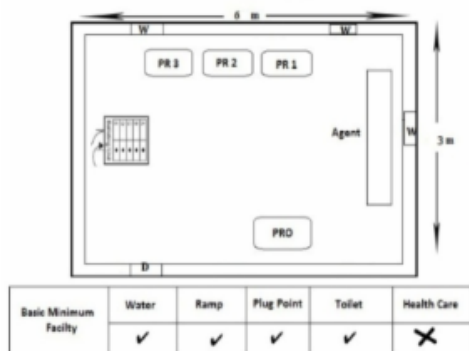

নির্বাচক নিবন্ধন আধিকারিকের স্বাক্ষর

Nazri Naksha

Google Map View

Polling Station Building Front View

Polling Station Front View

Cad View

Key MAP View

বিধানসভা নির্বাচনক্ষেত্রের নং, নাম : 126-হিসলগঞ্জ
ভাগ নং, নাম : 1-পারঘাটা দক্ষিণপাড়া ও বেদেমারী