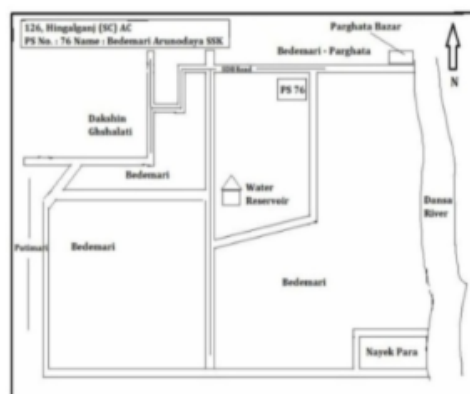

নির্বাচক নিবন্ধন আধিকারিকের স্বাক্ষর

Nazri Naksha

Google Map View

Polling Station Building Front View

Polling Station Front View

Cad View

Key MAP View

বিধানসভা নির্বাচনক্ষেত্রের নং, নাম : 126-হিসলগঞ্জ
ভাগ নং, নাম : 1-পারঘাটা দক্ষিণপাড়া ও বেদেমারী